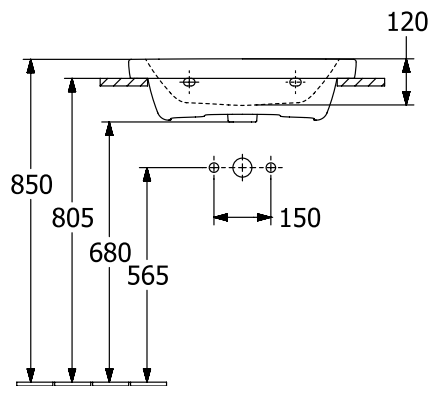

SUBWAY 3.0 РАКОВИНА ПРЯМОУГОЛЬНАЯ МОДЕЛЬ

ИНФОРМАЦИЯ ОБ ИЗДЕЛИИ

Заголовок артикула	Villeroy & Boch Subway 3.0 Раковина, 600 x 470 x 165 mm, Альпийский белый, с переливом
Номер артикула	4A706G01
Монтаж / тип монтажа	Настенный монтаж
Комплект поставки	1 x раковина для установки на тумбу
Глубина в мм	470
Ширина в мм	600
Высота в мм	165
Внутренняя глубина	120
Коллекция	Subway 3.0
Подходит для	Смеситель с 3 отверстиями, Подходящая мебель Villeroy & Boch
Материал	TitanCeram
Поверхность	глянцевый
Название цвета	Альпийский белый
С TitanGlaze	Нет
С переливом	Да
форма	прямоугольная модель
Название цвета	Альпийский белый
Антибактериальная поверхность (с AntiVas)	Нет
Легкая очистка поверхности (CeramicPlus)	Нет
Количество проделанных отверстий для крана	1
Количество предварительно сделанных отверстия для крана	2
Количество раковин	1

4A706G01

4A706G01

{

|