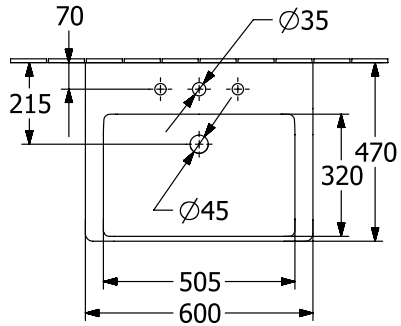

SUBWAY 3.0 РАКОВИНА ПРЯМОУГОЛЬНАЯ МОДЕЛЬ

ИНФОРМАЦИЯ ОБ ИЗДЕЛИИ

Заголовок артикула	Villeroy & Boch Subway 3.0 Раковина, 600 x 470 x 165 mm, Альпийский белый, с переливом
Номер артикула	4A706G01
Монтаж / тип монтажа	Настенный монтаж
Комплект поставки	1 x раковина для установки на тумбу
Глубина в мм	470
Ширина в мм	600
Высота в мм	165
Внутренняя глубина	120
Коллекция	Subway 3.0
Подходит для	Смеситель с 3 отверстиями, Подходящая мебель Villeroy & Boch
Материал	TitanCeram
Поверхность	глянцевый
Название цвета	Альпийский белый
С TitanGlaze	Нет
С переливом	Да
форма	прямоугольная модель
Название цвета	Альпийский белый
Антибактериальная поверхность (с AntiVas)	Нет
Легкая очистка поверхности (CeramicPlus)	Нет
Количество проделанных отверстий для крана	1
Количество предварительно сделанных отверстия для крана	2
Количество раковин	1

4A706G01

4A706G01

{

|