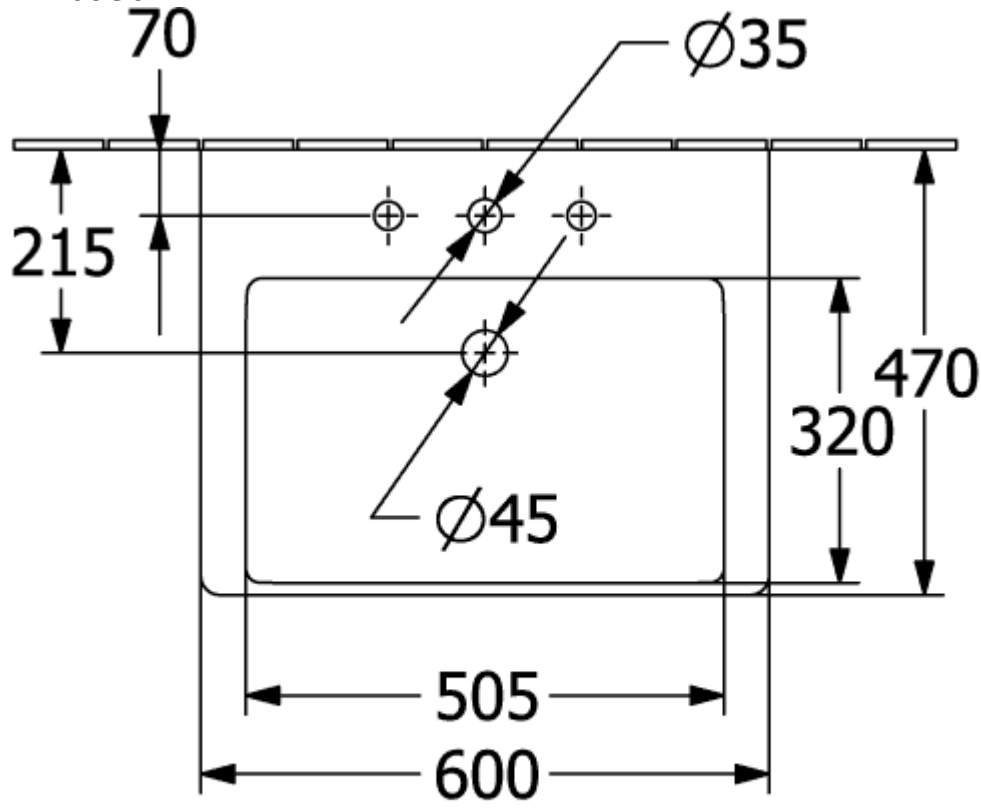

SUBWAY 3.0 РАКОВИНА ПРЯМОУГОЛЬНАЯ МОДЕЛЬ

ИНФОРМАЦИЯ ОБ ИЗДЕЛИИ

Заголовок артикула	Villeroy & Boch Subway 3.0 Раковина, 600 x 470 x 165 mm, Альпийский белый, с переливом
Номер артикула	4A706G01
Монтаж / тип монтажа	Настенный монтаж
Комплект поставки	1 x раковина для установки на тумбу
Глубина в мм	470
Ширина в мм	600
Высота в мм	165
Внутренняя глубина	120
Коллекция	Subway 3.0
Подходит для	Смеситель с 3 отверстиями, Подходящая мебель Villeroy & Boch
Материал	TitanCeram
Поверхность	глянцевый
Название цвета	Альпийский белый
С TitanGlaze	Нет
С переливом	Да
форма	прямоугольная модель
Название цвета	Альпийский белый
Антибактериальная поверхность (с AntiVas)	Нет
Легкая очистка поверхности (CeramicPlus)	Нет
Количество проделанных отверстий для крана	1
Количество предварительно сделанных отверстия для крана	2
Количество раковин	1

4A706G01

4A706G01

{

|