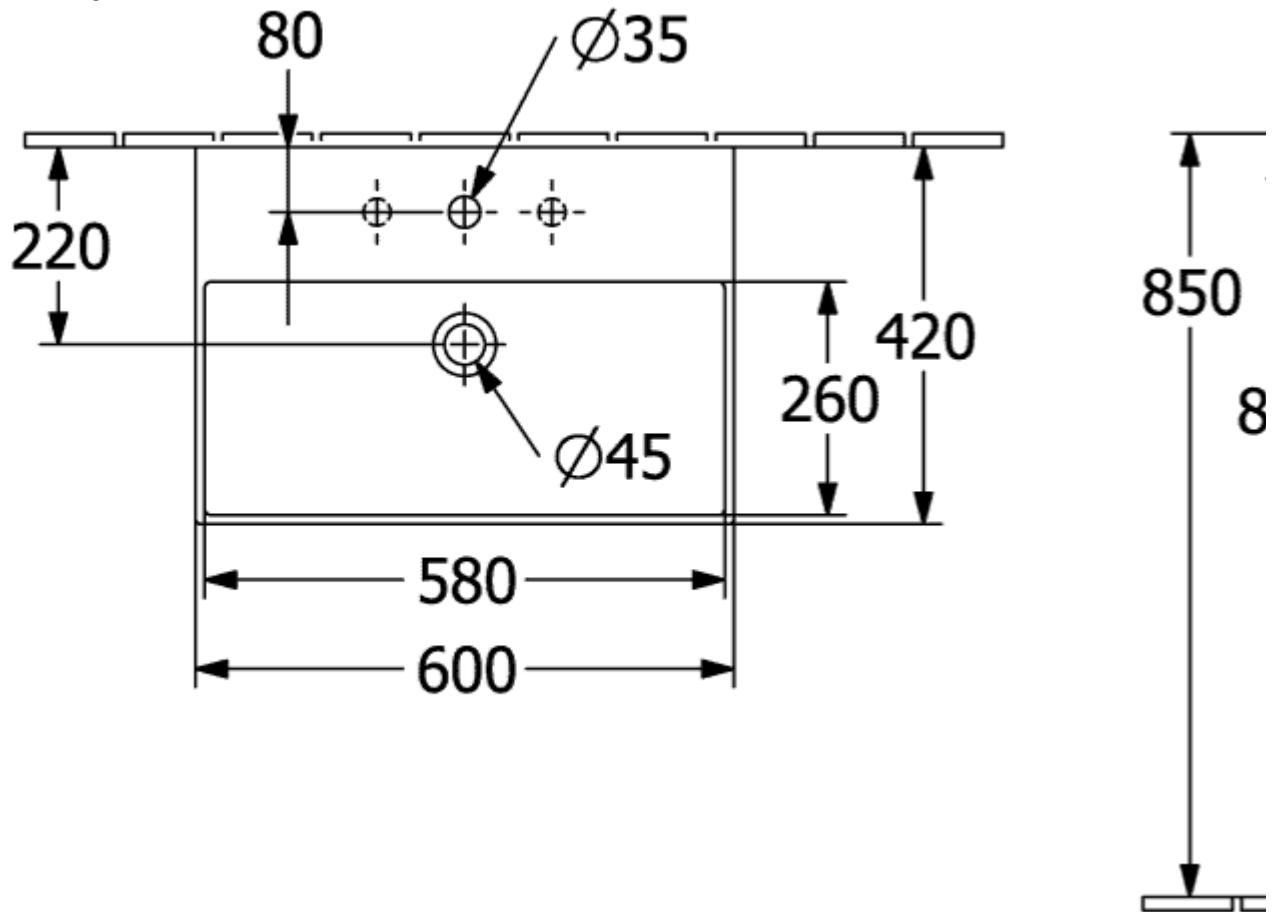

МЕМЕНТО 2.0 РАКОВИНА ПРЯМОУГОЛЬНАЯ МОДЕЛЬ

ИНФОРМАЦИЯ ОБ ИЗДЕЛИИ

Заголовок артикула	Villeroy & Boch Memento 2.0 Раковина, 600 x 420 x 135 mm, Pure Black CeramicPlus, без перелива
Номер артикула	4A226LR7
Монтаж / тип монтажа	Настенный монтаж
Комплект поставки	1 x раковина , 1 x шаблон для выреза
Глубина в мм	420
Ширина в мм	600
Высота в мм	135
Внутренняя глубина	90
Коллекция	Memento 2.0
Указания для смесителя/крана	<ul style="list-style-type: none">• При использовании настенного смесителя мы рекомендуем длину излива не менее 205 мм• На моделях без функции перелива использовать запираемый клапан или ViFlow (скрытый перелив) нельзя.
Подходит для	Смеситель с 3 отверстиями, Подходящая мебель Villeroy & Boch
Материал	TitanCeram
Поверхность	матовый
Название цвета	Pure Black CeramicPlus
С TitanGlaze	Да
С переливом	Нет
форма	прямоугольная модель
Название цвета	Pure Black
Антибактериальная поверхность (с AntiBac)	Нет
Легкая очистка поверхности (CeramicPlus)	Да
Количество проделанных отверстий для крана	1
Количество предварительно сделанных отверстия для крана	2
Количество раковин	1

ТЕХНИЧЕСКИЕ ЧЕРТЕЖИ

4A226LR7

4A226LR7