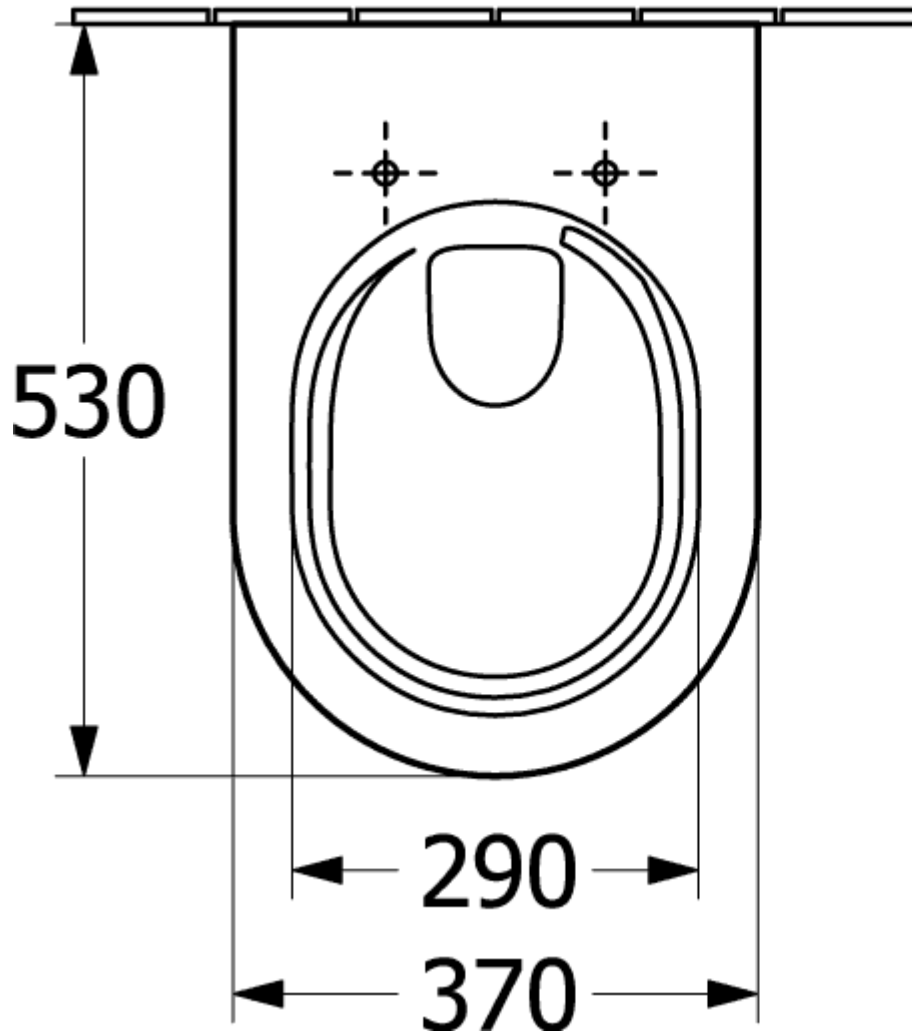

ТЕХНИЧЕСКИЕ ЧЕРТЕЖИ

4694CL01