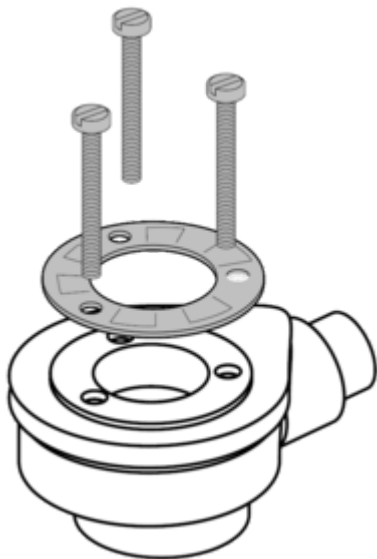

АКСЕССУАРЫ СЛИВ TEMPORPLEX PLUS

ИНФОРМАЦИЯ ОБ ИЗДЕЛИИ

Заголовок артикула	Villeroy & Boch Аксессуары Слив Temporex Plus, 140 x 270 x 140 mm
Номер артикула	U90881299
Комплект поставки	1 x слив
Глубина в мм	270
Ширина в мм	140
Высота в мм	140
Коллекция	Аксессуары