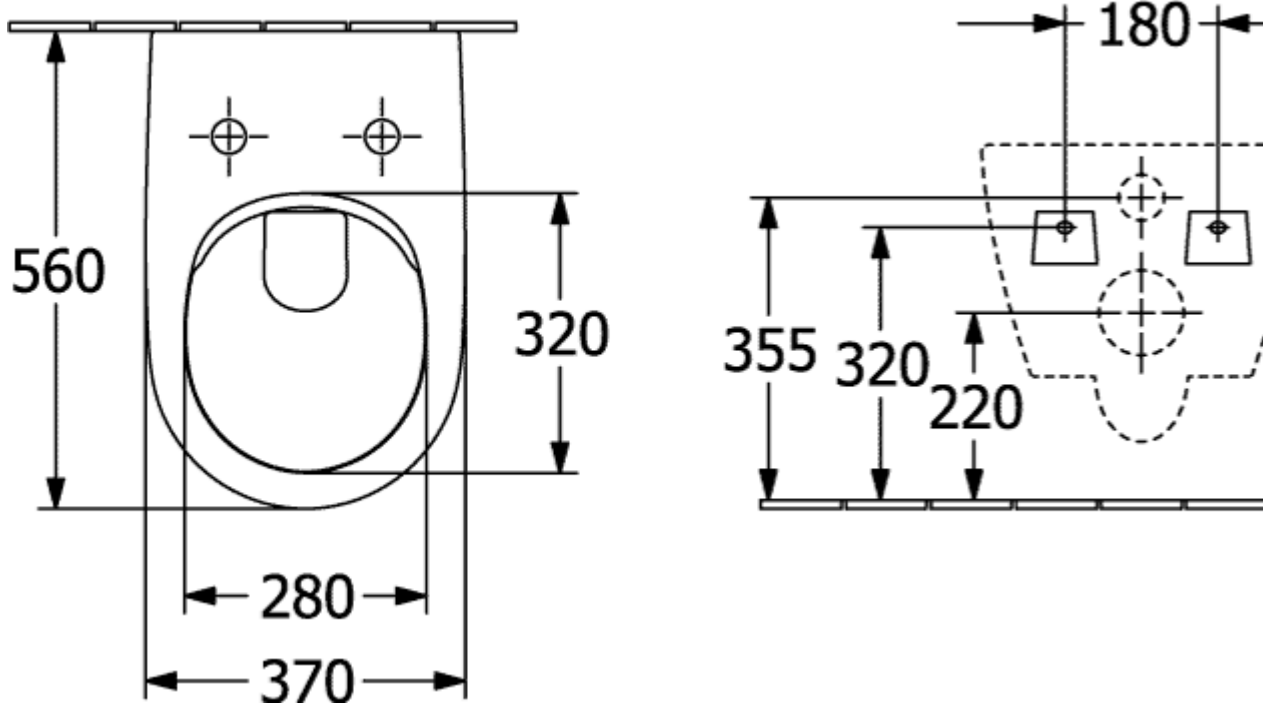

ТЕХНИЧЕСКИЕ ЧЕРТЕЖИ

5614R0i4