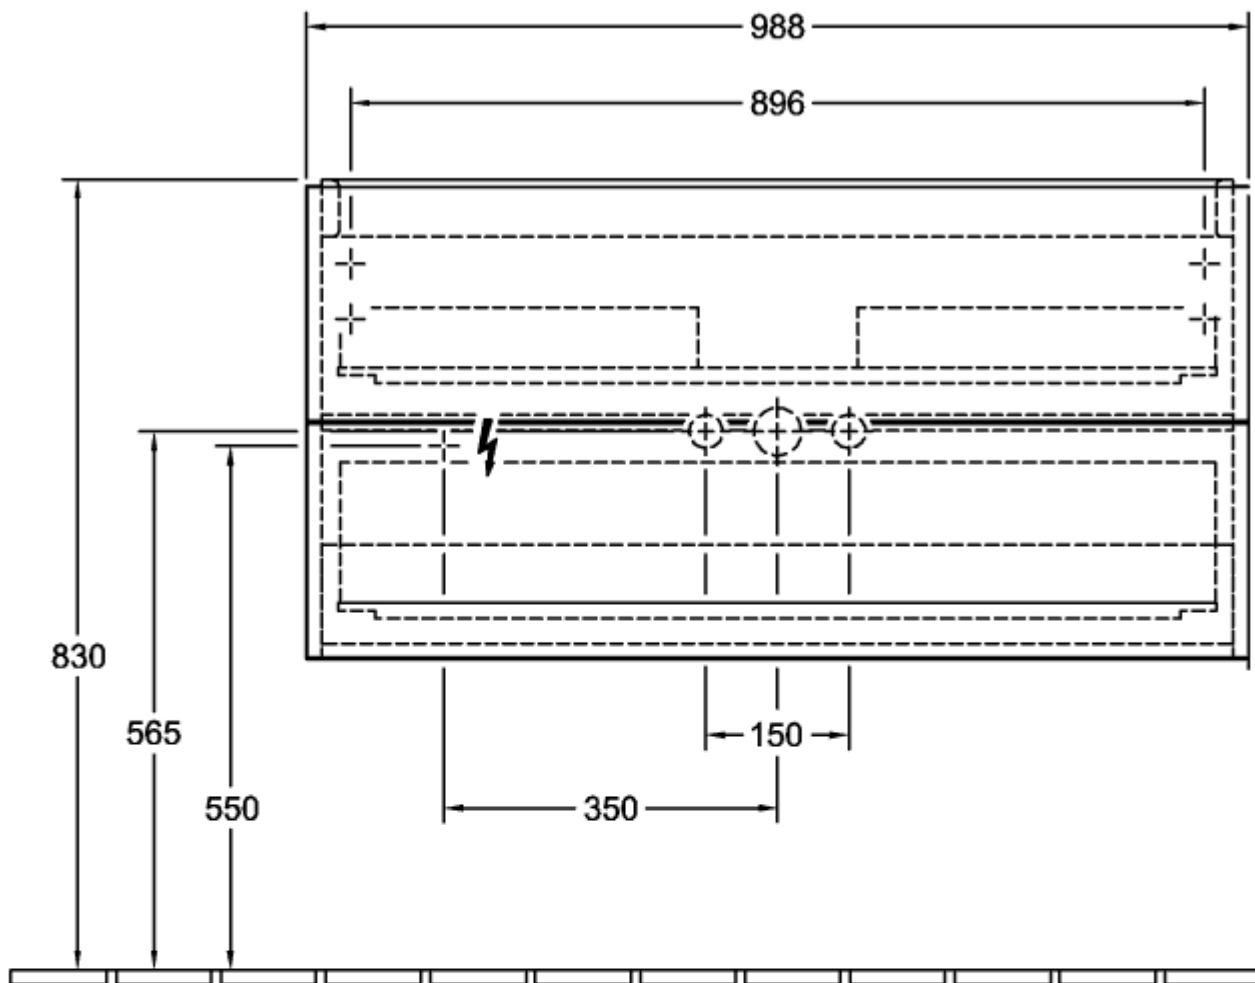

АНТАО ТУМБА ПОД РАКОВИНУ ПРЯМОУГОЛЬНЫЕ ВЕРСИИ

ИНФОРМАЦИЯ ОБ ИЗДЕЛИИ

Заголовок артикула	Villeroy & Boch Antao Тумба под раковину, с подсветкой, 2 выдвижных ящика, 988 x 504 x 496 mm, фронтальная поверхность со структурной обработкой, Stone Grey Matt Lacquer
Номер артикула	L05100HK
Монтаж / тип монтажа	Настенный монтаж
Способ открывания	2 выдвижных ящика
Оснащение	1 компактный сифон , 1 внутренняя подсветка выдвижных ящиков 2 выдвижных ящика с антискользящим дном
Комплект поставки	1 x тумба под раковину , 1 компактный сифон 1 крепление
Положение раковины	раковины, устанавливаемой в центре, раковины, устанавливаемой справа
Положение элемента полки	без
Глубина в мм	496
Ширина в мм	988
Высота в мм	504
Коллекция	Antao
Функция	<ul style="list-style-type: none">• с функцией SoftClosing• с подсветкой• с функцией Push-to-open
Материал фронта	МДФ
Материал корпуса	МДФ
Структурированная поверхность	фронтальная поверхность со структурной обработкой
форма	Прямоугольные версии
Название цвета	Stone Grey Matt Lacquer
С подсветкой	Да
Подходит для системы Smart Home	Нет

ТЕХНИЧЕСКИЕ ЧЕРТЕЖИ

L05100HK

⚡ $\frac{N \neq L}{\text{ooo}}$ 220 - 240V

L05100HK

 N+L 220 - 240V