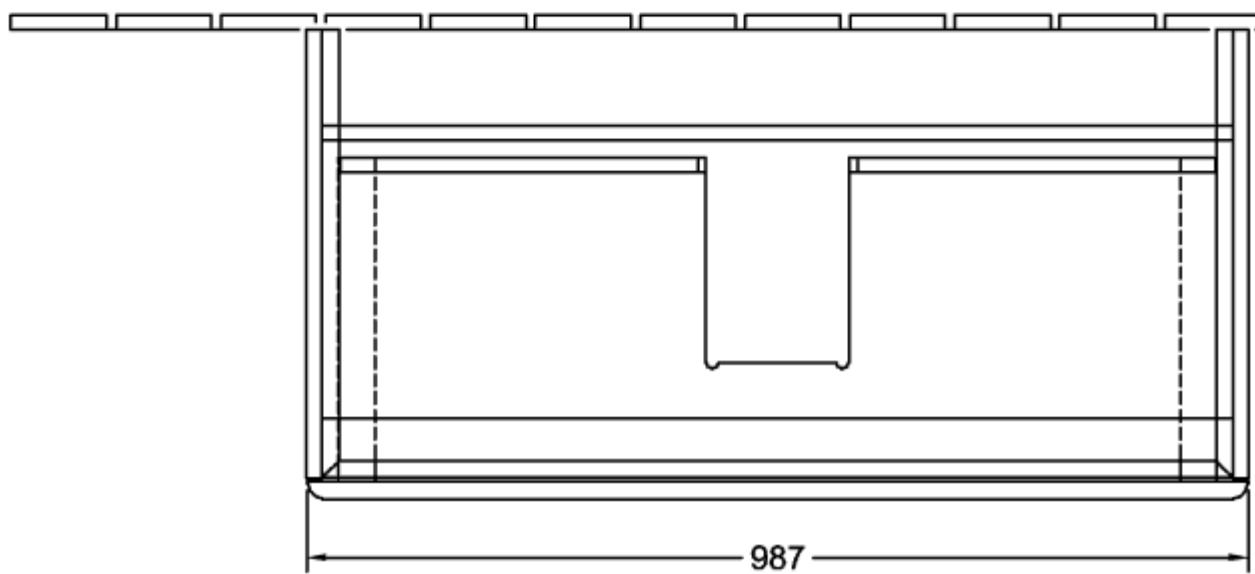

⚡ $\frac{N \neq L}{\text{ooo}}$ 220 - 240V