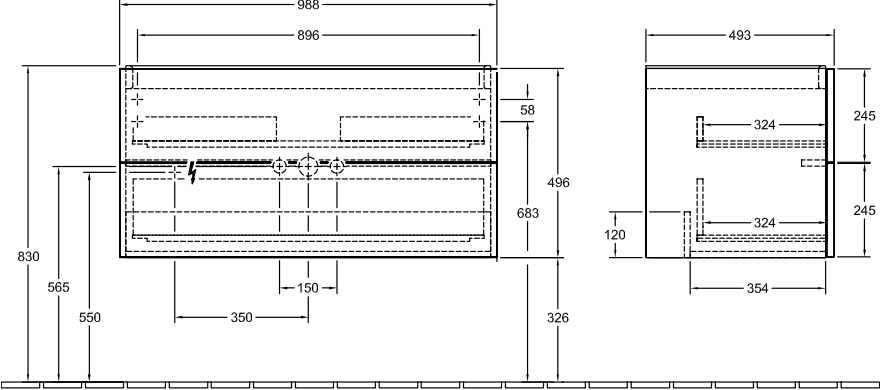

АНТАО ТУМБА ПОД РАКОВИНУ ПРЯМОУГОЛЬНЫЕ ВЕРСИИ

ИНФОРМАЦИЯ ОБ ИЗДЕЛИИ

Заголовок артикула	Villeroy & Boch Antao Тумба под раковину, с подсветкой, 2 выдвижных ящика, 988 x 504 x 496 mm, фронтальная поверхность со структурной обработкой, Stone Grey Matt Lacquer
Номер артикула	L05100HK
Монтаж / тип монтажа	Настенный монтаж
Способ открывания	2 выдвижных ящика
Оснащение	1 компактный сифон , 1 внутренняя подсветка выдвижных ящиков 2 выдвижных ящика с антискользящим дном
Комплект поставки	1 x тумба под раковину , 1 компактный сифон 1 крепление
Положение раковины	раковины, устанавливаемой в центре, раковины, устанавливаемой справа
Положение элемента полки	без
Глубина в мм	496
Ширина в мм	988
Высота в мм	504
Коллекция	Antao
Функция	<ul style="list-style-type: none">• с функцией SoftClosing• с подсветкой• с функцией Push-to-open
Материал фронта	МДФ
Материал корпуса	МДФ
Структурированная поверхность	фронтальная поверхность со структурной обработкой
форма	Прямоугольные версии
Название цвета	Stone Grey Matt Lacquer
С подсветкой	Да
Подходит для системы Smart Home	Нет

ТЕХНИЧЕСКИЕ ЧЕРТЕЖИ

L05100HK

⚡ $\frac{N \neq L}{\text{ooo}}$ 220 - 240V

L05100HK

 N+L 220 - 240V