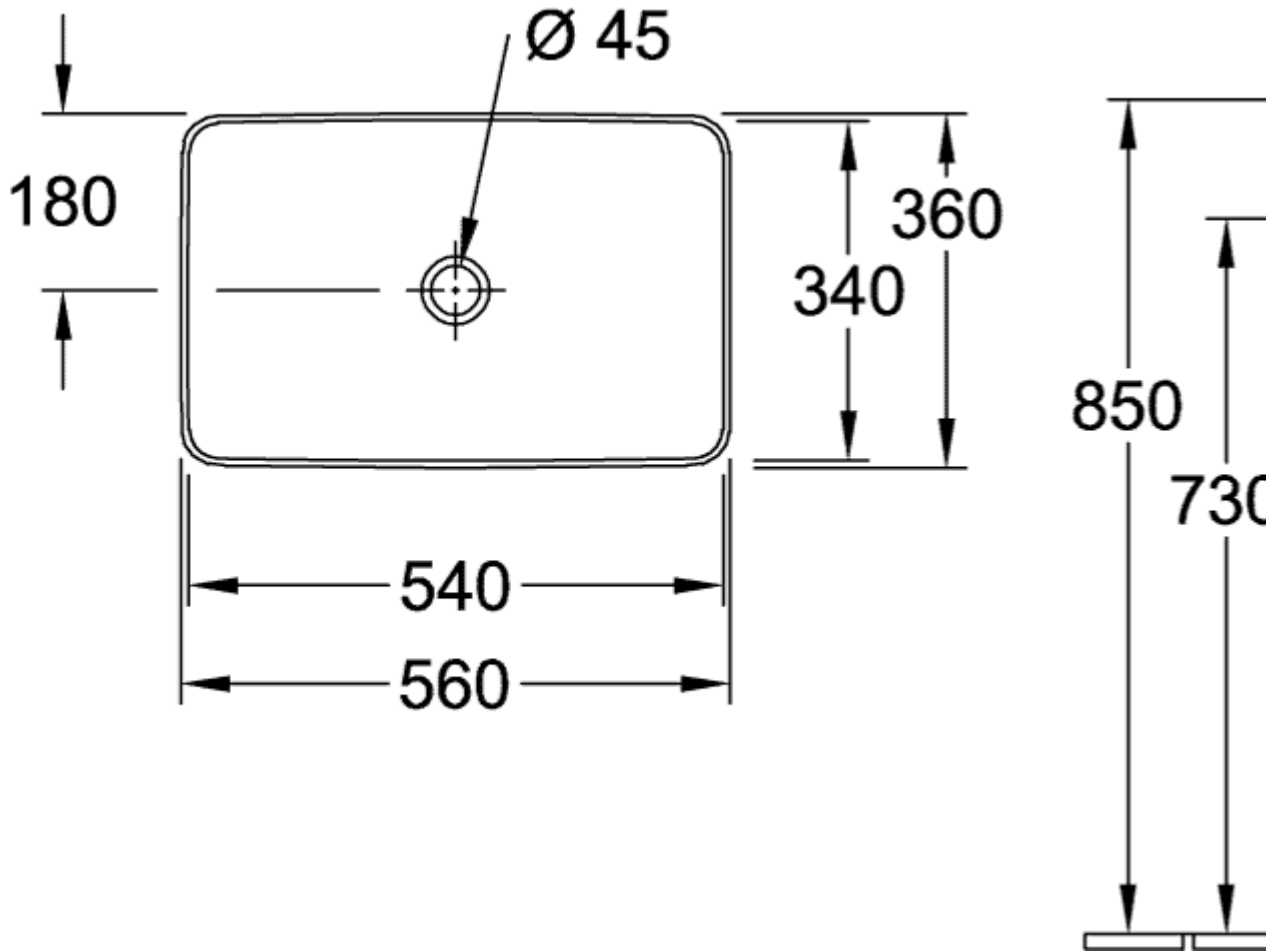

COLLARO РАКОВИНА ДЛЯ УСТАНОВКИ НА СТОЛЕШНИЦУ ПРЯМОУГОЛЬНАЯ МОДЕЛЬ

ИНФОРМАЦИЯ ОБ ИЗДЕЛИИ

Заголовок артикула	Villeroy & Boch Collaro Раковина для установки на столешницу, 560 x 360 x 145 mm, Альпийский белый, без перелива
Номер артикула	4A205601
Монтаж / тип монтажа	Накладная версия
Указания по монтажу	Рекомендация: монтаж с минимальным расстоянием между задней стенкой раковины и стеной: 50 mm
Комплект поставки	1 x раковина, устанавливаемая на столешницу, 1 x крепежный комплект 1 x шаблон для выреза
Глубина в мм	360
Ширина в мм	560
Высота в мм	145
Внутренняя глубина	100
Коллекция	Collaro
Указания для смесителя/крана	<ul style="list-style-type: none">• При использовании настенного смесителя мы рекомендуем длину излива не менее 210 мм• Внимание: модели без перелива должны быть оснащены незапираемым сливным клапаном
Подходит для	Смеситель для настенного монтажа, Подходящая мебель Villeroy & Boch Смеситель с более высокой ножкой
Материал	TitanCeram
Поверхность	глянцевый
Название цвета	Альпийский белый
С переливом	Нет
форма	прямоугольная модель
Название цвета	Альпийский белый
Антибактериальная поверхность (с AntiBac)	Нет
Легкая очистка поверхности (CeramicPlus)	Нет
Нижняя сторона раковины	нешлифованный
Количество раковин	1

ТЕХНИЧЕСКИЕ ЧЕРТЕЖИ

4A205601

4A205601