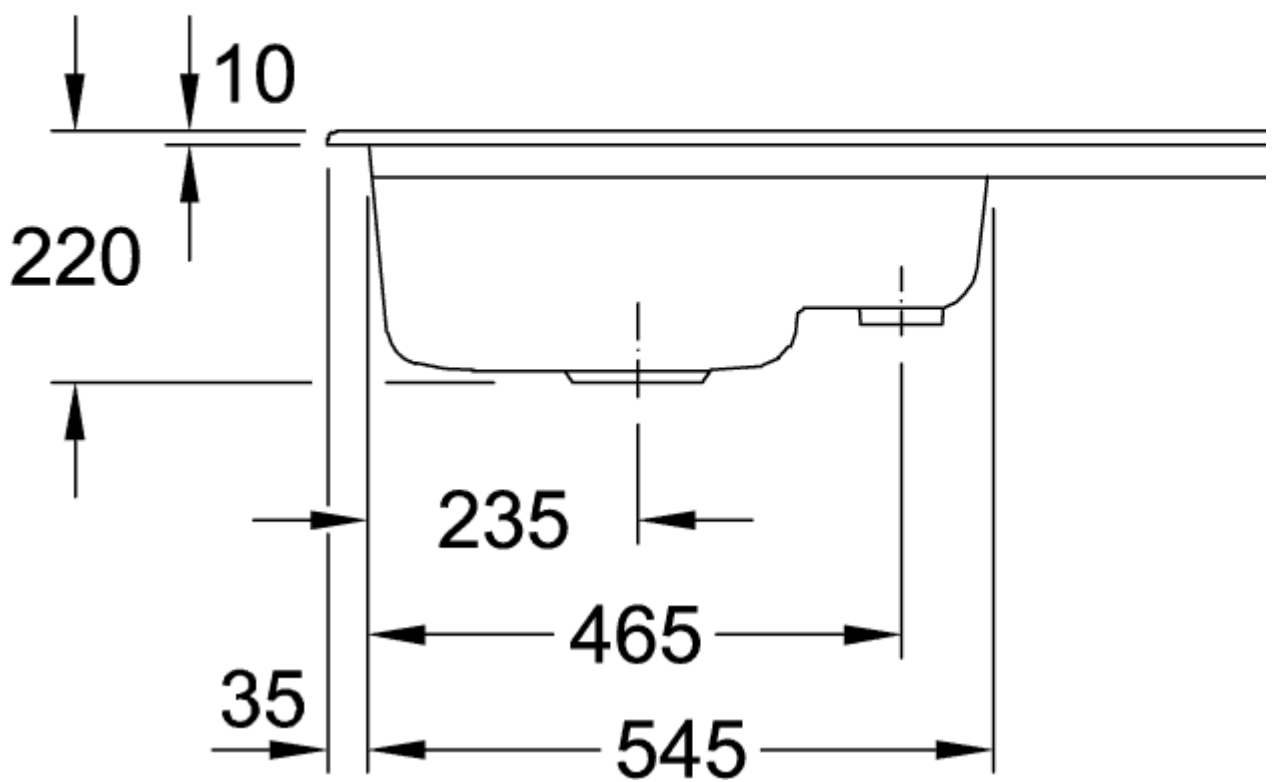

SUBWAY 60 МОЙКА ПРЯМОУГОЛЬНАЯ МОДЕЛЬ

ИНФОРМАЦИЯ ОБ ИЗДЕЛИИ

Заголовок артикула	Villeroy & Boch Subway 60 Мойка, включая Комплект слива с эксцентриком, выкл Керамика, 1000 x 510 mm, Graphite CeramicPlus
Номер артикула	677002i4
Монтаж / тип монтажа	Налегающая установка
Указания по монтажу	Минимальная ширина тумбы 60 см
Комплект поставки	1 x мойка , 1 x сливная арматура с эксцентриковым управлением 1 x крышка, круглая
Длина в мм	510
Ширина в мм	1000
Высота в мм	220
Внутренняя глубина	200
Коллекция	Subway 60
Материал	Керамика
Название цвета	Graphite CeramicPlus
Другой материал	Корзинка: Нержавеющая сталь Чашка клапана: Нержавеющая сталь
Положение главной раковины	Раковина слева
Функция сливной арматуры	сливная арматура с эксцентриковым управлением
Название цвета	Graphite
Другие названия цвета	Корзинка: Хромированный, Чашка клапана: Хромированный

ТЕХНИЧЕСКИЕ ЧЕРТЕЖИ

677002i4

677002i4