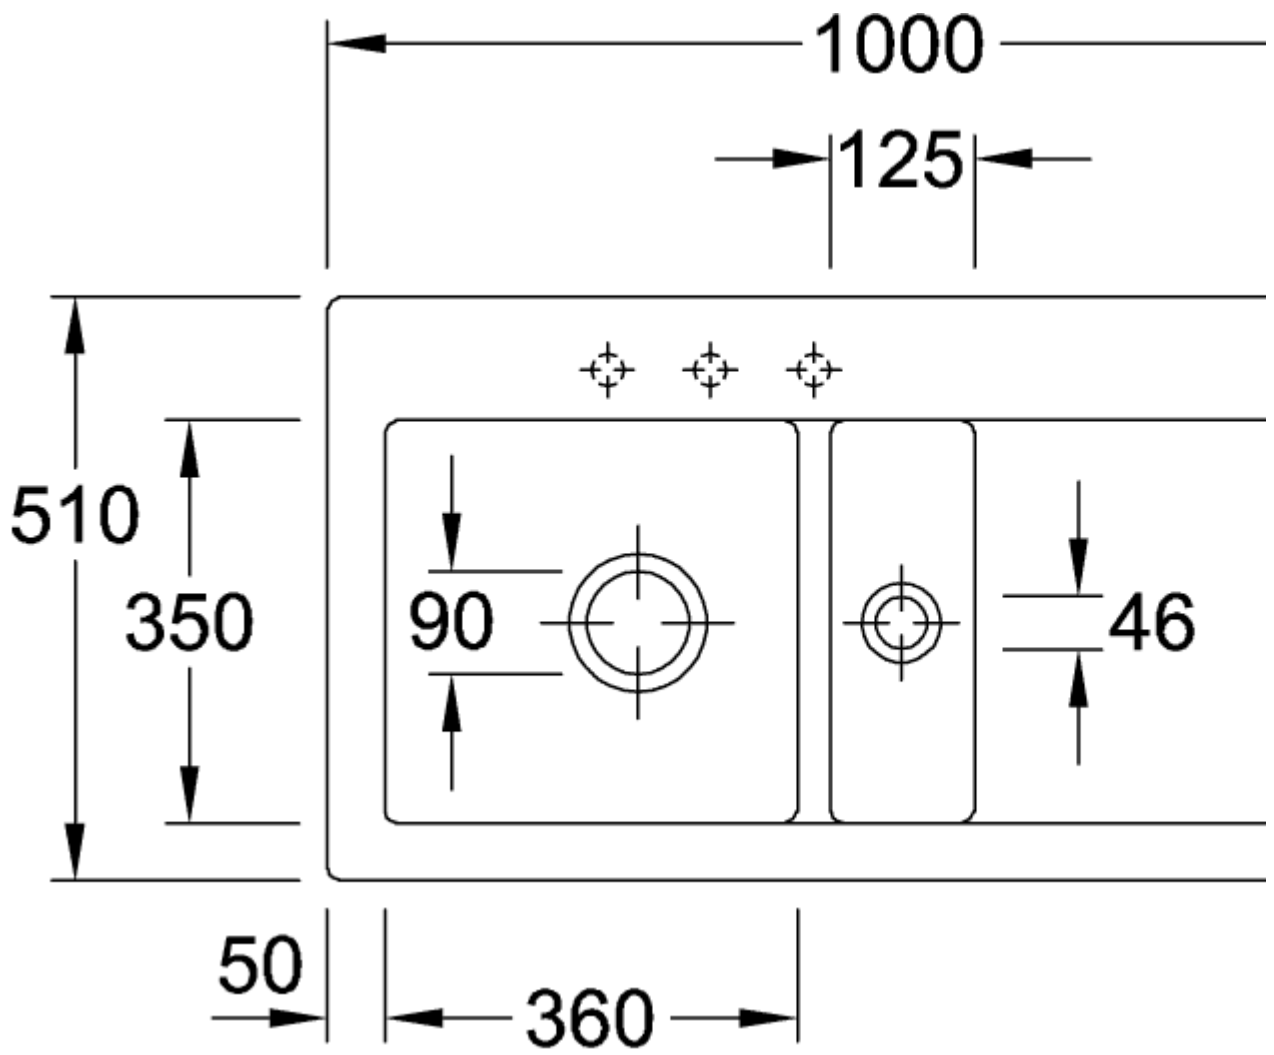

SUBWAY 60 МОЙКА ПРЯМОУГОЛЬНАЯ МОДЕЛЬ

ИНФОРМАЦИЯ ОБ ИЗДЕЛИИ

Заголовок артикула	Villeroy & Boch Subway 60 Мойка, включая Комплект слива с эксцентриком, выкл Керамика, 1000 x 510 mm, Graphite CeramicPlus
Номер артикула	677002i4
Монтаж / тип монтажа	Налегающая установка
Указания по монтажу	Минимальная ширина тумбы 60 см
Комплект поставки	1 x мойка , 1 x сливная арматура с эксцентриковым управлением 1 x крышка, круглая
Длина в мм	510
Ширина в мм	1000
Высота в мм	220
Внутренняя глубина	200
Коллекция	Subway 60
Материал	Керамика
Название цвета	Graphite CeramicPlus
Другой материал	Корзинка: Нержавеющая сталь Чашка клапана: Нержавеющая сталь
Положение главной раковины	Раковина слева
Функция сливной арматуры	сливная арматура с эксцентриковым управлением
Название цвета	Graphite
Другие названия цвета	Корзинка: Хромированный, Чашка клапана: Хромированный

ТЕХНИЧЕСКИЕ ЧЕРТЕЖИ

677002i4

677002i4