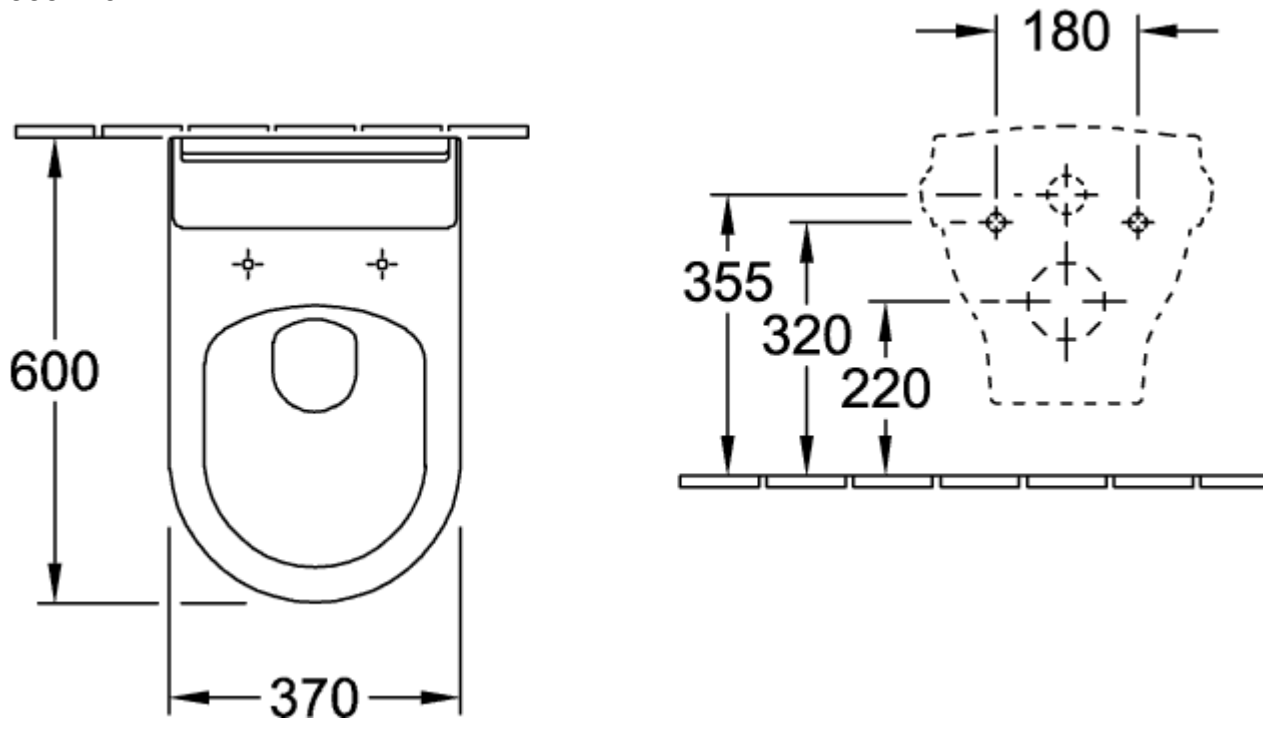

ТЕХНИЧЕСКИЕ ЧЕРТЕЖИ

6661B0R1