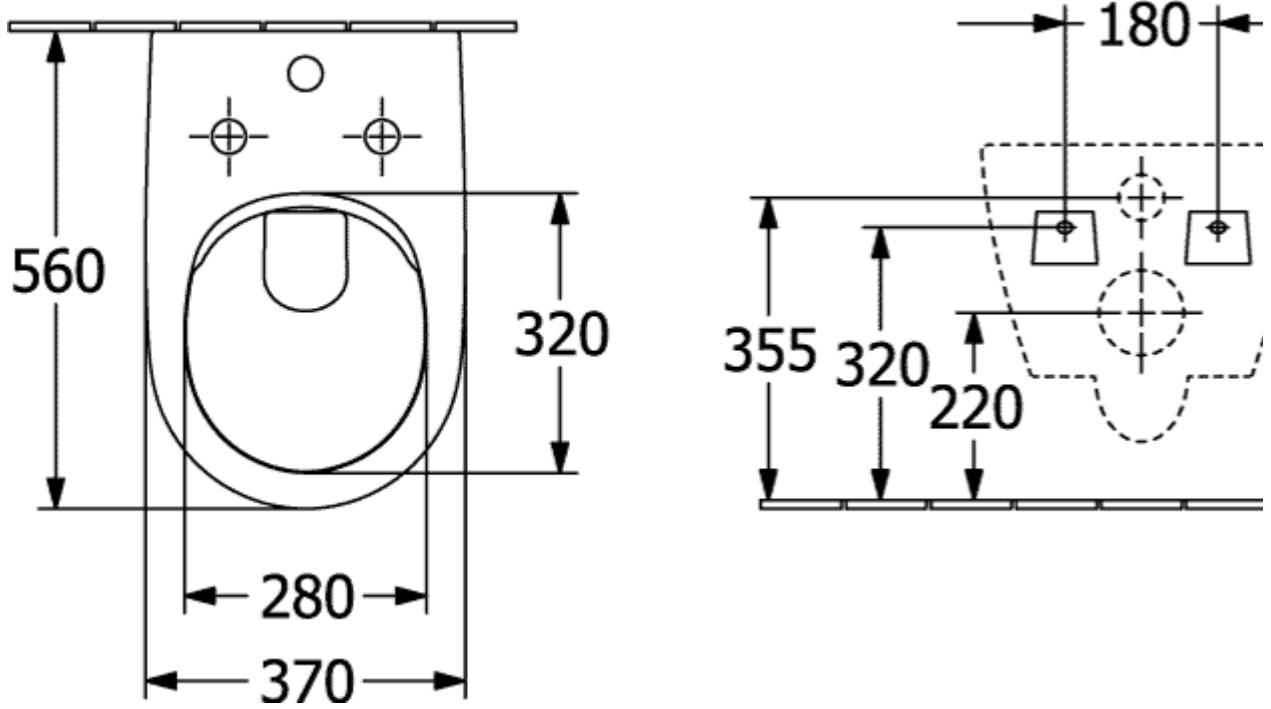

SUBWAY 2.0 УНИТАЗ С ОТКРЫТЫМ СМЫВНЫМ КРАЕМ ОКРУГЛЫЕ ВЕРСИИ

ИНФОРМАЦИЯ ОБ ИЗДЕЛИИ

Заголовок артикула	Villeroy & Boch Subway 2.0 Унитаз с открытым смывным краем, настенный, с ViFresh, Альпийский белый
Номер артикула	5614A101
Указания по монтажу	Не может использоваться со смывными кранами
Комплект поставки	1 x унитаз с вертикальным смывом и с открытым смывным краем, 2 x интегрированные корзинки для туалетного блока и геля с белыми и хромированными поворотными крышками (технология ViFresh)
Глубина в мм	560
Ширина в мм	370
Высота в мм	365
Коллекция	Subway 2.0
Подходит для	Смывной бачок скрытого монтажа
Инновационная технология смыва (с TwistFlush)	Нет
Инновационная технология смыва (с TwistFlush[e ³])	Нет
Объем смыва в л	3 / 4,5 l
Настенный монтаж - напольный монтаж	настенный
Материал	Санитарная керамика
Поверхность	глянцевый
Название цвета	Альпийский белый
Премии за дизайн	German Design Award 2016
форма	Округлые версии
Название цвета	Альпийский белый
Антибактериальная поверхность (с AntiBac)	Нет
Легкая очистка поверхности (CeramicPlus)	Нет
С открытым смывным краем (DirectFlush)	Да
Тип смыва	Унитаз с вертикальным смывом
Интегрированное освежение (с ViFresh)	Да
Выпуск/слив	горизонтальный выпуск

ТЕХНИЧЕСКИЕ ЧЕРТЕЖИ

5614A101

5614A101