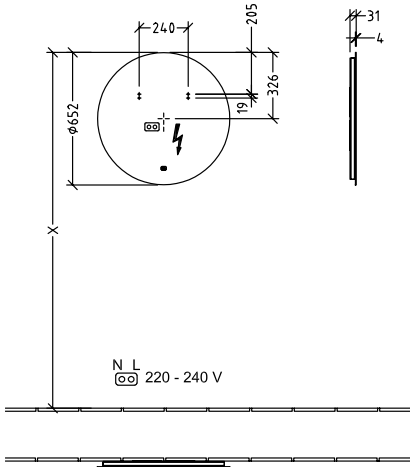

MORE TO SEE LITE ЗЕРКАЛО КРУГЛЫЕ МОДЕЛИ

ИНФОРМАЦИЯ ОБ ИЗДЕЛИИ

Заголовок артикула	Villeroy & Boch More to See Lite Зеркало, с подсветкой, 652 x 652 x 31 mm
Номер артикула	A4606800
Монтаж / тип монтажа	Настенный монтаж
Комплект поставки	1 x зеркало , 1 x крепежный комплект
Глубина в мм	31
Ширина в мм	652
Высота в мм	652
Коллекция	More to See Lite
Функция	с подсветкой
Материал	Стекло

форма	Круглые модели
С подсветкой	Да
Подходит для системы Smart Home	Да

ТЕХНИЧЕСКИЕ ЧЕРТЕЖИ

A4606800

More to See Lite A4606800	 Villeroy & Boch 1748
V01 / 07.10.2020	

A4606800

More to See Lite A4606800	 Villeroy & Boch 1748
V01 / 07.10.2020	