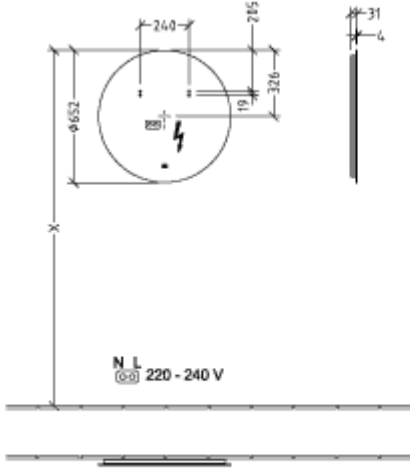

ТЕХНИЧЕСКИЕ ЧЕРТЕЖИ

A4606800

More to See Lite A4606800	 Villeroy & Boch 1748
V01 / 07.10.2020