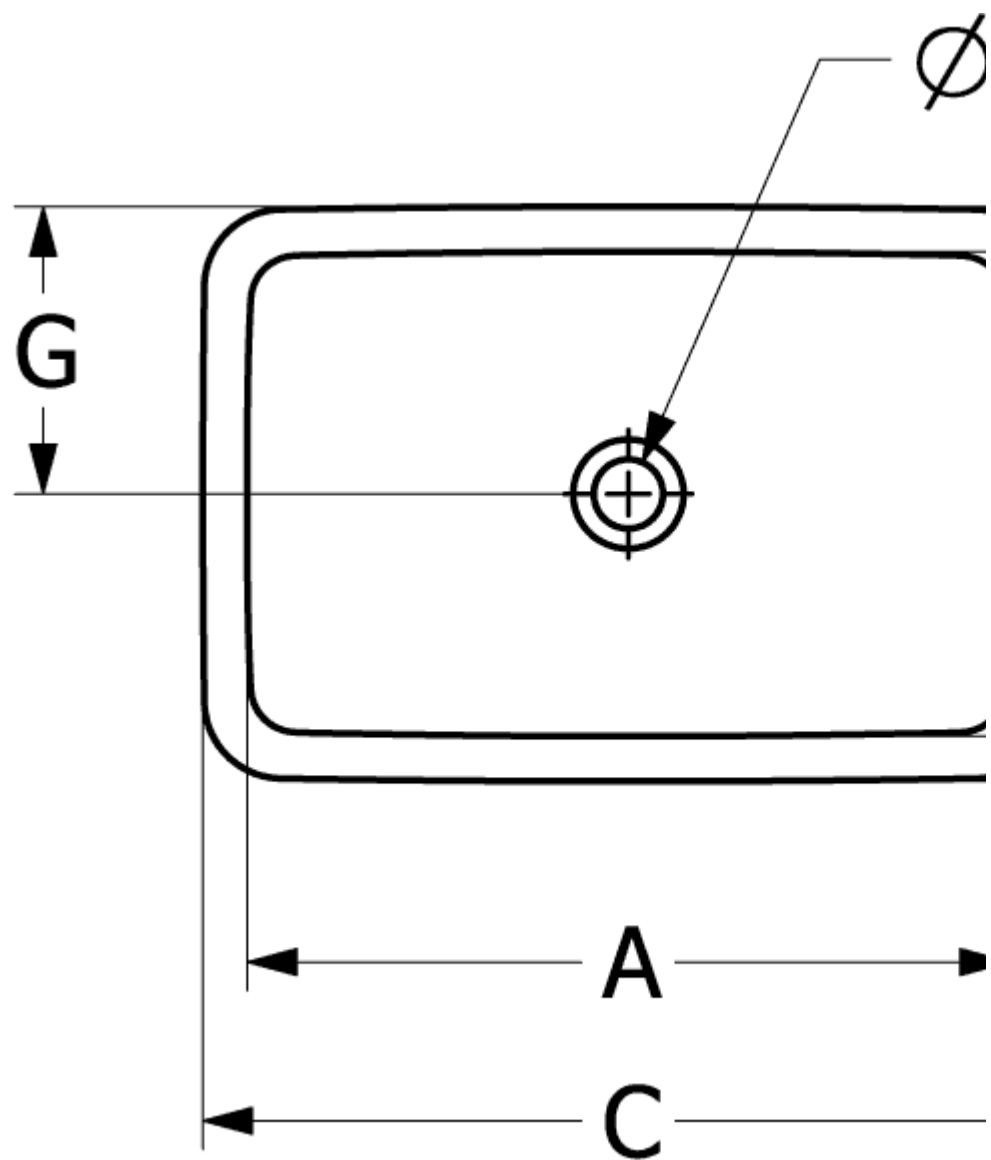

LOOP & FRIENDS РАКОВИНА ДЛЯ УСТАНОВКИ ПОД СТОЛЕШНИЦУ ПРЯМОУГОЛЬНАЯ МОДЕЛЬ

ИНФОРМАЦИЯ ОБ ИЗДЕЛИИ

Заголовок артикула	Villeroy & Boch Loop & Friends Раковина для установки под столешницу, 540 x 340 x 190 mm, Альпийский белый, с переливом, наружная сторона покрыта глазурью
Номер артикула	4A570001
Монтаж / тип монтажа	Под столешницей
Указания по монтажу	вырез столешницы под раковину можно выполнять только с оригинальной раковиной, т.к. допустимо отклонение в размере на несколько мм, возможен монтаж под ламинированные столешницы или столешницы из натурального камня
Комплект поставки	1 x раковина, устанавливаемая под столешницу, 1 x удлиненная штанга со сферической головкой для эксцентрикового управления клапана стока 1 x крепежный комплект
Глубина в мм	340
Ширина в мм	540
Высота в мм	190
Внутренняя глубина	135
Коллекция	Loop & Friends
Материал	TitanCeram
Поверхность	глянцевый
Название цвета	Альпийский белый
С переливом	Да
форма	прямоугольная модель
Название цвета	Альпийский белый
Антибактериальная поверхность (с AntiBac)	Нет
Легкая очистка поверхности (CeramicPlus)	Нет
Нижняя сторона раковины	наружная сторона покрыта глазурью
Количество раковин	1

ТЕХНИЧЕСКИЕ ЧЕРТЕЖИ

4A570001

	A	B	C	D
4A5600	450	280	515	350
4A5601	450	280	515	350
4A5700	540	340	605	410 ⁴

4A570001

	A	B	C	D	G	H	I	K	L
4A5600	450	280	515	350	170	705	115	170	585
4A5601	450	280	515	350	170	705	115	170	585
4A5700	540	340	605	410	205	685	135	190	565
4A5701	540	340	605	410	205	685	135	190	565
4A5800	615	380	675	450	225	685	140	180	565
4A5801	615	380	675	450	225	685	140	180	565