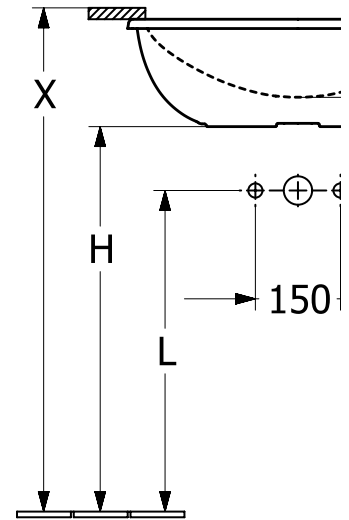

LOOP & FRIENDS РАКОВИНА ДЛЯ УСТАНОВКИ ПОД СТОЛЕШНИЦУ ПРЯМОУГОЛЬНАЯ МОДЕЛЬ

ИНФОРМАЦИЯ ОБ ИЗДЕЛИИ

Заголовок артикула	Villeroy & Boch Loop & Friends Раковина для установки под столешницу, 540 x 340 x 190 mm, Альпийский белый, с переливом, наружная сторона покрыта глазурью
Номер артикула	4A570001
Монтаж / тип монтажа	Под столешницей
Указания по монтажу	вырез столешницы под раковину можно выполнять только с оригинальной раковиной, т.к. допустимо отклонение в размере на несколько мм, возможен монтаж под ламинированные столешницы или столешницы из натурального камня
Комплект поставки	1 x раковина, устанавливаемая под столешницу, 1 x удлиненная штанга со сферической головкой для эксцентрикового управления клапана стока 1 x крепежный комплект
Глубина в мм	340
Ширина в мм	540
Высота в мм	190
Внутренняя глубина	135
Коллекция	Loop & Friends
Материал	TitanCeram
Поверхность	глянцевый
Название цвета	Альпийский белый
С переливом	Да
форма	прямоугольная модель
Название цвета	Альпийский белый
Антибактериальная поверхность (с AntiBac)	Нет
Легкая очистка поверхности (CeramicPlus)	Нет
Нижняя сторона раковины	наружная сторона покрыта глазурью
Количество раковин	1

ТЕХНИЧЕСКИЕ ЧЕРТЕЖИ

4A570001

	A	B	C	D
4A5600	450	280	515	350
4A5601	450	280	515	350
4A5700	540	340	605	410 ⁴

4A570001

	A	B	C	D	G	H	I	K	L
4A5600	450	280	515	350	170	705	115	170	585
4A5601	450	280	515	350	170	705	115	170	585
4A5700	540	340	605	410	205	685	135	190	565
4A5701	540	340	605	410	205	685	135	190	565
4A5800	615	380	675	450	225	685	140	180	565
4A5801	615	380	675	450	225	685	140	180	565