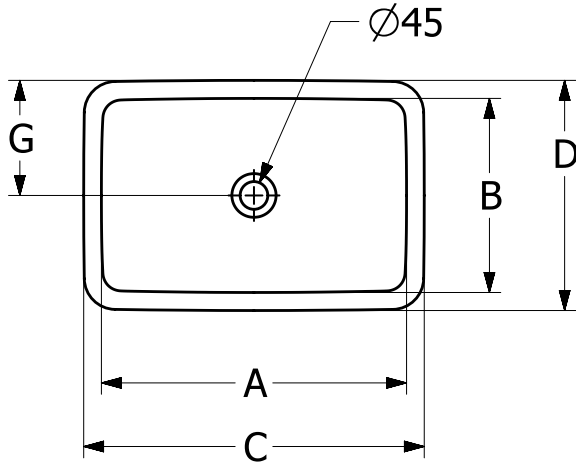

LOOP & FRIENDS РАКОВИНА ДЛЯ УСТАНОВКИ ПОД СТОЛЕШНИЦУ ПРЯМОУГОЛЬНАЯ МОДЕЛЬ

ИНФОРМАЦИЯ ОБ ИЗДЕЛИИ

Заголовок артикула	Villeroy & Boch Loop & Friends Раковина для установки под столешницу, 540 x 340 x 190 mm, Альпийский белый, с переливом, наружная сторона покрыта глазурью
Номер артикула	4A570001
Монтаж / тип монтажа	Под столешницей
Указания по монтажу	вырез столешницы под раковину можно выполнять только с оригинальной раковиной, т.к. допустимо отклонение в размере на несколько мм, возможен монтаж под ламинированные столешницы или столешницы из натурального камня
Комплект поставки	1 x раковина, устанавливаемая под столешницу, 1 x удлиненная штанга со сферической головкой для эксцентрикового управления клапана стока 1 x крепежный комплект
Глубина в мм	340
Ширина в мм	540
Высота в мм	190
Внутренняя глубина	135
Коллекция	Loop & Friends
Материал	TitanCeram
Поверхность	глянцевый
Название цвета	Альпийский белый
С переливом	Да
форма	прямоугольная модель
Название цвета	Альпийский белый
Антибактериальная поверхность (с AntiBac)	Нет
Легкая очистка поверхности (CeramicPlus)	Нет
Нижняя сторона раковины	наружная сторона покрыта глазурью
Количество раковин	1

ТЕХНИЧЕСКИЕ ЧЕРТЕЖИ

4A570001

	A	B	C	D
4A5600	450	280	515	350
4A5601	450	280	515	350
4A5700	540	340	605	410 ⁴

4A570001

	A	B	C	D	G	H	I	K	L
4A5600	450	280	515	350	170	705	115	170	585
4A5601	450	280	515	350	170	705	115	170	585
4A5700	540	340	605	410	205	685	135	190	565
4A5701	540	340	605	410	205	685	135	190	565
4A5800	615	380	675	450	225	685	140	180	565
4A5801	615	380	675	450	225	685	140	180	565