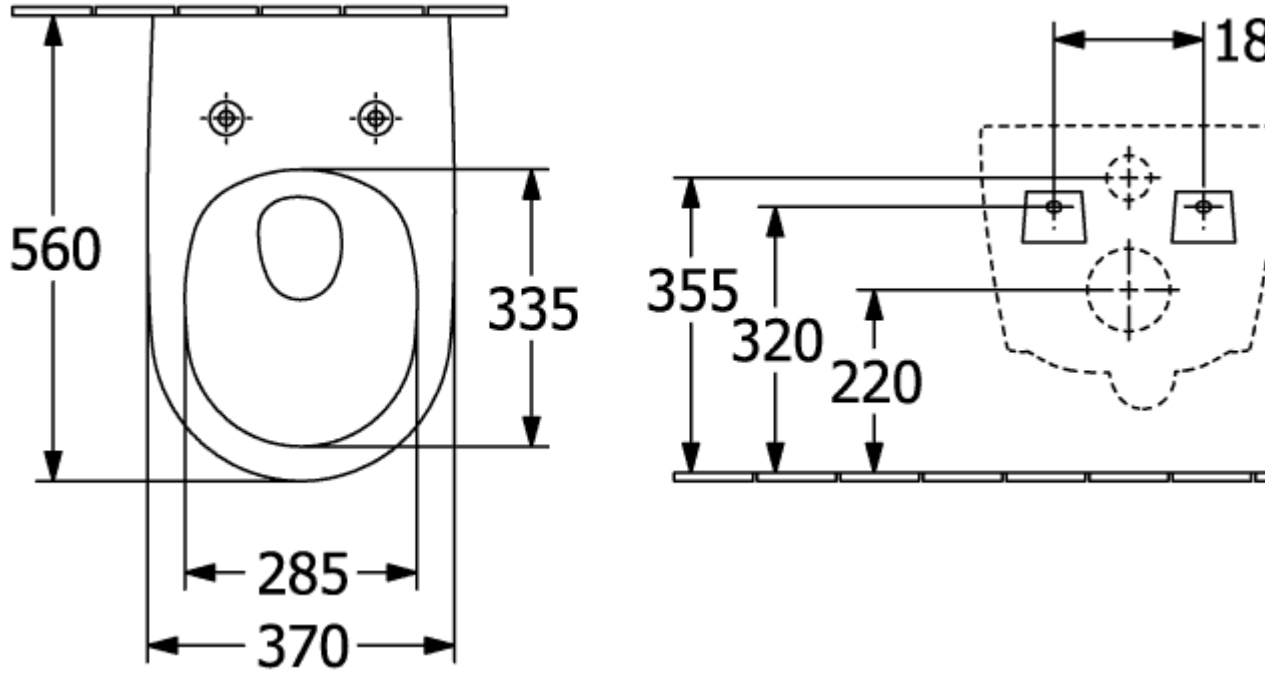

ТЕХНИЧЕСКИЕ ЧЕРТЕЖИ

4670TS01