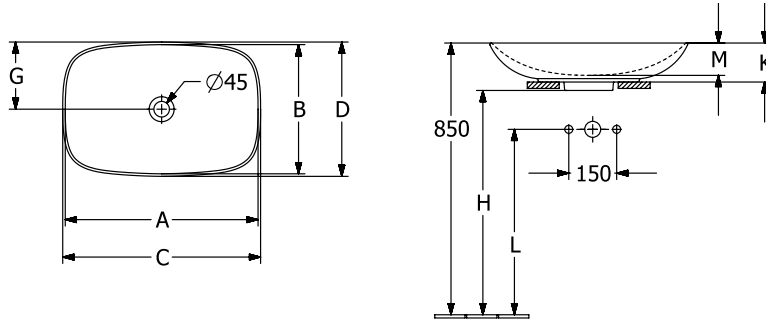

### ИНФОРМАЦИЯ ОБ ИЗДЕЛИИ

Заголовок артикула	Villeroy & Boch Loop & Friends Раковина для установки на столешницу, 620 x 420 x 120 mm, Альпийский белый, с переливом
Номер артикула	4A500001
Монтаж / тип монтажа	Накладная версия
Комплект поставки	1 x раковина, устанавливаемая на столешницу, 1 x удлиненная штанга со сферической головкой для эксцентрикового управления клапана стока 1 x крепежный комплект 1 x шаблон для выреза
Глубина в мм	420
Ширина в мм	620
Высота в мм	120
Внутренняя глубина	100
Коллекция	Loop & Friends
Подходит для	Смеситель для настенного монтажа, Подходящая мебель Villeroy & Boch Смеситель с более высокой ножкой
Материал	TitanCeram
Поверхность	глянцевый
Название цвета	Альпийский белый
С переливом	Да
форма	прямоугольная модель
Название цвета	Альпийский белый
Антибактериальная поверхность (с AntiBac)	Нет
Легкая очистка поверхности (CeramicPlus)	Нет
Нижняя сторона раковины	нешлифованный
Количество раковин	1

ТЕХНИЧЕСКИЕ ЧЕРТЕЖИ

4A50001

	A	B	C	D	G	H	K	L	M
4A4900	545	365	560	380	190	700	120	580	10
4A4901	545	365	560	380	190	700	120	580	10
4A5000	610	410	630	430	215	710	120	580	9
4A5001	610	410	630	430	215	710	120	580	9

**4A50001**

	A	B	C	D	G	H	K	L	M
4A4900	545	365	560	380	190	700	120	580	100
4A4901	545	365	560	380	190	700	120	580	100
4A5000	610	410	630	430	215	710	120	580	95
4A5001	610	410	630	430	215	710	120	580	95

**4A50001**