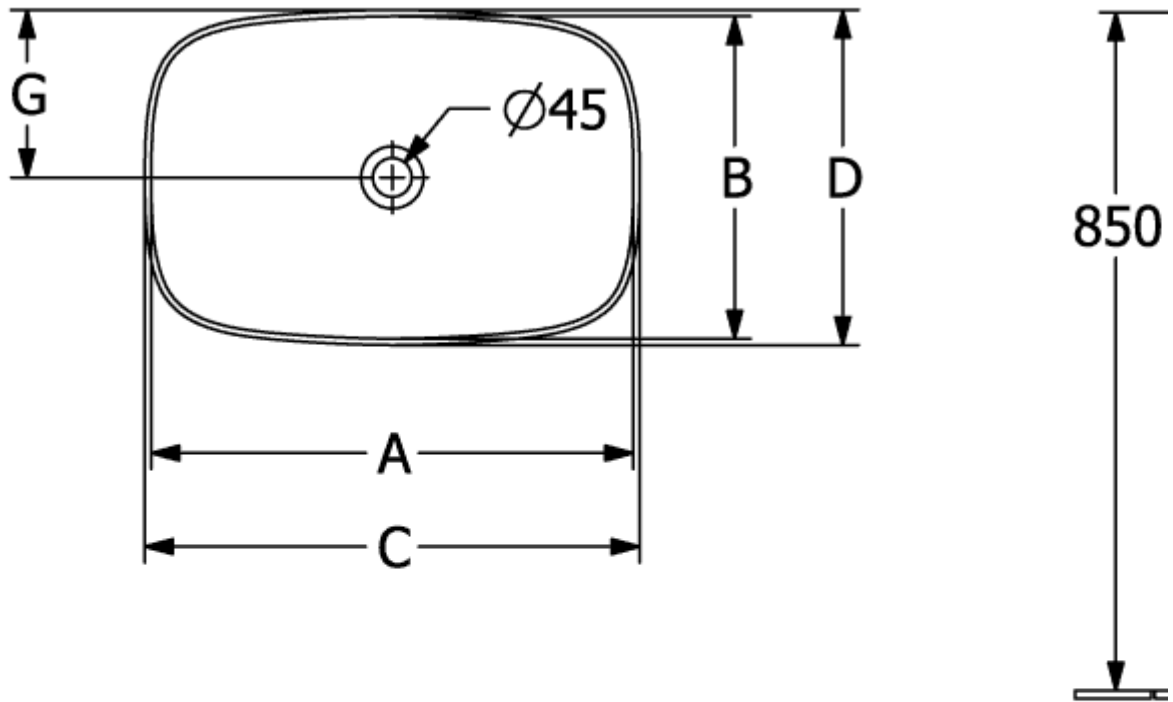

### ИНФОРМАЦИЯ ОБ ИЗДЕЛИИ

Заголовок артикула	Villeroy & Boch Loop & Friends Раковина для установки на столешницу, 620 x 420 x 120 mm, Альпийский белый, с переливом
Номер артикула	4A500001
Монтаж / тип монтажа	Накладная версия
Комплект поставки	1 x раковина, устанавливаемая на столешницу, 1 x удлиненная штанга со сферической головкой для эксцентрикового управления клапана стока 1 x крепежный комплект 1 x шаблон для выреза
Глубина в мм	420
Ширина в мм	620
Высота в мм	120
Внутренняя глубина	100
Коллекция	Loop & Friends
Подходит для	Смеситель для настенного монтажа, Подходящая мебель Villeroy & Boch Смеситель с более высокой ножкой
Материал	TitanCeram
Поверхность	глянцевый
Название цвета	Альпийский белый
С переливом	Да
форма	прямоугольная модель
Название цвета	Альпийский белый
Антибактериальная поверхность (с AntiBac)	Нет
Легкая очистка поверхности (CeramicPlus)	Нет
Нижняя сторона раковины	нешлифованный
Количество раковин	1

ТЕХНИЧЕСКИЕ ЧЕРТЕЖИ

4A50001

	A	B	C	D	G	H	K	L	M
4A4900	545	365	560	380	190	700	120	580	10
4A4901	545	365	560	380	190	700	120	580	10
4A5000	610	410	630	430	215	710	120	580	9
4A5001	610	410	630	430	215	710	120	580	9

**4A50001**

	A	B	C	D	G	H	K	L	M
4A4900	545	365	560	380	190	700	120	580	100
4A4901	545	365	560	380	190	700	120	580	100
4A5000	610	410	630	430	215	710	120	580	95
4A5001	610	410	630	430	215	710	120	580	95

**4A50001**