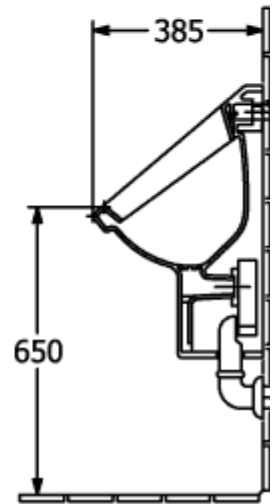

ARCHITECTURA ПИССУАР ОКРУГЛЫЕ ВЕРСИИ

ИНФОРМАЦИЯ ОБ ИЗДЕЛИИ

Заголовок артикула	Villeroy & Boch Architectura Писсуар, Скрытый подвод воды, 355 x 385 mm, Альпийский белый
Номер артикула	55740001
Монтаж / тип монтажа	Настенный монтаж
Комплект поставки	1 x писсуар с вытяжкой , 1 x крепежный комплект
Глубина в мм	385
Ширина в мм	355
Высота в мм	620
Коллекция	Architectura
Подходит для	Монтаж без крышки
Объем смыва в л	1,0 / I
Материал	Санитарная керамика
Поверхность	глянцевый
Название цвета форма	Альпийский белый Округлые версии
Название цвета	Альпийский белый
Легкая очистка поверхности (CeramicPlus)	Нет
С открытым смывным краем (DirectFlush)	Нет
Тип смыва	Писсуар с вытяжкой
Выпуск/слив	В зависимости от типа сифона выпуск может быть скрыт

ТЕХНИЧЕСКИЕ ЧЕРТЕЖИ

55740001

55740001