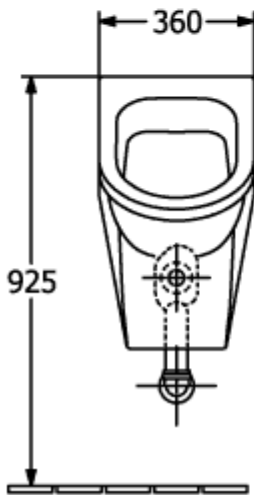

ARCHITECTURA ПИССУАР ОКРУГЛЫЕ ВЕРСИИ

ИНФОРМАЦИЯ ОБ ИЗДЕЛИИ

Заголовок артикула	Villeroy & Boch Architectura Писсуар, Скрытый подвод воды, 355 x 385 mm, Альпийский белый
Номер артикула	55740001
Монтаж / тип монтажа	Настенный монтаж
Комплект поставки	1 x писсуар с вытяжкой , 1 x крепежный комплект
Глубина в мм	385
Ширина в мм	355
Высота в мм	620
Коллекция	Architectura
Подходит для	Монтаж без крышки
Объем смыва в л	1,0 / I
Материал	Санитарная керамика
Поверхность	глянцевый
Название цвета форма	Альпийский белый Округлые версии
Название цвета	Альпийский белый
Легкая очистка поверхности (CeramicPlus)	Нет
С открытым смывным краем (DirectFlush)	Нет
Тип смыва	Писсуар с вытяжкой
Выпуск/слив	В зависимости от типа сифона выпуск может быть скрыт

ТЕХНИЧЕСКИЕ ЧЕРТЕЖИ

55740001

55740001