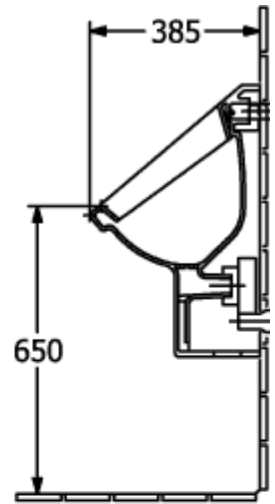

ARCHITECTURA ПИССУАР ОКРУГЛЫЕ ВЕРСИИ

ИНФОРМАЦИЯ ОБ ИЗДЕЛИИ

Заголовок артикула	Villeroy & Boch Architectura Писсуар, Скрытый подвод воды, 355 x 385 mm, Альпийский белый
Номер артикула	55740001
Монтаж / тип монтажа	Настенный монтаж
Комплект поставки	1 x писсуар с вытяжкой , 1 x крепежный комплект
Глубина в мм	385
Ширина в мм	355
Высота в мм	620
Коллекция	Architectura
Подходит для	Монтаж без крышки
Объем смыва в л	1,0 / I
Материал	Санитарная керамика
Поверхность	глянцевый
Название цвета форма	Альпийский белый Округлые версии
Название цвета	Альпийский белый
Легкая очистка поверхности (CeramicPlus)	Нет
С открытым смывным краем (DirectFlush)	Нет
Тип смыва	Писсуар с вытяжкой
Выпуск/слив	В зависимости от типа сифона выпуск может быть скрыт

ТЕХНИЧЕСКИЕ ЧЕРТЕЖИ

55740001

55740001