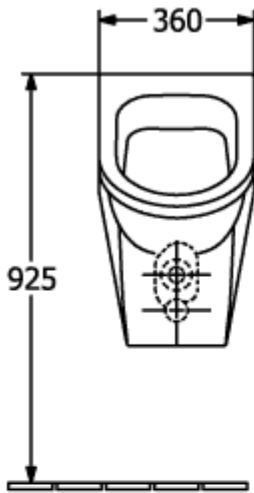

ARCHITECTURA ПИССУАР ОКРУГЛЫЕ ВЕРСИИ

ИНФОРМАЦИЯ ОБ ИЗДЕЛИИ

Заголовок артикула	Villeroy & Boch Architectura Писсуар, Скрытый подвод воды, 355 x 385 mm, Альпийский белый
Номер артикула	55740001
Монтаж / тип монтажа	Настенный монтаж
Комплект поставки	1 x писсуар с вытяжкой , 1 x крепежный комплект
Глубина в мм	385
Ширина в мм	355
Высота в мм	620
Коллекция	Architectura
Подходит для	Монтаж без крышки
Объем смыва в л	1,0 / I
Материал	Санитарная керамика
Поверхность	глянцевый
Название цвета форма	Альпийский белый Округлые версии
Название цвета	Альпийский белый
Легкая очистка поверхности (CeramicPlus)	Нет
С открытым смывным краем (DirectFlush)	Нет
Тип смыва	Писсуар с вытяжкой
Выпуск/слив	В зависимости от типа сифона выпуск может быть скрыт

ТЕХНИЧЕСКИЕ ЧЕРТЕЖИ

55740001

55740001