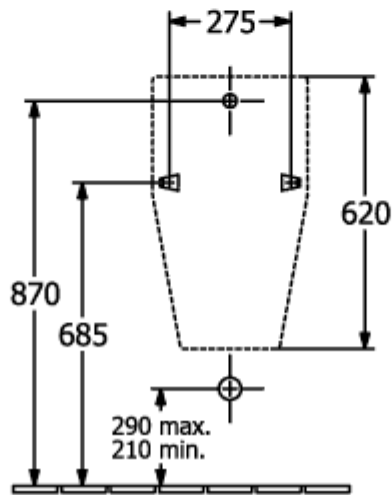

ARCHITECTURA ПИССУАР ОКРУГЛЫЕ ВЕРСИИ

ИНФОРМАЦИЯ ОБ ИЗДЕЛИИ

Заголовок артикула	Villeroy & Boch Architectura Писсуар, Скрытый подвод воды, 355 x 385 mm, Альпийский белый
Номер артикула	55740001
Монтаж / тип монтажа	Настенный монтаж
Комплект поставки	1 x писсуар с вытяжкой , 1 x крепежный комплект
Глубина в мм	385
Ширина в мм	355
Высота в мм	620
Коллекция	Architectura
Подходит для	Монтаж без крышки
Объем смыва в л	1,0 / I
Материал	Санитарная керамика
Поверхность	глянцевый
Название цвета форма	Альпийский белый Округлые версии
Название цвета	Альпийский белый
Легкая очистка поверхности (CeramicPlus)	Нет
С открытым смывным краем (DirectFlush)	Нет
Тип смыва	Писсуар с вытяжкой
Выпуск/слив	В зависимости от типа сифона выпуск может быть скрыт

ТЕХНИЧЕСКИЕ ЧЕРТЕЖИ

55740001

55740001