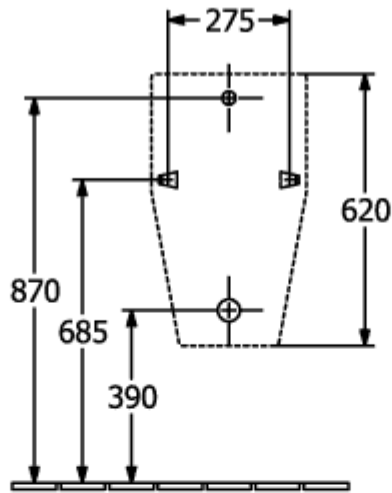

ARCHITECTURA ПИССУАР ОКРУГЛЫЕ ВЕРСИИ

ИНФОРМАЦИЯ ОБ ИЗДЕЛИИ

Заголовок артикула	Villeroy & Boch Architectura Писсуар, Скрытый подвод воды, 355 x 385 mm, Альпийский белый
Номер артикула	55740001
Монтаж / тип монтажа	Настенный монтаж
Комплект поставки	1 x писсуар с вытяжкой , 1 x крепежный комплект
Глубина в мм	385
Ширина в мм	355
Высота в мм	620
Коллекция	Architectura
Подходит для	Монтаж без крышки
Объем смыва в л	1,0 / I
Материал	Санитарная керамика
Поверхность	глянцевый
Название цвета форма	Альпийский белый Округлые версии
Название цвета	Альпийский белый
Легкая очистка поверхности (CeramicPlus)	Нет
С открытым смывным краем (DirectFlush)	Нет
Тип смыва	Писсуар с вытяжкой
Выпуск/слив	В зависимости от типа сифона выпуск может быть скрыт

ТЕХНИЧЕСКИЕ ЧЕРТЕЖИ

55740001

55740001