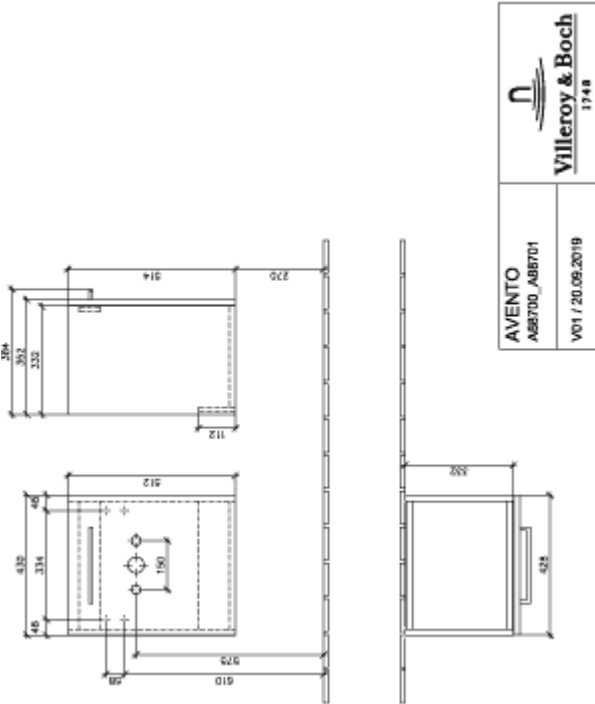

АВЕНТО ТУМБА ПОД РАКОВИНУ ПРЯМОУГОЛЬНЫЕ ВЕРСИИ

ИНФОРМАЦИЯ ОБ ИЗДЕЛИИ

| | |
|---------------------------------|---|
| Заголовок артикула | Villeroy & Boch Avento Тумба под раковину, 1 дверь, 430 x 514 x 384 mm, Стекло черное |
| Номер артикула | A88700B3 |
| Монтаж / тип монтажа | Настенный монтаж |
| Способ открывания | 1 дверь |
| Дверная петля | дверца с петлями слева |
| Оснащение | 1 x дверца |
| Комплект поставки | 1 x тумба под раковину , 1 x крепежный комплект |
| Положение раковины | раковины, устанавливаемой в центре, раковины, устанавливаемой справа |
| Глубина в мм | 384 |
| Ширина в мм | 430 |
| Высота в мм | 514 |
| Глубина с ручкой в мм | 384 |
| Глубина без ручки в мм | 352 |
| Коллекция | Avento |
| Подходит для | Заданные компактные раковины |
| Функция | с функцией SoftClosing |
| Материал фронта | МДФ |
| Поверхность фронта | Акриловый слой |
| Материал корпуса | МДФ |
| Поверхность корпуса | Акриловый слой |
| Другой материал | Ручка: Хром |
| Другие поверхности | Ручка: глянцевый |
| форма | Прямоугольные версии |
| Название цвета | Стекло черное |
| Другие названия цвета | Ручка: хромированный глянцевый |
| С подсветкой | Нет |
| Подходит для системы Smart Home | Нет |

ТЕХНИЧЕСКИЕ ЧЕРТЕЖИ

A88700B3

A88700B3