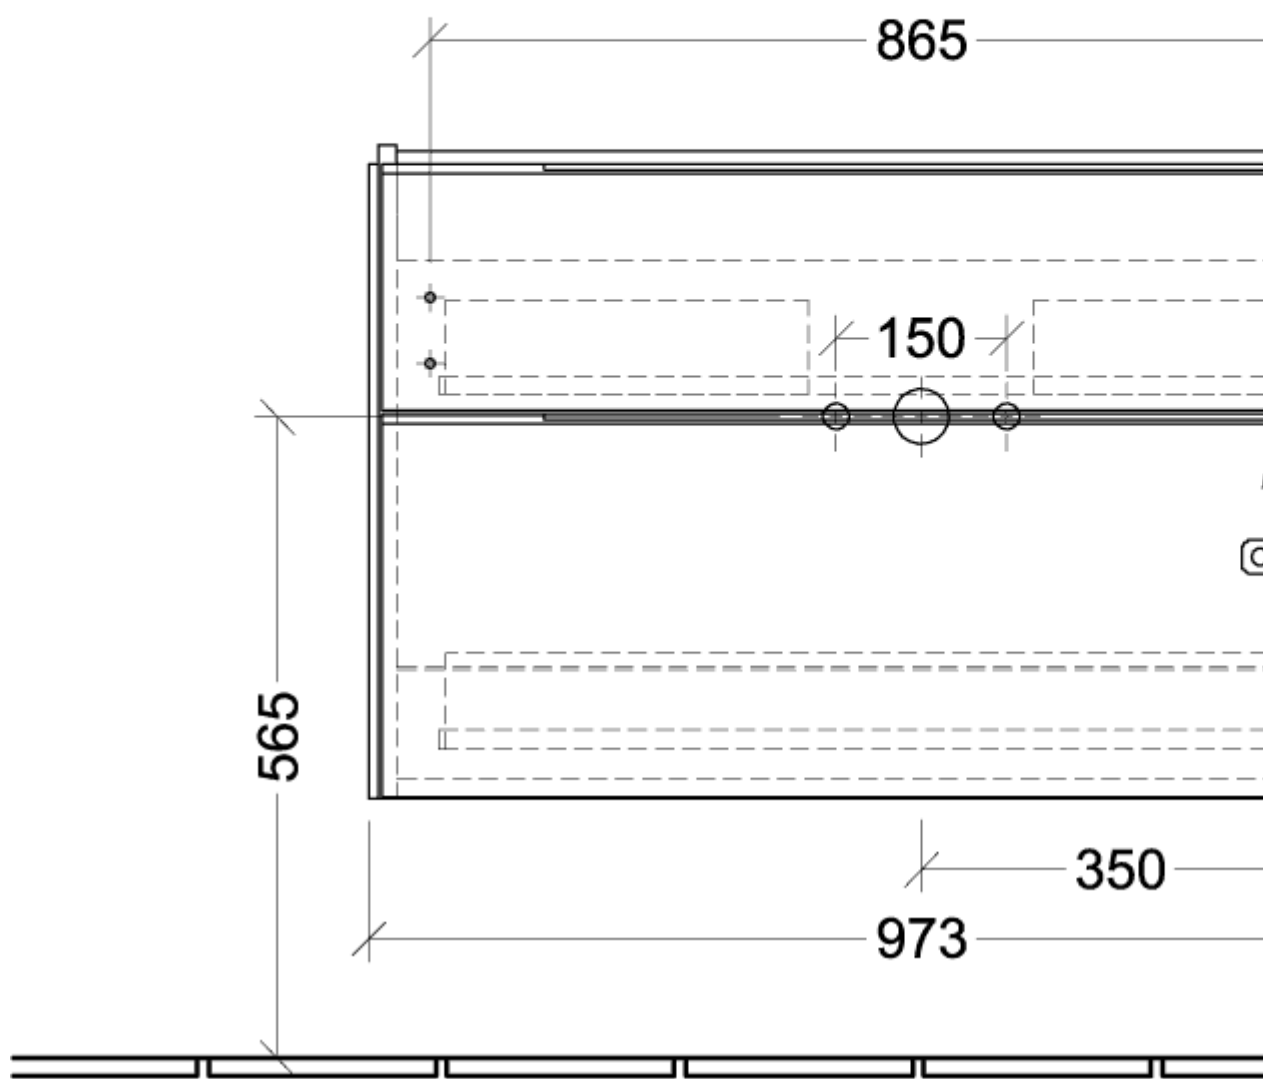

SUBWAY 3.0 ТУМБА ПОД РАКОВИНУ ПРЯМОУГОЛЬНЫЕ ВЕРСИИ

ИНФОРМАЦИЯ ОБ ИЗДЕЛИИ

Заголовок артикула	Villeroy & Boch Subway 3.0 Тумба под раковину, с подсветкой, 2 выдвижных ящика, 973 x 576 x 478 mm, Cashmere Grey
Номер артикула	C570L1VN
Монтаж / тип монтажа	Настенный монтаж
Способ открывания	2 выдвижных ящика
Оснащение	2 x выдвижных отделения с противоскользким ковриком , 2 x контейнера для аксессуаров (малые)
Комплект поставки	1 x тумба под раковину , 1 x крепежный комплект
Положение раковины	раковиной, устанавливаемой в центре, раковиной, устанавливаемой справа
Глубина в мм	478
Ширина в мм	973
Высота в мм	576
Глубина с ручкой в мм	478
Глубина без ручки в мм	462
Коллекция	Subway 3.0
Подходит для	Заданные раковины для установки на тумбу
Функция	<ul style="list-style-type: none"> • с функцией SoftClosing • с подсветкой
Материал фронта	ДСП
Поверхность фронта	Лак
Материал корпуса	ДСП
Поверхность корпуса	Лак
Другой материал	Ручка: Алюминий
Другие поверхности	Ручка: Лак, матовый

форма	Прямоугольные версии
Название цвета	Cashmere Grey
Другие названия цвета	Ручка: Volcano Black
С подсветкой	Да
Подходит для системы Smart Home	Да

ТЕХНИЧЕСКИЕ ЧЕРТЕЖИ

C570L1VN

N L 220 - 240 V

C570L1VN

<p>Subway 3.0 C570L</p>	
<p>V01 / 08.12.2020</p>	<p>Villeroy & Boch 1748</p>