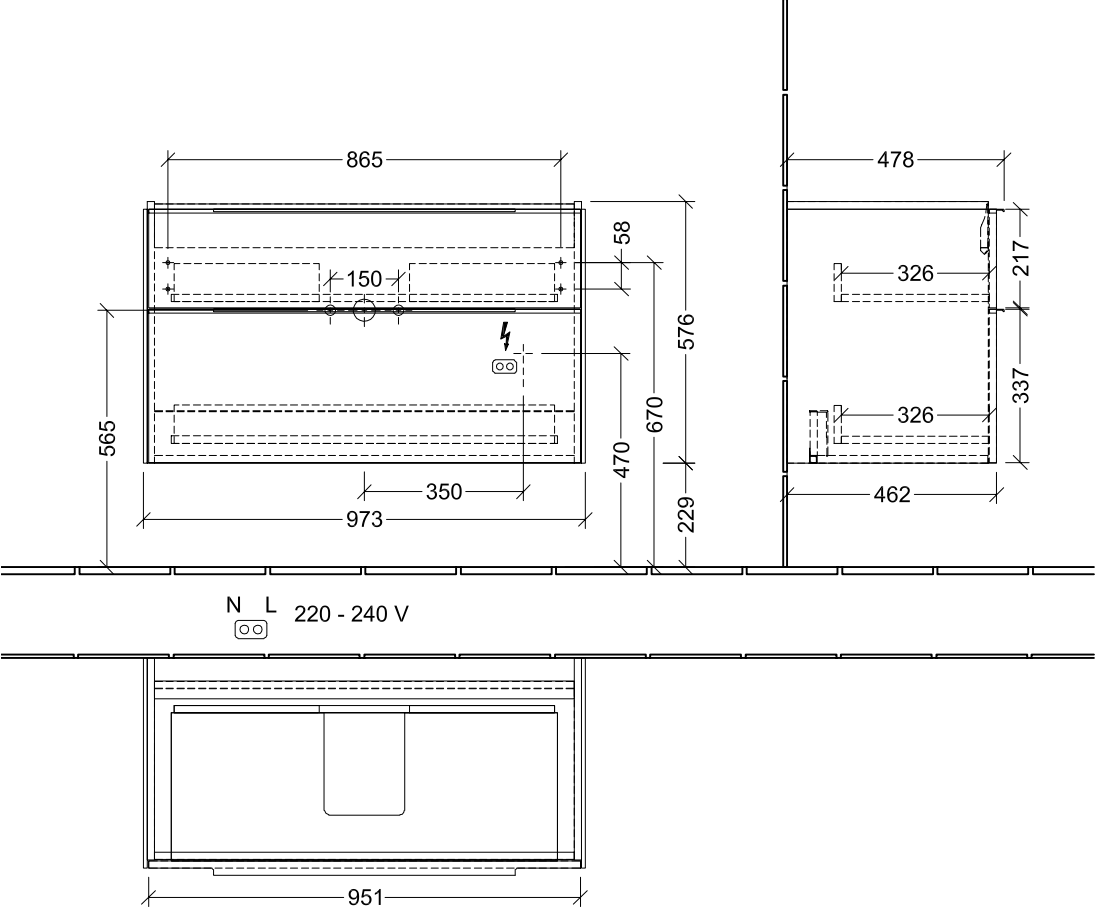

C570L1VN

Subway 3.0 C570L	
V01 / 08.12.2020	Villeroy & Boch 1748