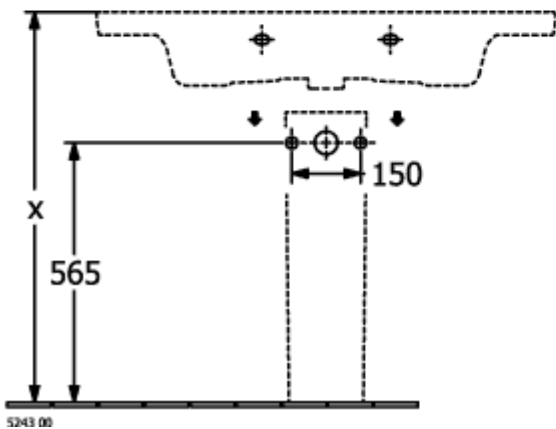

SUBWAY 3.0 РАКОВИНА ДЛЯ УСТАНОВКИ НА ТУМБУ ПРЯМОУГОЛЬНАЯ МОДЕЛЬ

ИНФОРМАЦИЯ ОБ ИЗДЕЛИИ

Заголовок артикула	Villeroy & Boch Subway 3.0 Раковина для установки на тумбу, 1000 x 470 x 165 mm, Альпийский белый CeramicPlus, без перелива
Номер артикула	4A70A2R1
Монтаж / тип монтажа	Настенный монтаж
Комплект поставки	1 x раковина для установки на тумбу
Глубина в мм	470
Ширина в мм	1000
Высота в мм	165
Внутренняя глубина	120
Коллекция	Subway 3.0
Указания для смесителя/крана	Внимание: модели без перелива должны быть оснащены незапираемым сливным клапаном
Подходит для	Смеситель с 3 отверстиями, Подходящая мебель Villeroy & Boch
Материал	TitanCeram
Поверхность	глянцевый
Название цвета	Альпийский белый CeramicPlus
С TitanGlaze	Нет
С переливом	Нет
форма	прямоугольная модель
Название цвета	Альпийский белый
Антибактериальная поверхность (с AntiBac)	Нет
Легкая очистка поверхности (CeramicPlus)	Да
Количество проделанных отверстий для крана	1
Количество предварительно сделанных отверстия для крана	2
Количество раковин	1

ТЕХНИЧЕСКИЕ ЧЕРТЕЖИ

4A70A2R1

4A70A2R1