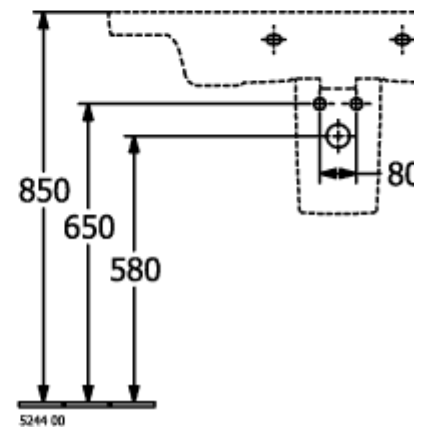

SUBWAY 3.0 РАКОВИНА ДЛЯ УСТАНОВКИ НА ТУМБУ ПРЯМОУГОЛЬНАЯ МОДЕЛЬ

ИНФОРМАЦИЯ ОБ ИЗДЕЛИИ

Заголовок артикула	Villeroy & Boch Subway 3.0 Раковина для установки на тумбу, 1000 x 470 x 165 mm, Альпийский белый CeramicPlus, без перелива
Номер артикула	4A70A2R1
Монтаж / тип монтажа	Настенный монтаж
Комплект поставки	1 x раковина для установки на тумбу
Глубина в мм	470
Ширина в мм	1000
Высота в мм	165
Внутренняя глубина	120
Коллекция	Subway 3.0
Указания для смесителя/крана	Внимание: модели без перелива должны быть оснащены незапираемым сливным клапаном
Подходит для	Смеситель с 3 отверстиями, Подходящая мебель Villeroy & Boch
Материал	TitanCeram
Поверхность	глянцевый
Название цвета	Альпийский белый CeramicPlus
С TitanGlaze	Нет
С переливом	Нет
форма	прямоугольная модель
Название цвета	Альпийский белый
Антибактериальная поверхность (с AntiBac)	Нет
Легкая очистка поверхности (CeramicPlus)	Да
Количество проделанных отверстий для крана	1
Количество предварительно сделанных отверстия для крана	2
Количество раковин	1

ТЕХНИЧЕСКИЕ ЧЕРТЕЖИ

4A70A2R1

4A70A2R1