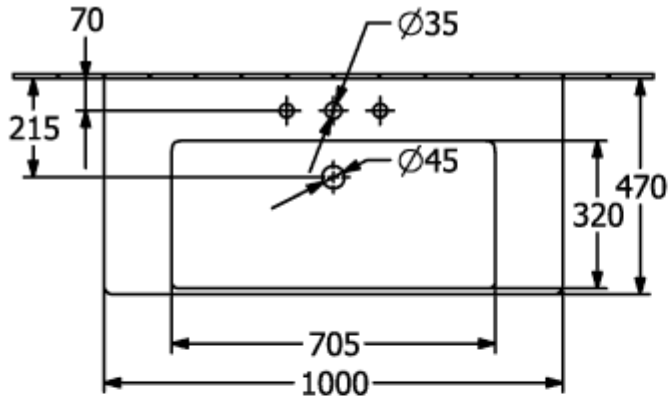

SUBWAY 3.0 РАКОВИНА ДЛЯ УСТАНОВКИ НА ТУМБУ ПРЯМОУГОЛЬНАЯ МОДЕЛЬ

ИНФОРМАЦИЯ ОБ ИЗДЕЛИИ

Заголовок артикула	Villeroy & Boch Subway 3.0 Раковина для установки на тумбу, 1000 x 470 x 165 mm, Альпийский белый CeramicPlus, без перелива
Номер артикула	4A70A2R1
Монтаж / тип монтажа	Настенный монтаж
Комплект поставки	1 x раковина для установки на тумбу
Глубина в мм	470
Ширина в мм	1000
Высота в мм	165
Внутренняя глубина	120
Коллекция	Subway 3.0
Указания для смесителя/крана	Внимание: модели без перелива должны быть оснащены незапираемым сливным клапаном
Подходит для	Смеситель с 3 отверстиями, Подходящая мебель Villeroy & Boch
Материал	TitanCeram
Поверхность	глянцевый
Название цвета	Альпийский белый CeramicPlus
С TitanGlaze	Нет
С переливом	Нет
форма	прямоугольная модель
Название цвета	Альпийский белый
Антибактериальная поверхность (с AntiBac)	Нет
Легкая очистка поверхности (CeramicPlus)	Да
Количество проделанных отверстий для крана	1
Количество предварительно сделанных отверстия для крана	2
Количество раковин	1

ТЕХНИЧЕСКИЕ ЧЕРТЕЖИ

4A70A2R1

4A70A2R1