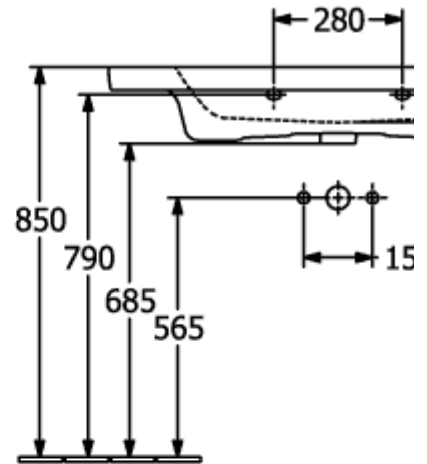

SUBWAY 3.0 РАКОВИНА ДЛЯ УСТАНОВКИ НА ТУМБУ ПРЯМОУГОЛЬНАЯ МОДЕЛЬ

ИНФОРМАЦИЯ ОБ ИЗДЕЛИИ

Заголовок артикула	Villeroy & Boch Subway 3.0 Раковина для установки на тумбу, 1000 x 470 x 165 mm, Альпийский белый CeramicPlus, без перелива
Номер артикула	4A70A2R1
Монтаж / тип монтажа	Настенный монтаж
Комплект поставки	1 x раковина для установки на тумбу
Глубина в мм	470
Ширина в мм	1000
Высота в мм	165
Внутренняя глубина	120
Коллекция	Subway 3.0
Указания для смесителя/крана	Внимание: модели без перелива должны быть оснащены незапираемым сливным клапаном
Подходит для	Смеситель с 3 отверстиями, Подходящая мебель Villeroy & Boch
Материал	TitanCeram
Поверхность	глянцевый
Название цвета	Альпийский белый CeramicPlus
С TitanGlaze	Нет
С переливом	Нет
форма	прямоугольная модель
Название цвета	Альпийский белый
Антибактериальная поверхность (с AntiBac)	Нет
Легкая очистка поверхности (CeramicPlus)	Да
Количество проделанных отверстий для крана	1
Количество предварительно сделанных отверстия для крана	2
Количество раковин	1

ТЕХНИЧЕСКИЕ ЧЕРТЕЖИ

4A70A2R1

4A70A2R1