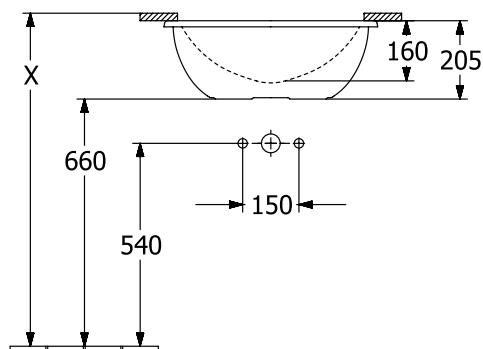

LOOP & FRIENDS РАКОВИНА ДЛЯ УСТАНОВКИ ПОД СТОЛЕШНИЦУ ОКРУГЛЫЕ ВЕРСИИ

ИНФОРМАЦИЯ ОБ ИЗДЕЛИИ

Заголовок артикула	Villeroy & Boch Loop & Friends Раковина для установки под столешницу, 485 x 325 x 215 mm, Альпийский белый, с переливом, наружная сторона покрыта глазурью
Номер артикула	4A540001
Монтаж / тип монтажа	Под столешницей
Указания по монтажу	вырез столешницы под раковину можно выполнять только с оригинальной раковиной, т.к. допустимо отклонение в размере на несколько мм, возможен монтаж под ламинированные столешницы или столешницы из натурального камня
Комплект поставки	1 x раковина, устанавливаемая под столешницу, 1 x удлиненная штанга со сферической головкой для эксцентрикового управления клапана стока 1 x крепежный комплект
Глубина в мм	325
Ширина в мм	485
Высота в мм	215
Внутренняя глубина	160
Коллекция	Loop & Friends
Материал	TitanCeram
Поверхность	глянцевый
Название цвета	Альпийский белый
С переливом	Да
форма	Округлые версии
Название цвета	Альпийский белый
Антибактериальная поверхность (с AntiBac)	Нет
Легкая очистка поверхности (CeramicPlus)	Нет
Нижняя сторона раковины	наружная сторона покрыта глазурью
Количество раковин	1

ТЕХНИЧЕСКИЕ ЧЕРТЕЖИ

4A540001

4A540001

4A540001

	A	B	C	D	G	H	I	K	L
4A5300	430	290	505	365	180	670	140	185	550
4A5301	430	290	505	365	180	670	140	185	550
4A5400	485	325	570	410	205	660	160	205	540
4A5401	485	325	570	410	205	660	160	205	540
4A5500	560	380	660	470	235	640	175	225	520
4A5501	560	380	660	470	235	640	175	225	520

4A540001

	A	B	C	D	G	H	I	K	L
4A5300	430	290	505	365	180	670	140	185	550
4A5301	430	290	505	365	180	670	140	185	550
4A5400	485	325	570	410	205	660	160	205	540
4A5401	485	325	570	410	205	660	160	205	540
4A5500	560	380	660	470	235	640	175	225	520
4A5501	560	380	660	470	235	640	175	225	520