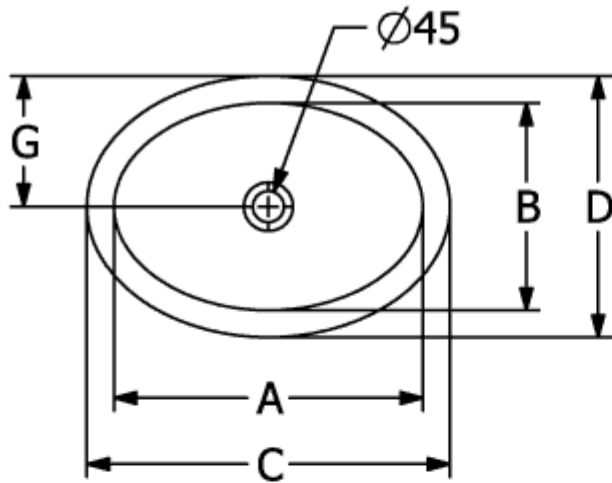

LOOP & FRIENDS РАКОВИНА ДЛЯ УСТАНОВКИ ПОД СТОЛЕШНИЦУ ОКРУГЛЫЕ ВЕРСИИ

ИНФОРМАЦИЯ ОБ ИЗДЕЛИИ

Заголовок артикула	Villeroy & Boch Loop & Friends Раковина для установки под столешницу, 485 x 325 x 215 mm, Альпийский белый, с переливом, наружная сторона покрыта глазурью
Номер артикула	4A540001
Монтаж / тип монтажа	Под столешницей
Указания по монтажу	вырез столешницы под раковину можно выполнять только с оригинальной раковиной, т.к. допустимо отклонение в размере на несколько мм, возможен монтаж под ламинированные столешницы или столешницы из натурального камня
Комплект поставки	1 x раковина, устанавливаемая под столешницу, 1 x удлиненная штанга со сферической головкой для эксцентрикового управления клапана стока 1 x крепежный комплект
Глубина в мм	325
Ширина в мм	485
Высота в мм	215
Внутренняя глубина	160
Коллекция	Loop & Friends
Материал	TitanCeram
Поверхность	глянцевый
Название цвета	Альпийский белый
С переливом	Да
форма	Округлые версии
Название цвета	Альпийский белый
Антибактериальная поверхность (с AntiBac)	Нет
Легкая очистка поверхности (CeramicPlus)	Нет
Нижняя сторона раковины	наружная сторона покрыта глазурью
Количество раковин	1

ТЕХНИЧЕСКИЕ ЧЕРТЕЖИ

4A540001

4A540001

4A540001

	A	B	C	D	G	H	I	K	L
4A5300	430	290	505	365	180	670	140	185	550
4A5301	430	290	505	365	180	670	140	185	550
4A5400	485	325	570	410	205	660	160	205	540
4A5401	485	325	570	410	205	660	160	205	540
4A5500	560	380	660	470	235	640	175	225	520
4A5501	560	380	660	470	235	640	175	225	520

4A540001

	A	B	C	D	G	H	I	K	L
4A5300	430	290	505	365	180	670	140	185	550
4A5301	430	290	505	365	180	670	140	185	550
4A5400	485	325	570	410	205	660	160	205	540
4A5401	485	325	570	410	205	660	160	205	540
4A5500	560	380	660	470	235	640	175	225	520
4A5501	560	380	660	470	235	640	175	225	520