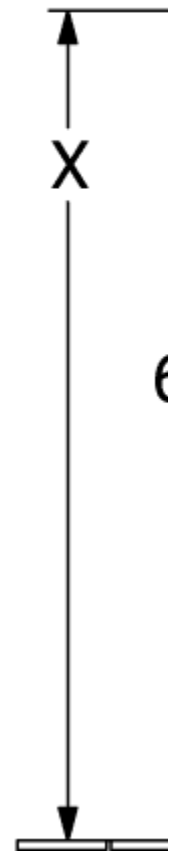

LOOP & FRIENDS РАКОВИНА ДЛЯ УСТАНОВКИ ПОД СТОЛЕШНИЦУ ОКРУГЛЫЕ ВЕРСИИ

ИНФОРМАЦИЯ ОБ ИЗДЕЛИИ

Заголовок артикула	Villeroy & Boch Loop & Friends Раковина для установки под столешницу, 485 x 325 x 215 mm, Альпийский белый, с переливом, наружная сторона покрыта глазурью
Номер артикула	4A540001
Монтаж / тип монтажа	Под столешницей
Указания по монтажу	вырез столешницы под раковину можно выполнять только с оригинальной раковиной, т.к. допустимо отклонение в размере на несколько мм, возможен монтаж под ламинированные столешницы или столешницы из натурального камня
Комплект поставки	1 x раковина, устанавливаемая под столешницу, 1 x удлиненная штанга со сферической головкой для эксцентрикового управления клапана стока 1 x крепежный комплект
Глубина в мм	325
Ширина в мм	485
Высота в мм	215
Внутренняя глубина	160
Коллекция	Loop & Friends
Материал	TitanCeram
Поверхность	глянцевый
Название цвета	Альпийский белый
С переливом	Да
форма	Округлые версии
Название цвета	Альпийский белый
Антибактериальная поверхность (с AntiBac)	Нет
Легкая очистка поверхности (CeramicPlus)	Нет
Нижняя сторона раковины	наружная сторона покрыта глазурью
Количество раковин	1

ТЕХНИЧЕСКИЕ ЧЕРТЕЖИ

4A540001

4A540001

4A540001

	A	B	C	D	G	H	I	K	L
4A5300	430	290	505	365	180	670	140	185	550
4A5301	430	290	505	365	180	670	140	185	550
4A5400	485	325	570	410	205	660	160	205	540
4A5401	485	325	570	410	205	660	160	205	540
4A5500	560	380	660	470	235	640	175	225	520
4A5501	560	380	660	470	235	640	175	225	520

4A540001

	A	B	C	D	G	H	I	K	L
4A5300	430	290	505	365	180	670	140	185	550
4A5301	430	290	505	365	180	670	140	185	550
4A5400	485	325	570	410	205	660	160	205	540
4A5401	485	325	570	410	205	660	160	205	540
4A5500	560	380	660	470	235	640	175	225	520
4A5501	560	380	660	470	235	640	175	225	520