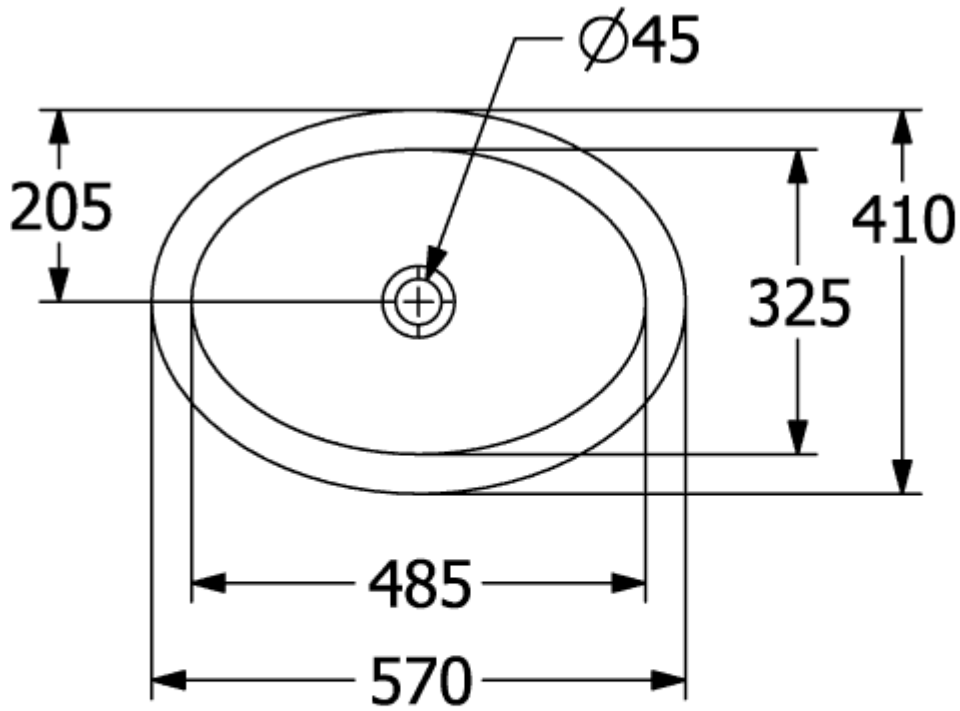

LOOP & FRIENDS РАКОВИНА ДЛЯ УСТАНОВКИ ПОД СТОЛЕШНИЦУ ОКРУГЛЫЕ ВЕРСИИ

ИНФОРМАЦИЯ ОБ ИЗДЕЛИИ

Заголовок артикула	Villeroy & Boch Loop & Friends Раковина для установки под столешницу, 485 x 325 x 215 mm, Альпийский белый, с переливом, наружная сторона покрыта глазурью
Номер артикула	4A540001
Монтаж / тип монтажа	Под столешницей
Указания по монтажу	вырез столешницы под раковину можно выполнять только с оригинальной раковиной, т.к. допустимо отклонение в размере на несколько мм, возможен монтаж под ламинированные столешницы или столешницы из натурального камня
Комплект поставки	1 x раковина, устанавливаемая под столешницу, 1 x удлиненная штанга со сферической головкой для эксцентрикового управления клапана стока 1 x крепежный комплект
Глубина в мм	325
Ширина в мм	485
Высота в мм	215
Внутренняя глубина	160
Коллекция	Loop & Friends
Материал	TitanCeram
Поверхность	глянцевый
Название цвета	Альпийский белый
С переливом	Да
форма	Округлые версии
Название цвета	Альпийский белый
Антибактериальная поверхность (с AntiBac)	Нет
Легкая очистка поверхности (CeramicPlus)	Нет
Нижняя сторона раковины	наружная сторона покрыта глазурью
Количество раковин	1

ТЕХНИЧЕСКИЕ ЧЕРТЕЖИ

4A540001

4A540001

4A540001

	A	B	C	D	G	H	I	K	L
4A5300	430	290	505	365	180	670	140	185	550
4A5301	430	290	505	365	180	670	140	185	550
4A5400	485	325	570	410	205	660	160	205	540
4A5401	485	325	570	410	205	660	160	205	540
4A5500	560	380	660	470	235	640	175	225	520
4A5501	560	380	660	470	235	640	175	225	520

4A540001

	A	B	C	D	G	H	I	K	L
4A5300	430	290	505	365	180	670	140	185	550
4A5301	430	290	505	365	180	670	140	185	550
4A5400	485	325	570	410	205	660	160	205	540
4A5401	485	325	570	410	205	660	160	205	540
4A5500	560	380	660	470	235	640	175	225	520
4A5501	560	380	660	470	235	640	175	225	520