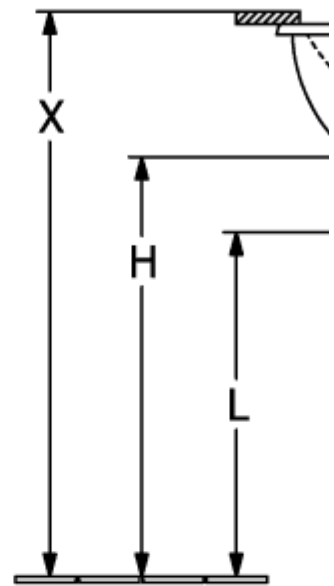

LOOP & FRIENDS РАКОВИНА ДЛЯ УСТАНОВКИ ПОД СТОЛЕШНИЦУ ОКРУГЛЫЕ ВЕРСИИ

ИНФОРМАЦИЯ ОБ ИЗДЕЛИИ

Заголовок артикула	Villeroy & Boch Loop & Friends Раковина для установки под столешницу, 485 x 325 x 215 mm, Альпийский белый, с переливом, наружная сторона покрыта глазурью
Номер артикула	4A540001
Монтаж / тип монтажа	Под столешницей
Указания по монтажу	вырез столешницы под раковину можно выполнять только с оригинальной раковиной, т.к. допустимо отклонение в размере на несколько мм, возможен монтаж под ламинированные столешницы или столешницы из натурального камня
Комплект поставки	1 x раковина, устанавливаемая под столешницу, 1 x удлиненная штанга со сферической головкой для эксцентрикового управления клапана стока 1 x крепежный комплект
Глубина в мм	325
Ширина в мм	485
Высота в мм	215
Внутренняя глубина	160
Коллекция	Loop & Friends
Материал	TitanCeram
Поверхность	глянцевый
Название цвета	Альпийский белый
С переливом	Да
форма	Округлые версии
Название цвета	Альпийский белый
Антибактериальная поверхность (с AntiBac)	Нет
Легкая очистка поверхности (CeramicPlus)	Нет
Нижняя сторона раковины	наружная сторона покрыта глазурью
Количество раковин	1

ТЕХНИЧЕСКИЕ ЧЕРТЕЖИ

4A540001

4A540001

4A540001

	A	B	C	D	G	H	I	K	L
4A5300	430	290	505	365	180	670	140	185	550
4A5301	430	290	505	365	180	670	140	185	550
4A5400	485	325	570	410	205	660	160	205	540
4A5401	485	325	570	410	205	660	160	205	540
4A5500	560	380	660	470	235	640	175	225	520
4A5501	560	380	660	470	235	640	175	225	520

4A540001

	A	B	C	D	G	H	I	K	L
4A5300	430	290	505	365	180	670	140	185	550
4A5301	430	290	505	365	180	670	140	185	550
4A5400	485	325	570	410	205	660	160	205	540
4A5401	485	325	570	410	205	660	160	205	540
4A5500	560	380	660	470	235	640	175	225	520
4A5501	560	380	660	470	235	640	175	225	520