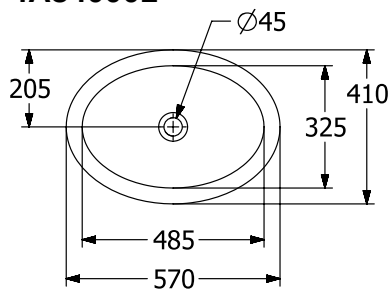

LOOP & FRIENDS РАКОВИНА ДЛЯ УСТАНОВКИ ПОД СТОЛЕШНИЦУ ОКРУГЛЫЕ ВЕРСИИ

ИНФОРМАЦИЯ ОБ ИЗДЕЛИИ

Заголовок артикула	Villeroy & Boch Loop & Friends Раковина для установки под столешницу, 485 x 325 x 215 mm, Альпийский белый, с переливом, наружная сторона покрыта глазурью
Номер артикула	4A540001
Монтаж / тип монтажа	Под столешницей
Указания по монтажу	вырез столешницы под раковину можно выполнять только с оригинальной раковиной, т.к. допустимо отклонение в размере на несколько мм, возможен монтаж под ламинированные столешницы или столешницы из натурального камня
Комплект поставки	1 x раковина, устанавливаемая под столешницу, 1 x удлиненная штанга со сферической головкой для эксцентрикового управления клапана стока 1 x крепежный комплект
Глубина в мм	325
Ширина в мм	485
Высота в мм	215
Внутренняя глубина	160
Коллекция	Loop & Friends
Материал	TitanCeram
Поверхность	глянцевый
Название цвета	Альпийский белый
С переливом	Да
форма	Округлые версии
Название цвета	Альпийский белый
Антибактериальная поверхность (с AntiBac)	Нет
Легкая очистка поверхности (CeramicPlus)	Нет
Нижняя сторона раковины	наружная сторона покрыта глазурью
Количество раковин	1

ТЕХНИЧЕСКИЕ ЧЕРТЕЖИ

4A540001

4A540001

4A540001

	A	B	C	D	G	H	I	K	L
4A5300	430	290	505	365	180	670	140	185	550
4A5301	430	290	505	365	180	670	140	185	550
4A5400	485	325	570	410	205	660	160	205	540
4A5401	485	325	570	410	205	660	160	205	540
4A5500	560	380	660	470	235	640	175	225	520
4A5501	560	380	660	470	235	640	175	225	520

4A540001

	A	B	C	D	G	H	I	K	L
4A5300	430	290	505	365	180	670	140	185	550
4A5301	430	290	505	365	180	670	140	185	550
4A5400	485	325	570	410	205	660	160	205	540
4A5401	485	325	570	410	205	660	160	205	540
4A5500	560	380	660	470	235	640	175	225	520
4A5501	560	380	660	470	235	640	175	225	520