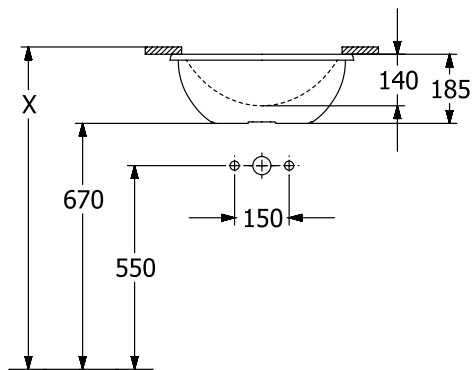

LOOP & FRIENDS РАКОВИНА ДЛЯ УСТАНОВКИ ПОД СТОЛЕШНИЦУ ОКРУГЛЫЕ ВЕРСИИ

ИНФОРМАЦИЯ ОБ ИЗДЕЛИИ

Заголовок артикула	Villeroy & Boch Loop & Friends Раковина для установки под столешницу, 430 x 290 x 185 mm, Альпийский белый, с переливом, наружная сторона покрыта глазурью
Номер артикула	4A530001
Монтаж / тип монтажа	Под столешницей
Указания по монтажу	вырез столешницы под раковину можно выполнять только с оригинальной раковиной, т.к. допустимо отклонение в размере на несколько мм, возможен монтаж под ламинированные столешницы или столешницы из натурального камня
Комплект поставки	1 x раковина, устанавливаемая под столешницу, 1 x крепежный комплект
Глубина в мм	290
Ширина в мм	430
Высота в мм	185
Внутренняя глубина	140
Коллекция	Loop & Friends
Материал	TitanCeram
Поверхность	глянцевый
Название цвета	Альпийский белый
С переливом	Да
форма	Округлые версии
Название цвета	Альпийский белый
Антибактериальная поверхность (с AntiBac)	Нет
Легкая очистка поверхности (CeramicPlus)	Нет
Нижняя сторона раковины	наружная сторона покрыта глазурью
Количество раковин	1

ТЕХНИЧЕСКИЕ ЧЕРТЕЖИ

4A530001

4A530001

4A530001

	A	B	C	D	G	H	I	K	L
4A5300	430	290	505	365	180	670	140	185	550
4A5301	430	290	505	365	180	670	140	185	550
4A5400	485	325	570	410	205	660	160	205	540
4A5401	485	325	570	410	205	660	160	205	540
4A5500	560	380	660	470	235	640	175	225	520
4A5501	560	380	660	470	235	640	175	225	520

4A530001

	A	B	C	D	G	H	I	K	L
4A5300	430	290	505	365	180	670	140	185	550
4A5301	430	290	505	365	180	670	140	185	550
4A5400	485	325	570	410	205	660	160	205	540
4A5401	485	325	570	410	205	660	160	205	540
4A5500	560	380	660	470	235	640	175	225	520
4A5501	560	380	660	470	235	640	175	225	520