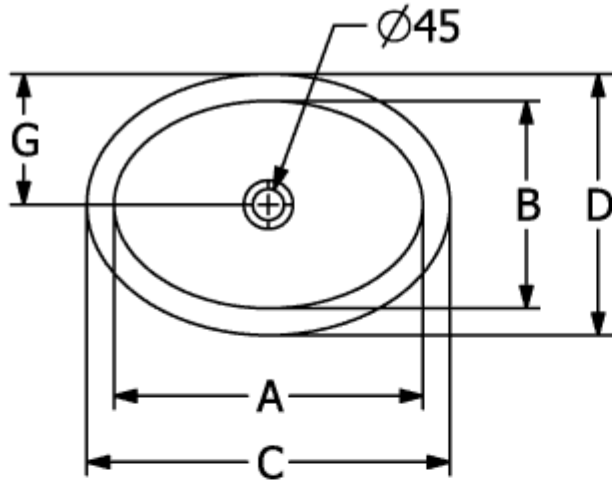

LOOP & FRIENDS РАКОВИНА ДЛЯ УСТАНОВКИ ПОД СТОЛЕШНИЦУ ОКРУГЛЫЕ ВЕРСИИ

ИНФОРМАЦИЯ ОБ ИЗДЕЛИИ

Заголовок артикула	Villeroy & Boch Loop & Friends Раковина для установки под столешницу, 430 x 290 x 185 mm, Альпийский белый, с переливом, наружная сторона покрыта глазурью
Номер артикула	4A530001
Монтаж / тип монтажа	Под столешницей
Указания по монтажу	вырез столешницы под раковину можно выполнять только с оригинальной раковиной, т.к. допустимо отклонение в размере на несколько мм, возможен монтаж под ламинированные столешницы или столешницы из натурального камня
Комплект поставки	1 x раковина, устанавливаемая под столешницу, 1 x крепежный комплект
Глубина в мм	290
Ширина в мм	430
Высота в мм	185
Внутренняя глубина	140
Коллекция	Loop & Friends
Материал	TitanCeram
Поверхность	глянцевый
Название цвета	Альпийский белый
С переливом	Да
форма	Округлые версии
Название цвета	Альпийский белый
Антибактериальная поверхность (с AntiBac)	Нет
Легкая очистка поверхности (CeramicPlus)	Нет
Нижняя сторона раковины	наружная сторона покрыта глазурью
Количество раковин	1

ТЕХНИЧЕСКИЕ ЧЕРТЕЖИ

4A530001

4A530001

4A530001

	A	B	C	D	G	H	I	K	L
4A5300	430	290	505	365	180	670	140	185	550
4A5301	430	290	505	365	180	670	140	185	550
4A5400	485	325	570	410	205	660	160	205	540
4A5401	485	325	570	410	205	660	160	205	540
4A5500	560	380	660	470	235	640	175	225	520
4A5501	560	380	660	470	235	640	175	225	520

4A530001

	A	B	C	D	G	H	I	K	L
4A5300	430	290	505	365	180	670	140	185	550
4A5301	430	290	505	365	180	670	140	185	550
4A5400	485	325	570	410	205	660	160	205	540
4A5401	485	325	570	410	205	660	160	205	540
4A5500	560	380	660	470	235	640	175	225	520
4A5501	560	380	660	470	235	640	175	225	520