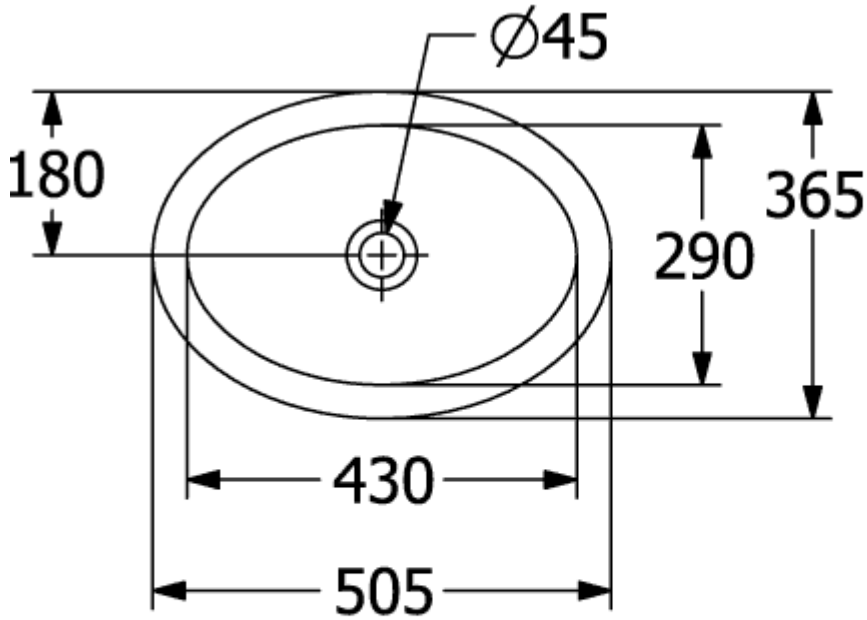

LOOP & FRIENDS РАКОВИНА ДЛЯ УСТАНОВКИ ПОД СТОЛЕШНИЦУ ОКРУГЛЫЕ ВЕРСИИ

ИНФОРМАЦИЯ ОБ ИЗДЕЛИИ

Заголовок артикула	Villeroy & Boch Loop & Friends Раковина для установки под столешницу, 430 x 290 x 185 mm, Альпийский белый, с переливом, наружная сторона покрыта глазурью
Номер артикула	4A530001
Монтаж / тип монтажа	Под столешницей
Указания по монтажу	вырез столешницы под раковину можно выполнять только с оригинальной раковиной, т.к. допустимо отклонение в размере на несколько мм, возможен монтаж под ламинированные столешницы или столешницы из натурального камня
Комплект поставки	1 x раковина, устанавливаемая под столешницу, 1 x крепежный комплект
Глубина в мм	290
Ширина в мм	430
Высота в мм	185
Внутренняя глубина	140
Коллекция	Loop & Friends
Материал	TitanCeram
Поверхность	глянцевый
Название цвета	Альпийский белый
С переливом	Да
форма	Округлые версии
Название цвета	Альпийский белый
Антибактериальная поверхность (с AntiBac)	Нет
Легкая очистка поверхности (CeramicPlus)	Нет
Нижняя сторона раковины	наружная сторона покрыта глазурью
Количество раковин	1

ТЕХНИЧЕСКИЕ ЧЕРТЕЖИ

4A530001

4A530001

4A530001

	A	B	C	D	G	H	I	K	L
4A5300	430	290	505	365	180	670	140	185	550
4A5301	430	290	505	365	180	670	140	185	550
4A5400	485	325	570	410	205	660	160	205	540
4A5401	485	325	570	410	205	660	160	205	540
4A5500	560	380	660	470	235	640	175	225	520
4A5501	560	380	660	470	235	640	175	225	520

4A530001

	A	B	C	D	G	H	I	K	L
4A5300	430	290	505	365	180	670	140	185	550
4A5301	430	290	505	365	180	670	140	185	550
4A5400	485	325	570	410	205	660	160	205	540
4A5401	485	325	570	410	205	660	160	205	540
4A5500	560	380	660	470	235	640	175	225	520
4A5501	560	380	660	470	235	640	175	225	520