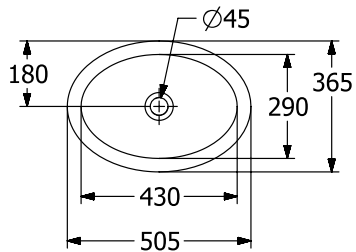

LOOP & FRIENDS РАКОВИНА ДЛЯ УСТАНОВКИ ПОД СТОЛЕШНИЦУ ОКРУГЛЫЕ ВЕРСИИ

ИНФОРМАЦИЯ ОБ ИЗДЕЛИИ

Заголовок артикула	Villeroy & Boch Loop & Friends Раковина для установки под столешницу, 430 x 290 x 185 mm, Альпийский белый, с переливом, наружная сторона покрыта глазурью
Номер артикула	4A530001
Монтаж / тип монтажа	Под столешницей
Указания по монтажу	вырез столешницы под раковину можно выполнять только с оригинальной раковиной, т.к. допустимо отклонение в размере на несколько мм, возможен монтаж под ламинированные столешницы или столешницы из натурального камня
Комплект поставки	1 x раковина, устанавливаемая под столешницу, 1 x крепежный комплект
Глубина в мм	290
Ширина в мм	430
Высота в мм	185
Внутренняя глубина	140
Коллекция	Loop & Friends
Материал	TitanCeram
Поверхность	глянцевый
Название цвета	Альпийский белый
С переливом	Да
форма	Округлые версии
Название цвета	Альпийский белый
Антибактериальная поверхность (с AntiBac)	Нет
Легкая очистка поверхности (CeramicPlus)	Нет
Нижняя сторона раковины	наружная сторона покрыта глазурью
Количество раковин	1

ТЕХНИЧЕСКИЕ ЧЕРТЕЖИ

4A530001

4A530001

4A530001

	A	B	C	D	G	H	I	K	L
4A5300	430	290	505	365	180	670	140	185	550
4A5301	430	290	505	365	180	670	140	185	550
4A5400	485	325	570	410	205	660	160	205	540
4A5401	485	325	570	410	205	660	160	205	540
4A5500	560	380	660	470	235	640	175	225	520
4A5501	560	380	660	470	235	640	175	225	520

4A530001

	A	B	C	D	G	H	I	K	L
4A5300	430	290	505	365	180	670	140	185	550
4A5301	430	290	505	365	180	670	140	185	550
4A5400	485	325	570	410	205	660	160	205	540
4A5401	485	325	570	410	205	660	160	205	540
4A5500	560	380	660	470	235	640	175	225	520
4A5501	560	380	660	470	235	640	175	225	520