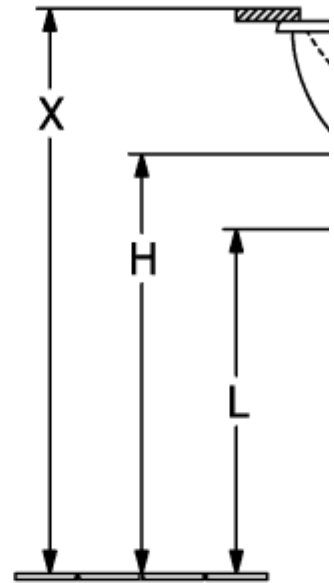

LOOP & FRIENDS РАКОВИНА ДЛЯ УСТАНОВКИ ПОД СТОЛЕШНИЦУ ОКРУГЛЫЕ ВЕРСИИ

ИНФОРМАЦИЯ ОБ ИЗДЕЛИИ

Заголовок артикула	Villeroy & Boch Loop & Friends Раковина для установки под столешницу, 430 x 290 x 185 mm, Альпийский белый, с переливом, наружная сторона покрыта глазурью
Номер артикула	4A530001
Монтаж / тип монтажа	Под столешницей
Указания по монтажу	вырез столешницы под раковину можно выполнять только с оригинальной раковиной, т.к. допустимо отклонение в размере на несколько мм, возможен монтаж под ламинированные столешницы или столешницы из натурального камня
Комплект поставки	1 x раковина, устанавливаемая под столешницу, 1 x крепежный комплект
Глубина в мм	290
Ширина в мм	430
Высота в мм	185
Внутренняя глубина	140
Коллекция	Loop & Friends
Материал	TitanCeram
Поверхность	глянцевый
Название цвета	Альпийский белый
С переливом	Да
форма	Округлые версии
Название цвета	Альпийский белый
Антибактериальная поверхность (с AntiBac)	Нет
Легкая очистка поверхности (CeramicPlus)	Нет
Нижняя сторона раковины	наружная сторона покрыта глазурью
Количество раковин	1

ТЕХНИЧЕСКИЕ ЧЕРТЕЖИ

4A530001

4A530001

4A530001

	A	B	C	D	G	H	I	K	L
4A5300	430	290	505	365	180	670	140	185	550
4A5301	430	290	505	365	180	670	140	185	550
4A5400	485	325	570	410	205	660	160	205	540
4A5401	485	325	570	410	205	660	160	205	540
4A5500	560	380	660	470	235	640	175	225	520
4A5501	560	380	660	470	235	640	175	225	520

4A530001

	A	B	C	D	G	H	I	K	L
4A5300	430	290	505	365	180	670	140	185	550
4A5301	430	290	505	365	180	670	140	185	550
4A5400	485	325	570	410	205	660	160	205	540
4A5401	485	325	570	410	205	660	160	205	540
4A5500	560	380	660	470	235	640	175	225	520
4A5501	560	380	660	470	235	640	175	225	520