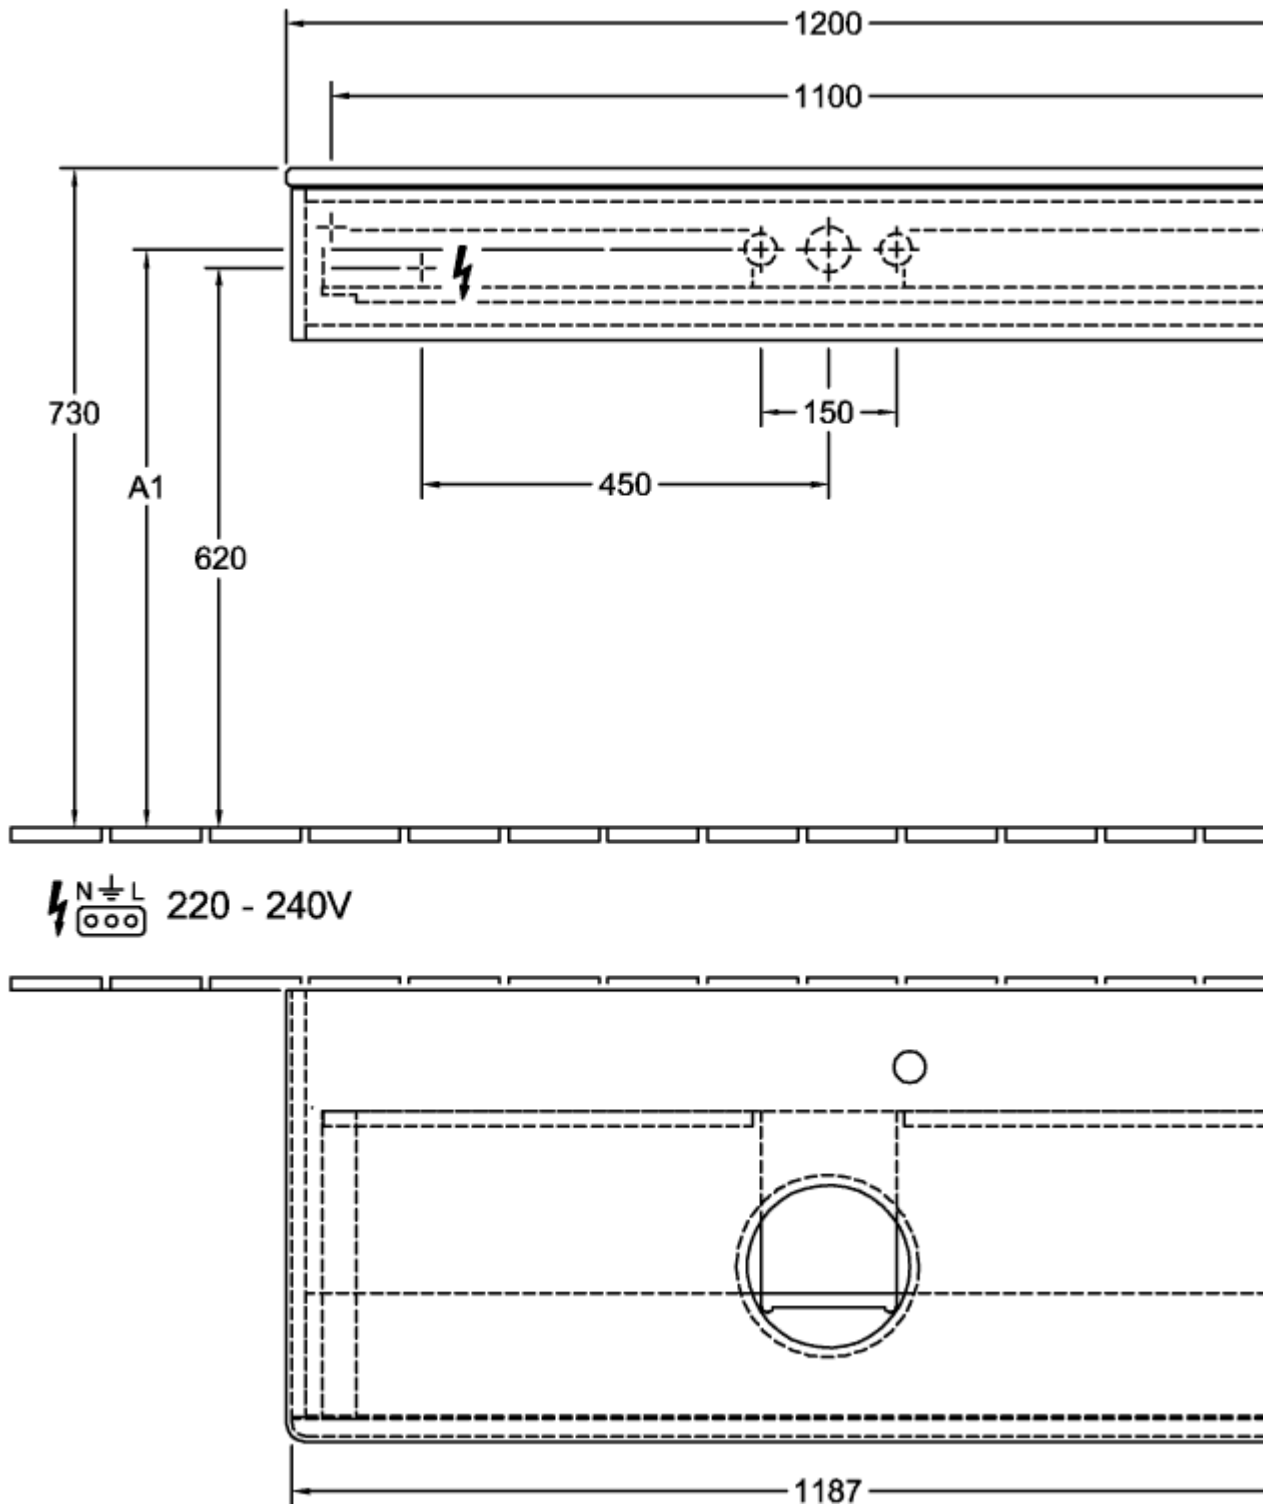

АНТАО ТУМБА ПОД РАКОВИНУ ПРЯМОУГОЛЬНЫЕ ВЕРСИИ

ИНФОРМАЦИЯ ОБ ИЗДЕЛИИ

Заголовок артикула	Villeroy & Boch Antao Тумба под раковину, с подсветкой, 1 выдвижной ящик, 1200 x 190 x 500 mm, фронтальная поверхность со структурной обработкой, Honey Oak / Botticino
Номер артикула	L10153HN
Монтаж / тип монтажа	Настенный монтаж
Способ открывания	1 выдвижной ящик
Оснащение	1 компактный сифон , 1 внутренняя подсветка выдвижных ящиков 1 выдвижной ящик с антискользящим дном
Комплект поставки	1 x тумба под раковину , 1 компактный сифон 1 крепление
Положение раковины	раковины, устанавливаемой в центре, раковины, устанавливаемой справа
Мебель с отверстием для крана	с отверстием для крана
Положение элемента полки	без
Глубина в мм	500
Ширина в мм	1200
Высота в мм	190
Коллекция	Antao
Функция	<ul style="list-style-type: none"> • с функцией SoftClosing • с подсветкой • с функцией Push-to-open
Материал фронта	Массивная древесина
Материал корпуса	ДСП
Материал перекрывающей плиты	Мрамор
Структурированная поверхность	фронтальная поверхность со структурной обработкой
форма	Прямоугольные версии
Название цвета	Honey Oak
Название цвета перекрывающей плиты	Botticino
С подсветкой	Да
Подходит для системы Smart Home	Нет

ТЕХНИЧЕСКИЕ ЧЕРТЕЖИ

L10153HN

L10153HN

⚡ N L
220 - 240V

Artikel	A1
4A72 40	620
4A73 31	620
4A74 85	920
4179 43	640
4198 61	640
4178 41	640
4172 58	640
4A18 40	590
4A19 58	590
4A21 38	590
4A20 58	590
4143 61	625
4A45 00/01	580
4A46 00/01	580
4A47 00/01	580
4A48 00/01	580
4A49 00/01	580
4A50 00/01	580