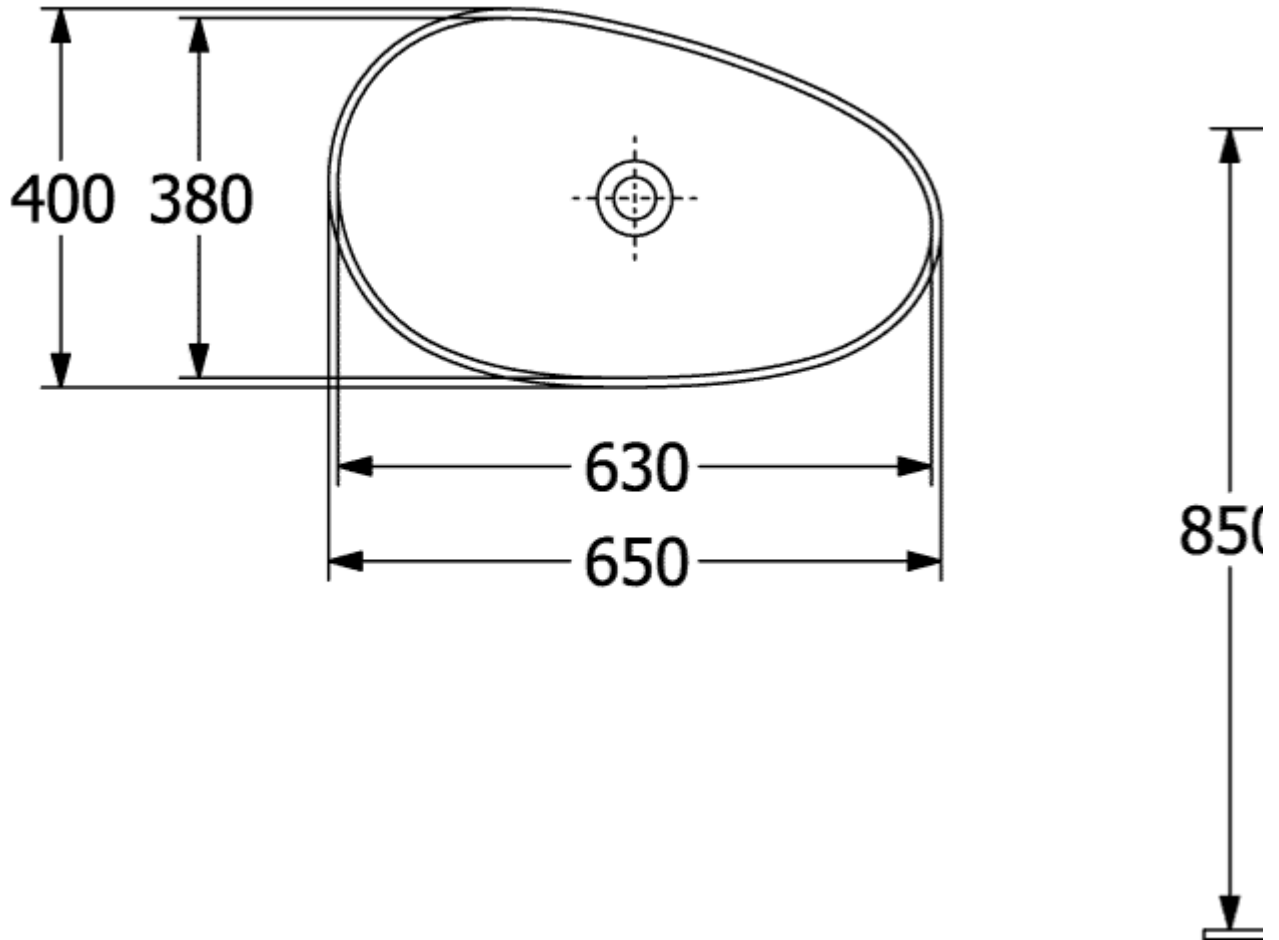

ТЕХНИЧЕСКИЕ ЧЕРТЕЖИ

4A7465R8