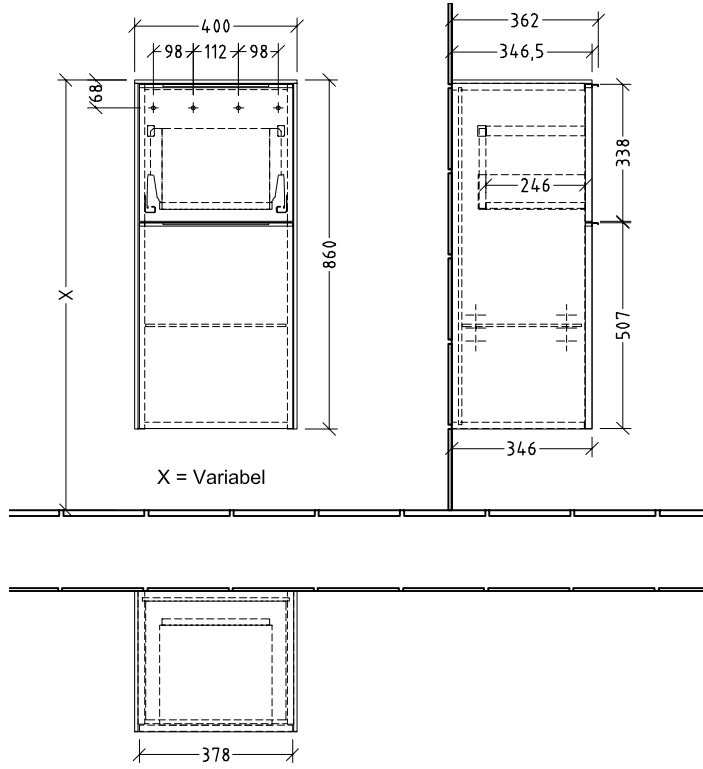

C59402VR

Subway 3.0 C5940Z	
V01 / 10.11.2020	Villeroy & B 1748