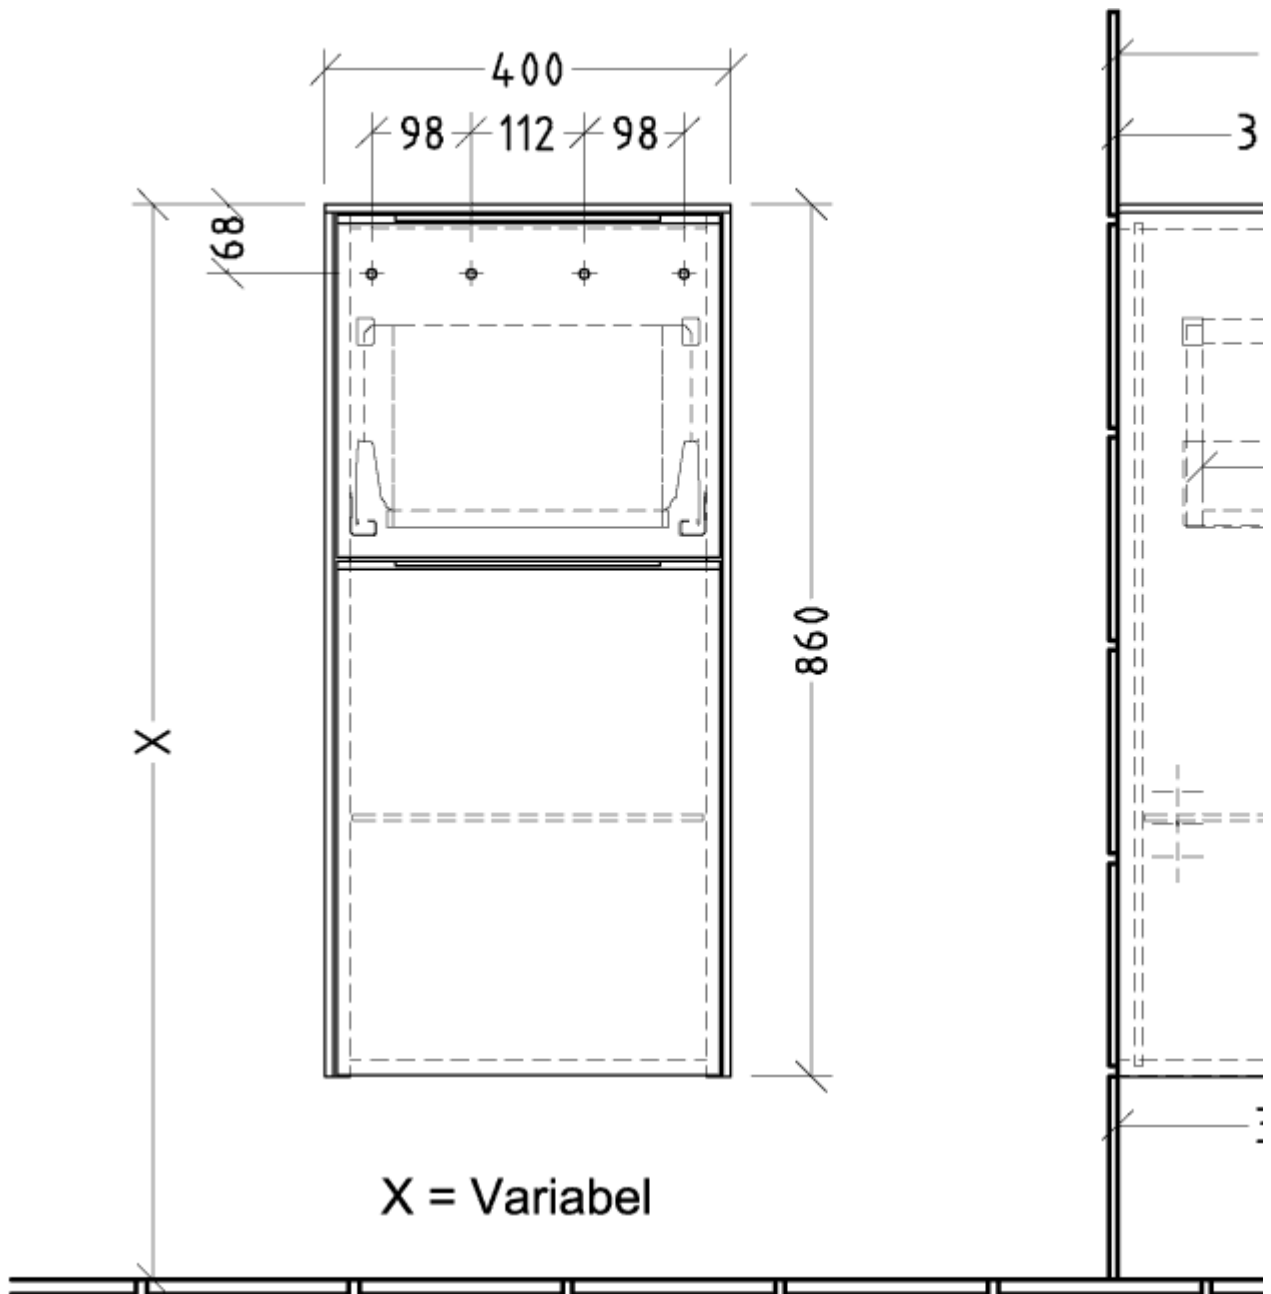

## SUBWAY 3.0 ШКАФ БОКОВОЙ ПРЯМОУГОЛЬНЫЕ ВЕРСИИ

### ИНФОРМАЦИЯ ОБ ИЗДЕЛИИ

Заголовок артикула	Villeroy & Boch Subway 3.0 Шкаф Боковой, 1 выдвижной ящик, 1 дверь, 400 x 860 x 362 mm, Graphite / Graphite
Номер артикула	C59402VR
Монтаж / тип монтажа	Настенный монтаж
Способ открывания	1 выдвижной ящик, 1 дверь
Дверная петля	дверца с петлями слева
Оснащение	1 x дверца , 1 x выдвижная секция 1 x стеклянная полка
Комплект поставки	1 x боковой шкаф , 1 x крепежный комплект
Глубина в мм	362
Ширина в мм	400
Высота в мм	860
Глубина с ручкой в мм	362
Глубина без ручки в мм	346
Коллекция	Subway 3.0
Функция	с функцией SoftClosing
Материал фронта	ДСП
Поверхность фронта	Лак
Материал корпуса	ДСП
Поверхность корпуса	Лак
Материал перекрывающей плиты	ДСП
Другой материал	Ручка: Алюминий
Другие поверхности форма	Ручка: Лак, матовый Прямоугольные версии
Название цвета	Graphite
Название цвета перекрывающей плиты	Graphite
Другие названия цвета	Ручка: монохром
С подсветкой	Нет
Подходит для системы Smart Home	Нет

## ТЕХНИЧЕСКИЕ ЧЕРТЕЖИ

**C59402VR**

**C59402VR**

<p>Subway 3.0 C5940Z</p>	
<p>V01 / 10.11.2020</p>	<p><b>Villeroy &amp; B</b> 1748</p>