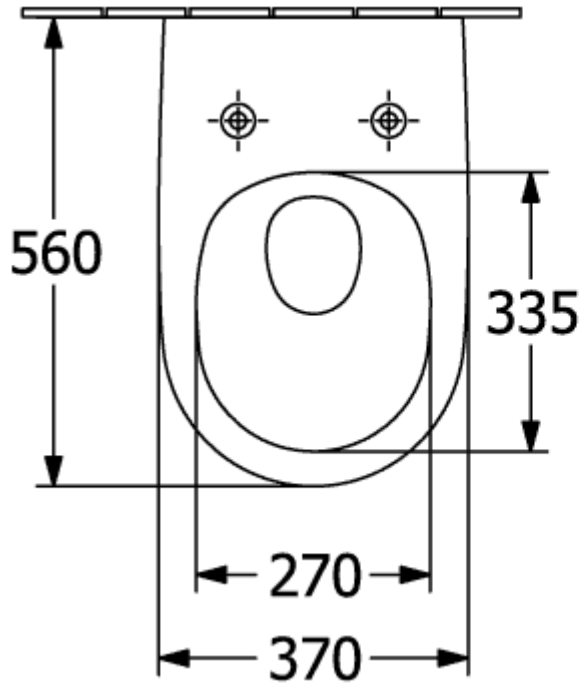

АНТАО УНИТАЗ С ОТКРЫТЫМ СМЫВНЫМ КРАЕМ КРУГЛЫЕ МОДЕЛИ

ИНФОРМАЦИЯ ОБ ИЗДЕЛИИ

Заголовок артикула	Villeroy & Boch Antao Унитаз с открытым смывным краем, настенный, с TwistFlush, Morning Green CeramicPlus
Номер артикула	4674T0R8
Указания по монтажу	Не может использоваться со смывными кранами
Комплект поставки	1 x унитаз с вертикальным смывом и с открытым смывным краем , 1 x крепежный комплект
Глубина в мм	560
Ширина в мм	370
Высота в мм	355
Коллекция	Antao
Подходит для	Смывной бачок скрытого монтажа
Инновационная технология смыва (с TwistFlush)	Да
Инновационная технология смыва (с TwistFlush[e³])	Нет
Объем смыва в л	3 / 4,5 l
Настенный монтаж - напольный монтаж	настенный
Материал	Санитарная керамика
Поверхность	матовый
Название цвета	Morning Green CeramicPlus
форма	Круглые модели
Название цвета	Morning Green
Антибактериальная поверхность (с AntiBac)	Нет
Легкая очистка поверхности (CeramicPlus)	Да
С открытым смывным краем (DirectFlush)	Да
Тип смыва	Унитаз с вертикальным смывом
Интегрированное освежение (с ViFresh)	Нет
Выпуск/слив	горизонтальный выпуск

ТЕХНИЧЕСКИЕ ЧЕРТЕЖИ

4674T0R8

4674T0R8