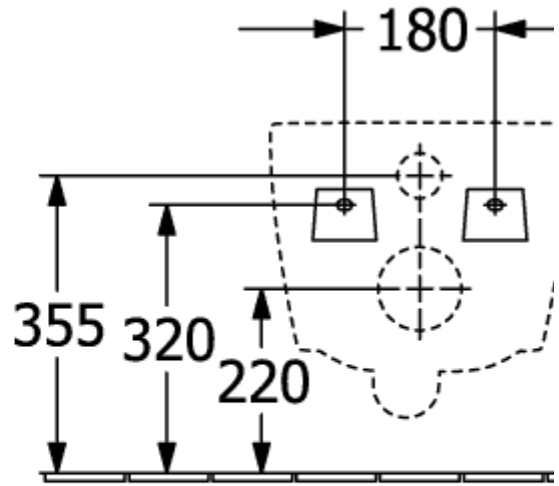

ТЕХНИЧЕСКИЕ ЧЕРТЕЖИ

4674T0R8