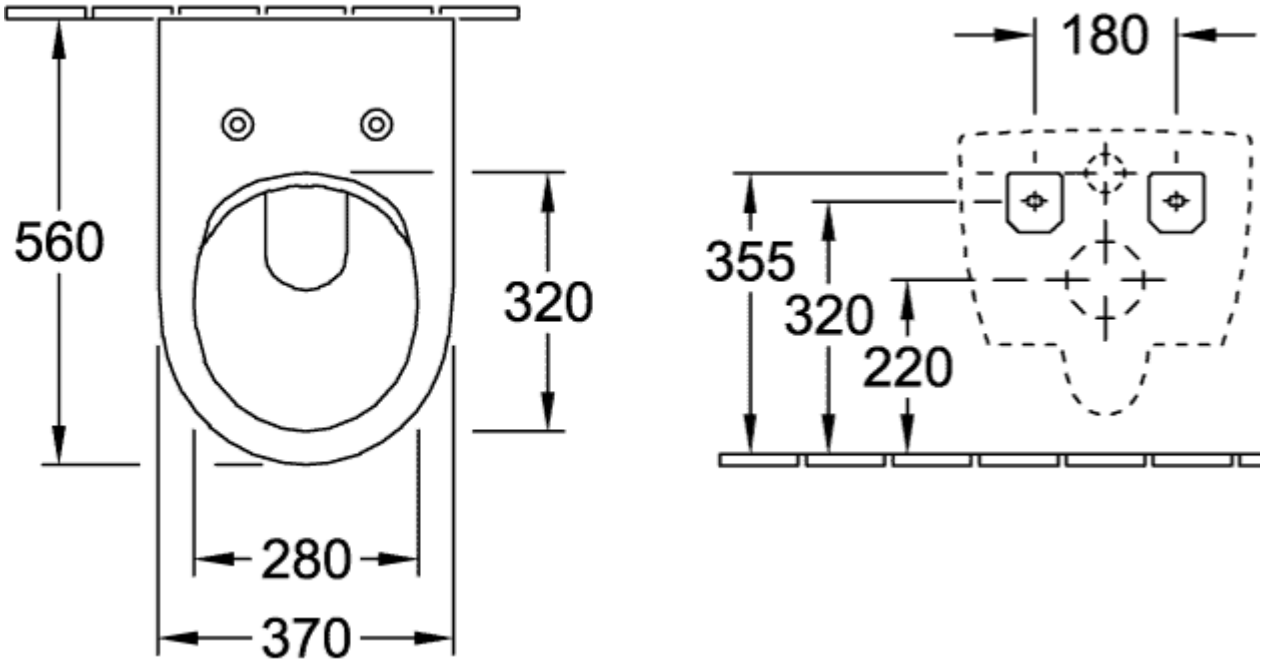

ТЕХНИЧЕСКИЕ ЧЕРТЕЖИ

5614R2R1