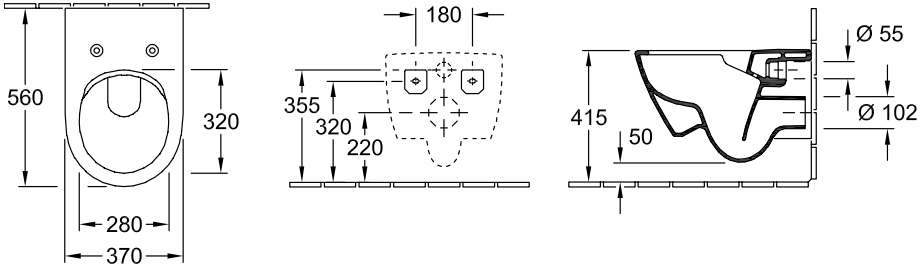

ТЕХНИЧЕСКИЕ ЧЕРТЕЖИ

5614R2R1