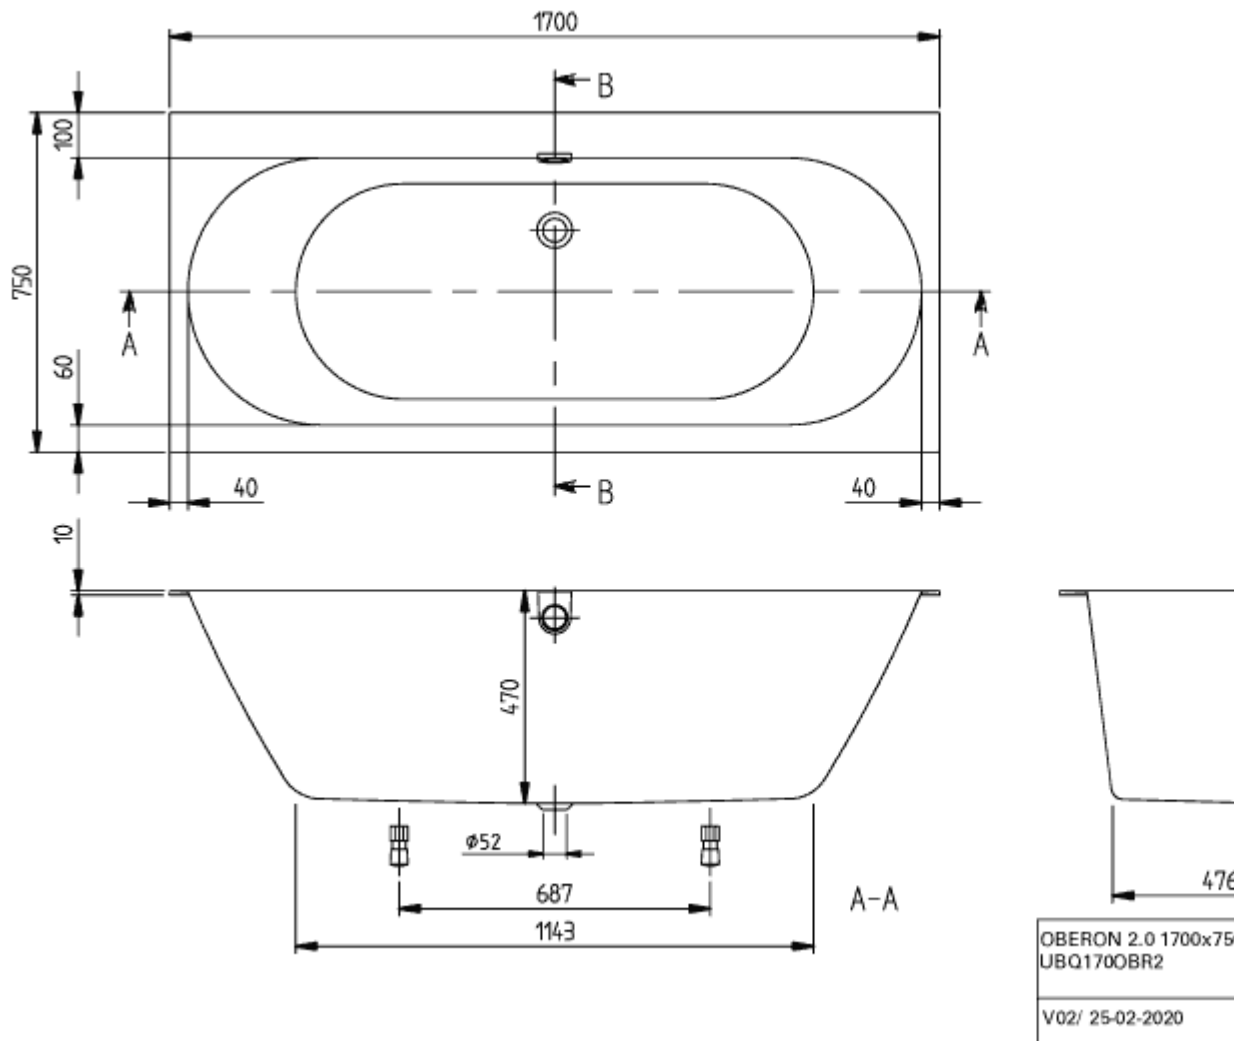

UBQ1700BR2DV-01