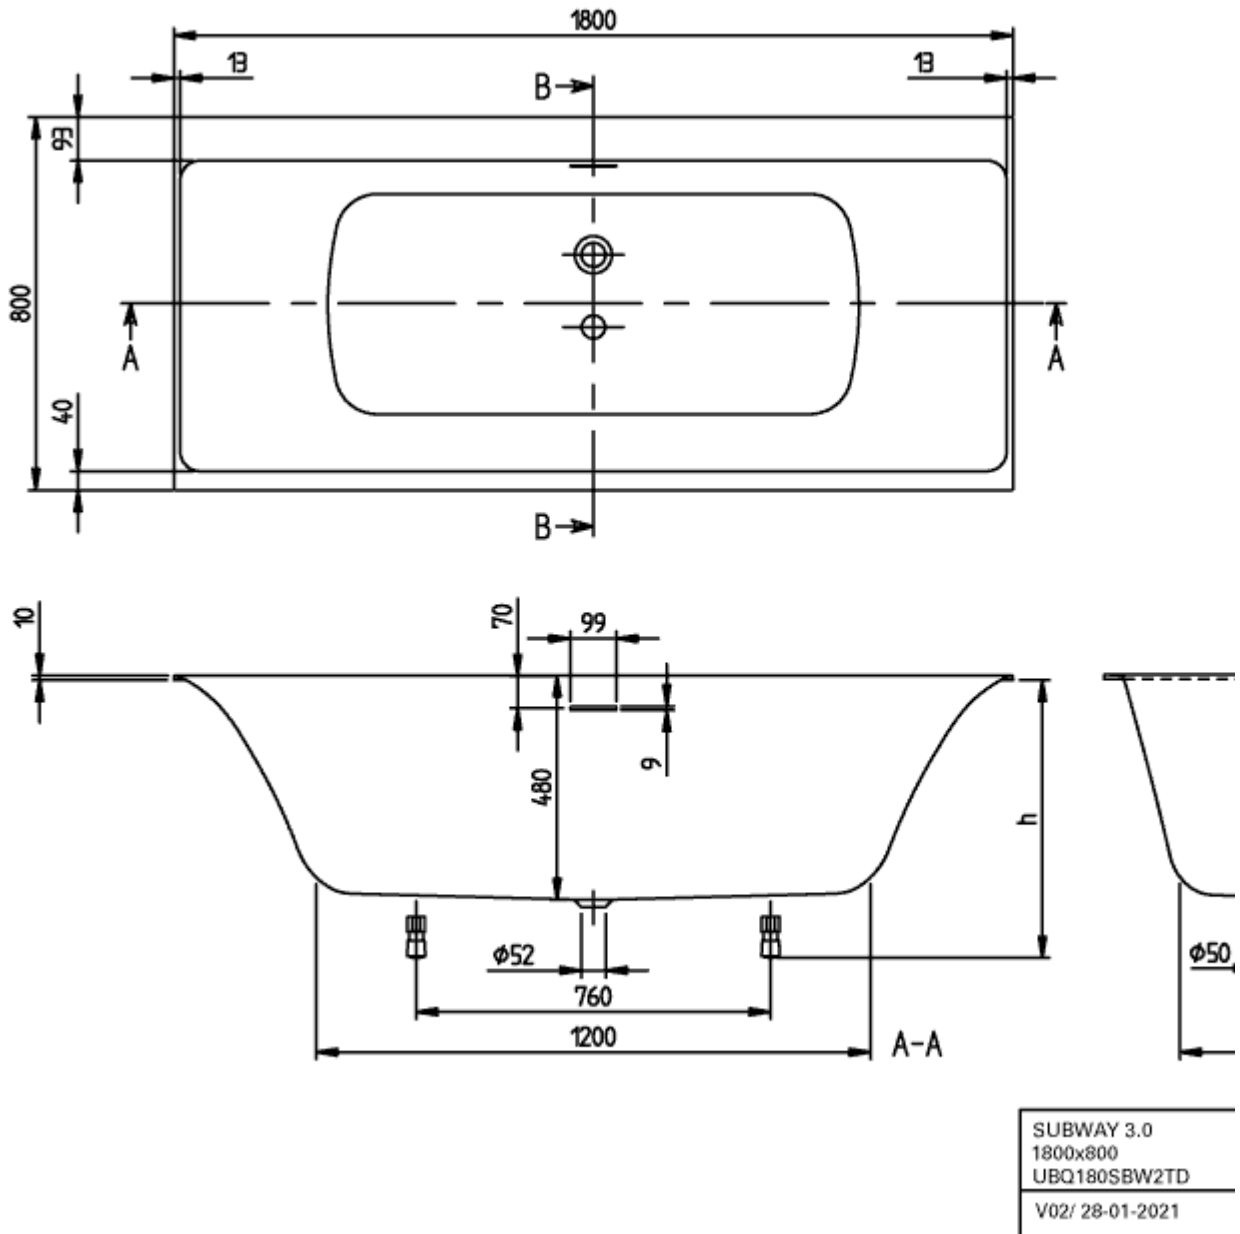

SUBWAY 3.0 ВАННА ПРЯМОУГОЛЬНАЯ МОДЕЛЬ

ИНФОРМАЦИЯ ОБ ИЗДЕЛИИ

Заголовок артикула	Villeroy & Boch Subway 3.0 Ванна, 1800 x 800 mm, Альпийский белый
Номер артикула	UBQ180SBW2TDV-01
Монтаж / тип монтажа	Установка
Указания по монтажу	за переливом нет места для отверстия для крана., Рядом с отверстием для перелива можно сделать 2 отверстия слева или справа.
Комплект поставки	1 x прямоугольная ванна , 2 x подставки для ванны (самоклеящиеся), регулируемые от 130 до 180 мм 1 x подходящий слив и перелив. Крышка слива подходит к цвету ванны, перелив хромированный. 1 x Система тихого наполнения ванны "SilentFlow", установленная в дне ванны. Этот элемент не может быть заказан дополнительно! Видимые компоненты подходят к цвету ванны.
Длина в мм	1800
Ширина в мм	800
Высота в мм	480
Коллекция	Subway 3.0
Материал	Quaryl®
Название цвета	Альпийский белый
Другой материал	Крышка слива: Пластик перелив: Пластик
Другие поверхности	Крышка слива: глянцевый, перелив: глянцевый
С переливом	Да
Количество людей	2
форма	прямоугольная модель
Название цвета	Альпийский белый
Другие названия цвета	Крышка слива: Альпийский белый, перелив: Хромированный
С противоскольжением	Нет
Выпуск/слив	отверстие слива, расположенное в центре
Внутренняя форма	прямоугольник
SilentFlow	Да

UBQ180SBW2TDV-01

UBQ180SBW2TDV-01

SUBWAY 3.0 UBQ180SBW2TDV V02/28-01-2021	 Villeroy & Boch <small>1748</small>
---	--