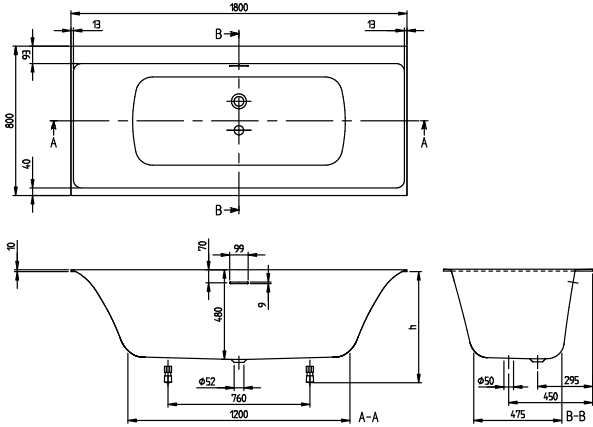

SUBWAY 3.0 ВАННА ПРЯМОУГОЛЬНАЯ МОДЕЛЬ

ИНФОРМАЦИЯ ОБ ИЗДЕЛИИ

Заголовок артикула	Villeroy & Boch Subway 3.0 Ванна, 1800 x 800 mm, Альпийский белый
Номер артикула	UBQ180SBW2TDV-01
Монтаж / тип монтажа	Установка
Указания по монтажу	за переливом нет места для отверстия для крана., Рядом с отверстием для перелива можно сделать 2 отверстия слева или справа.
Комплект поставки	1 x прямоугольная ванна , 2 x подставки для ванны (самоклеящиеся), регулируемые от 130 до 180 мм 1 x подходящий слив и перелив. Крышка слива подходит к цвету ванны, перелив хромированный. 1 x Система тихого наполнения ванны "SilentFlow", установленная в дне ванны. Этот элемент не может быть заказан дополнительно! Видимые компоненты подходят к цвету ванны.
Длина в мм	1800
Ширина в мм	800
Высота в мм	480
Коллекция	Subway 3.0
Материал	Quaryl®
Название цвета	Альпийский белый
Другой материал	Крышка слива: Пластик перелив: Пластик
Другие поверхности	Крышка слива: глянцевый, перелив: глянцевый
С переливом	Да
Количество людей	2
форма	прямоугольная модель
Название цвета	Альпийский белый
Другие названия цвета	Крышка слива: Альпийский белый, перелив: Хромированный
С противоскольжением	Нет
Выпуск/слив	отверстие слива, расположенное в центре
Внутренняя форма	прямоугольник
SilentFlow	Да

UBQ180SBW2TDV-01

UBQ180SBW2TDV-01

SUBWAY 3.0 UBQ180SBW2TDV V02/28-01-2021	 Villeroy & Boch <small>1748</small>
---	--