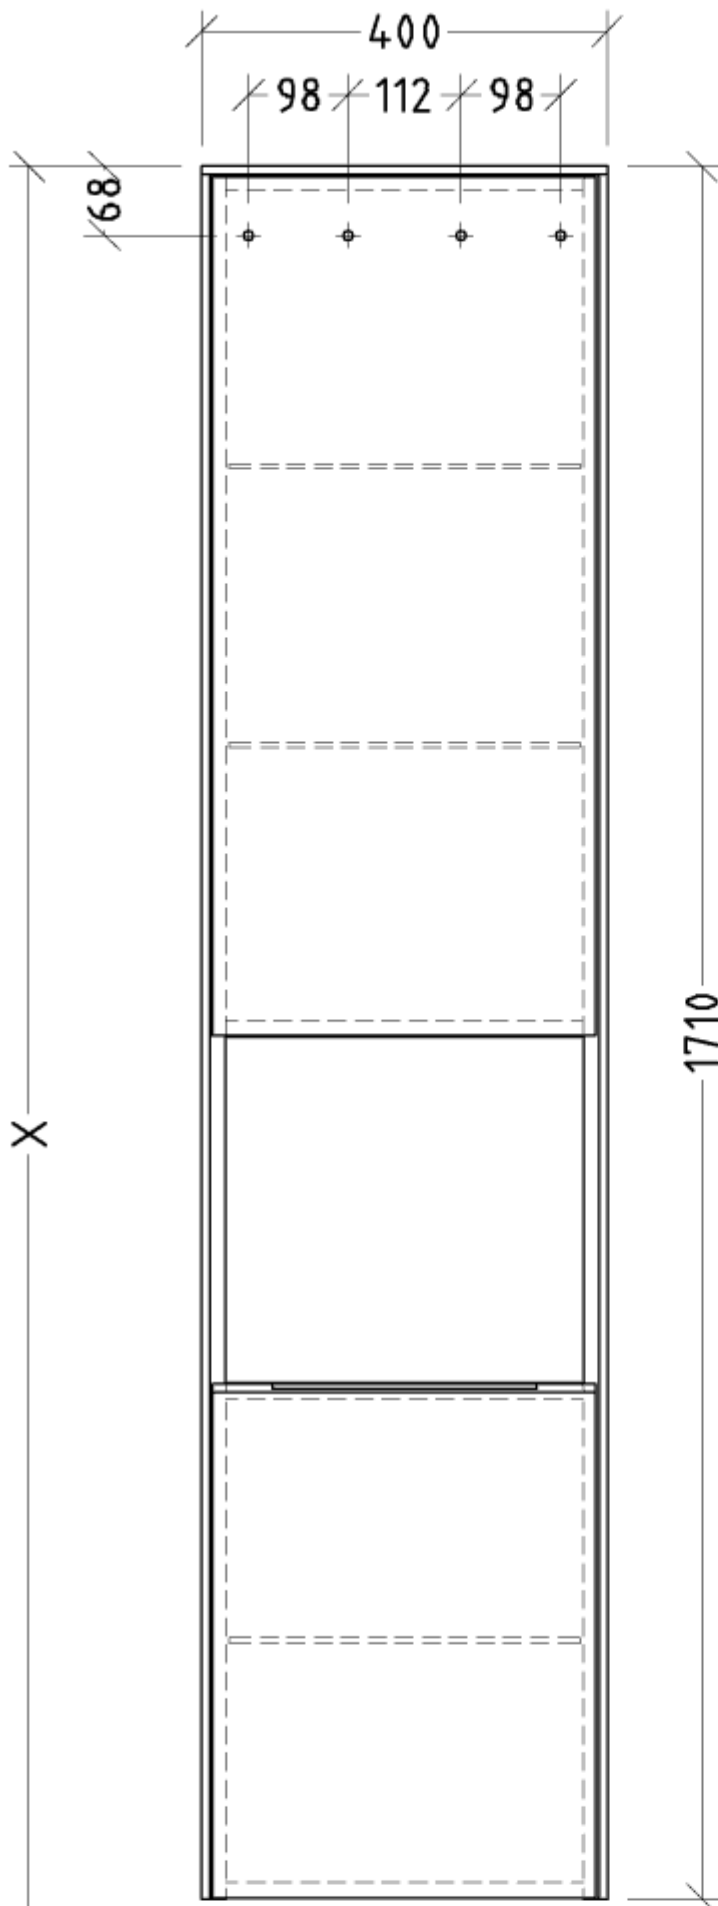

## SUBWAY 3.0 ШКАФ-ПЕНАЛ ПРЯМОУГОЛЬНЫЕ ВЕРСИИ

### ИНФОРМАЦИЯ ОБ ИЗДЕЛИИ

Заголовок артикула	Villeroy & Boch Subway 3.0 Шкаф-пенал, 2 двери, 400 x 1710 x 362 mm, Cashmere Grey / Cashmere Grey
Номер артикула	C58901VN
Монтаж / тип монтажа	Настенный монтаж
Способ открывания	2 двери
Дверная петля	дверца с петлями справа
Оснащение	2 x дверцы , 1 x открытое отделение 2 x несъемные полки 3 x стеклянные полки
Комплект поставки	1 x шкаф-пенал , 1 x крепежный комплект
Положение элемента полки	посередине
Глубина в мм	362
Ширина в мм	400
Высота в мм	1710
Глубина с ручкой в мм	362
Глубина без ручки в мм	346
Коллекция	Subway 3.0
Функция	с функцией SoftClosing
Материал фронта	ДСП
Поверхность фронта	Лак
Материал корпуса	ДСП
Поверхность корпуса	Лак
Материал перекрывающей плиты	ДСП
Другой материал	Ручка: Алюминий
Другие поверхности форма	Ручка: Лак, матовый
Название цвета	Прямоугольные версии
Название цвета перекрывающей плиты	Cashmere Grey
Другие названия цвета	Cashmere Grey
С подсветкой	Ручка: Volcano Black
Подходит для системы Smart Home	Нет

## ТЕХНИЧЕСКИЕ ЧЕРТЕЖИ

**C58901VN**

X = Variabel

**C58901VN**

<p>Subway 3.0 C5890Z</p>	
<p>V01 / 10.11.2020</p>	<p><b>Villeroy &amp; B</b> 1748</p>