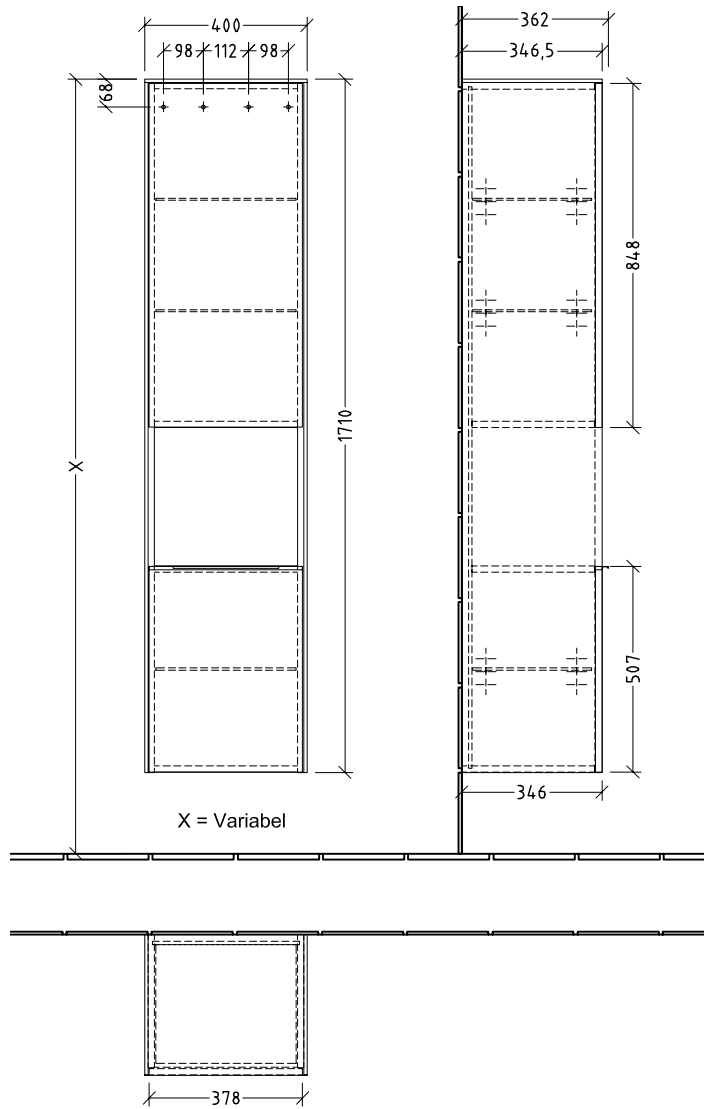

### ИНФОРМАЦИЯ ОБ ИЗДЕЛИИ

Заголовок артикула	Villeroy & Boch Subway 3.0 Шкаф-пенал, 2 двери, 400 x 1710 x 362 mm, Cashmere Grey / Cashmere Grey
Номер артикула	C58901VN
Монтаж / тип монтажа	Настенный монтаж
Способ открывания	2 двери
Дверная петля	дверца с петлями справа
Оснащение	2 x дверцы , 1 x открытое отделение 2 x несъемные полки 3 x стеклянные полки
Комплект поставки	1 x шкаф-пенал , 1 x крепежный комплект
Положение элемента полки	посередине
Глубина в мм	362
Ширина в мм	400
Высота в мм	1710
Глубина с ручкой в мм	362
Глубина без ручки в мм	346
Коллекция	Subway 3.0
Функция	с функцией SoftClosing
Материал фронта	ДСП
Поверхность фронта	Лак
Материал корпуса	ДСП
Поверхность корпуса	Лак
Материал перекрывающей плиты	ДСП
Другой материал	Ручка: Алюминий
Другие поверхности форма	Ручка: Лак, матовый
Название цвета	Прямоугольные версии
Название цвета перекрывающей плиты	Cashmere Grey
Другие названия цвета	Cashmere Grey
С подсветкой	Ручка: Volcano Black
Подходит для системы Smart Home	Нет

## ТЕХНИЧЕСКИЕ ЧЕРТЕЖИ

**C58901VN**

X = Variabel

**C58901VN**

<p>Subway 3.0 C5890Z</p>	
<p>V01 / 10.11.2020</p>	<p><b>Villeroy &amp; B</b> 1748</p>