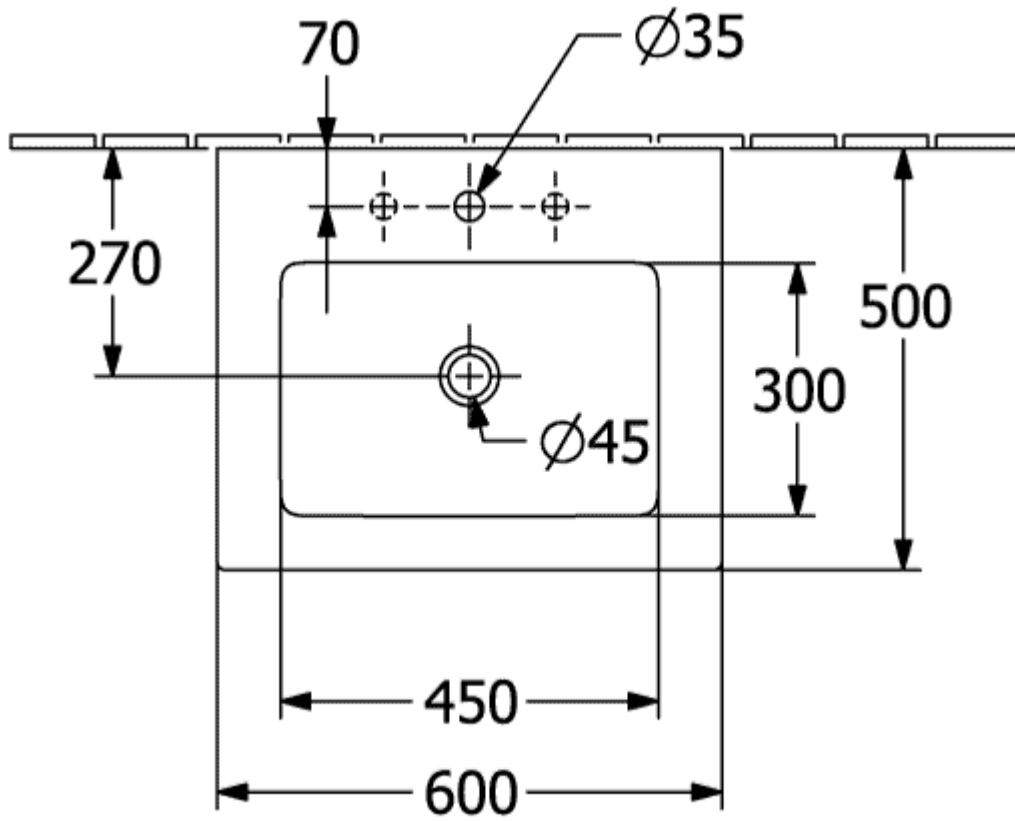

## VENTICELLO РАКОВИНА ПРЯМОУГОЛЬНАЯ МОДЕЛЬ

### ИНФОРМАЦИЯ ОБ ИЗДЕЛИИ

Заголовок артикула	Villeroy & Boch Venticello Раковина, 600 x 505 x 165 mm, Альпийский белый, с переливом
Номер артикула	41246001
Монтаж / тип монтажа	Настенный монтаж
Комплект поставки	1 x раковина
Глубина в мм	505
Ширина в мм	600
Высота в мм	165
Внутренняя глубина	120
Коллекция	Venticello
Подходит для	Смеситель с 3 отверстиями, Подходящая мебель Villeroy & Boch
Материал	Санитарная керамика
Поверхность	глянцевый
Название цвета	Альпийский белый
С переливом	Да
форма	прямоугольная модель
Название цвета	Альпийский белый
Антибактериальная поверхность (с AntiBac)	Нет
Легкая очистка поверхности (CeramicPlus)	Нет
Количество проделанных отверстий для крана	1
Количество предварительно сделанных отверстия для крана	2
Количество раковин	1

ТЕХНИЧЕСКИЕ ЧЕРТЕЖИ

41246001

41246001