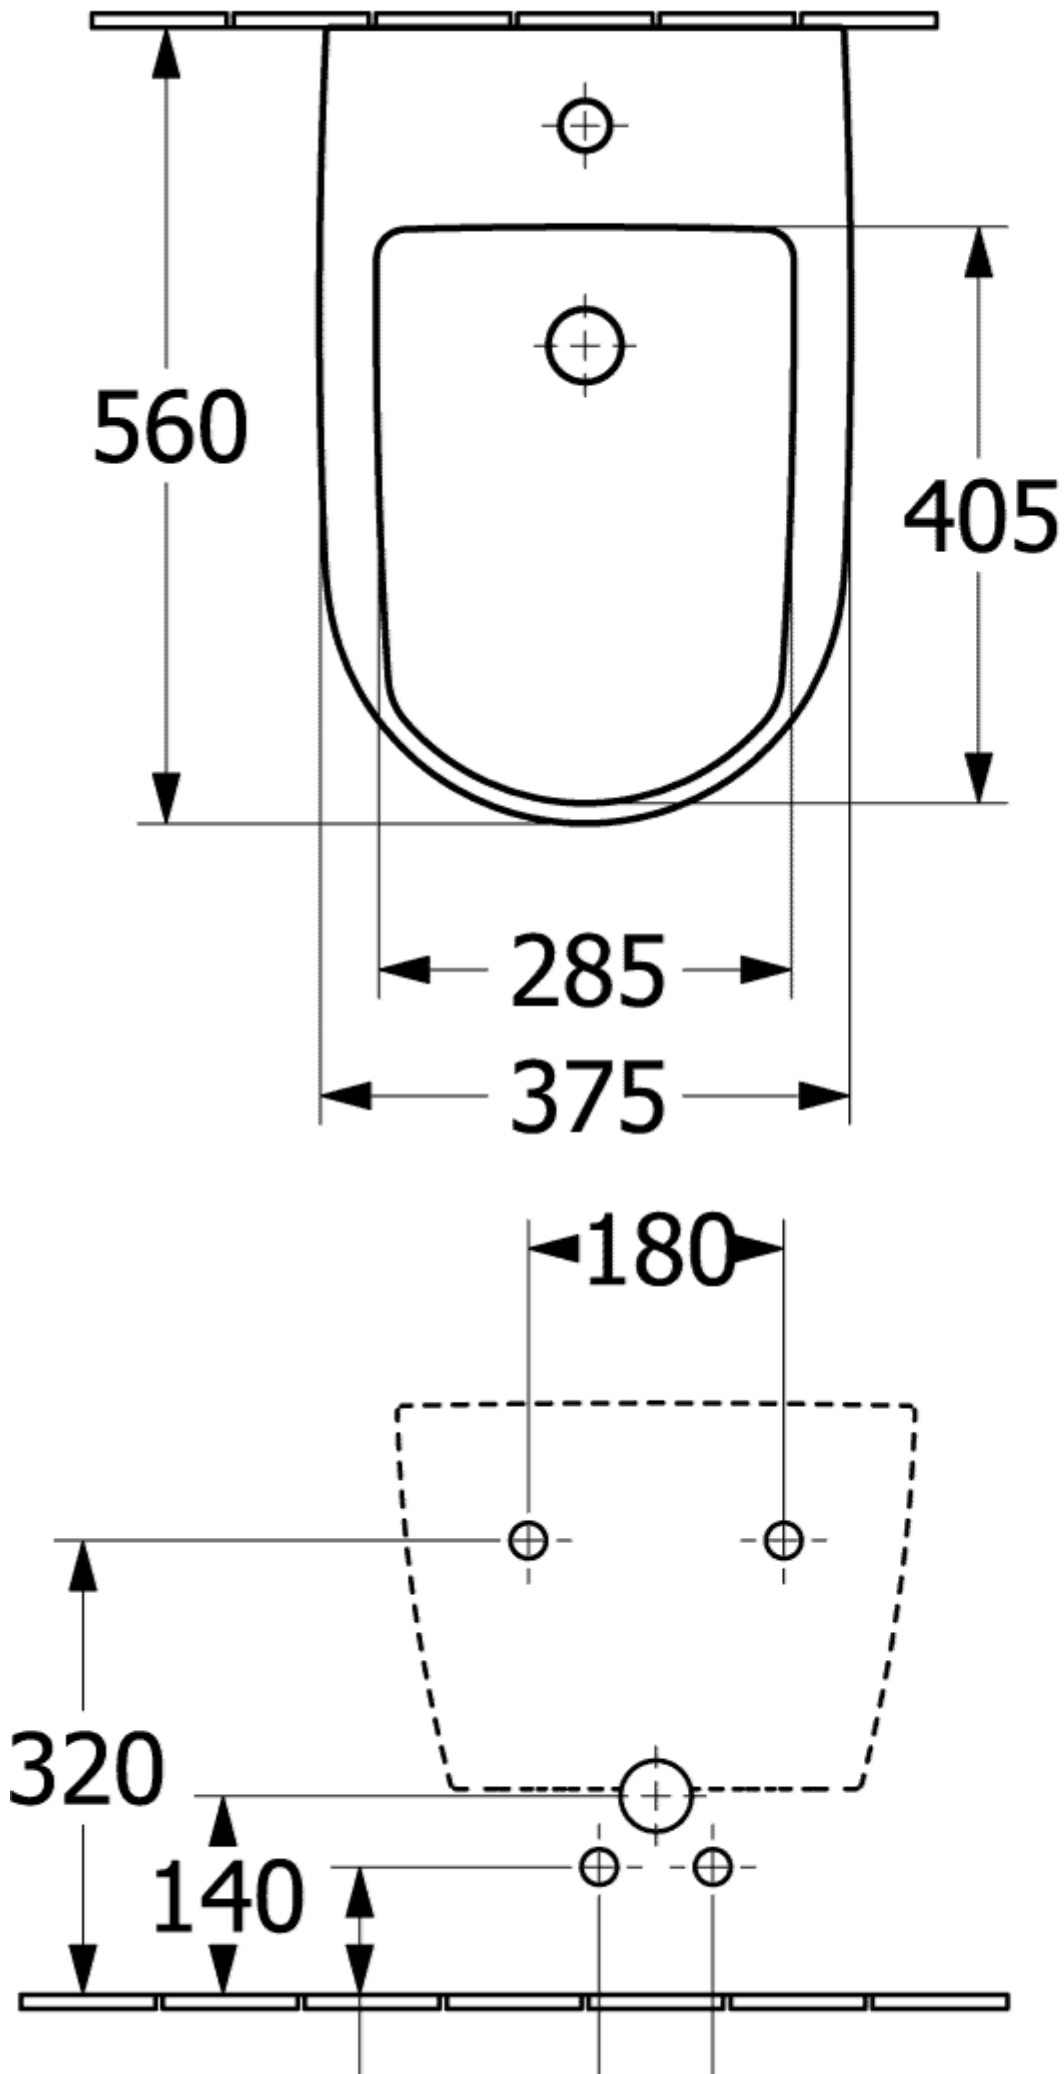

АНТАО БИДЕ ОКРУГЛЫЕ ВЕРСИИ

ИНФОРМАЦИЯ ОБ ИЗДЕЛИИ

Заголовок артикула	Villeroy & Boch Antao Биде, настенный, 375 x 560 mm, Альпийский белый CeramicPlus
Номер артикула	541100R1
Монтаж / тип монтажа	Настенный монтаж
Комплект поставки	1 x биде , 1 x крепежный комплект 1 x запираемый клапан стока с керамической крышкой
Глубина в мм	560
Ширина в мм	375
Высота в мм	270
Коллекция	Antao
Подходит для	Смеситель с 1 отверстием
Настенный монтаж - напольный монтаж	настенный
Материал	Санитарная керамика
Поверхность	глянцевый
Название цвета	Альпийский белый CeramicPlus
форма	Округлые версии
Название цвета	Альпийский белый
Антибактериальная поверхность (с AntiBac)	Нет
Легкая очистка поверхности (CeramicPlus)	Да
Количество проделанных отверстий для крана	1

ТЕХНИЧЕСКИЕ ЧЕРТЕЖИ

541100R1

541100R1