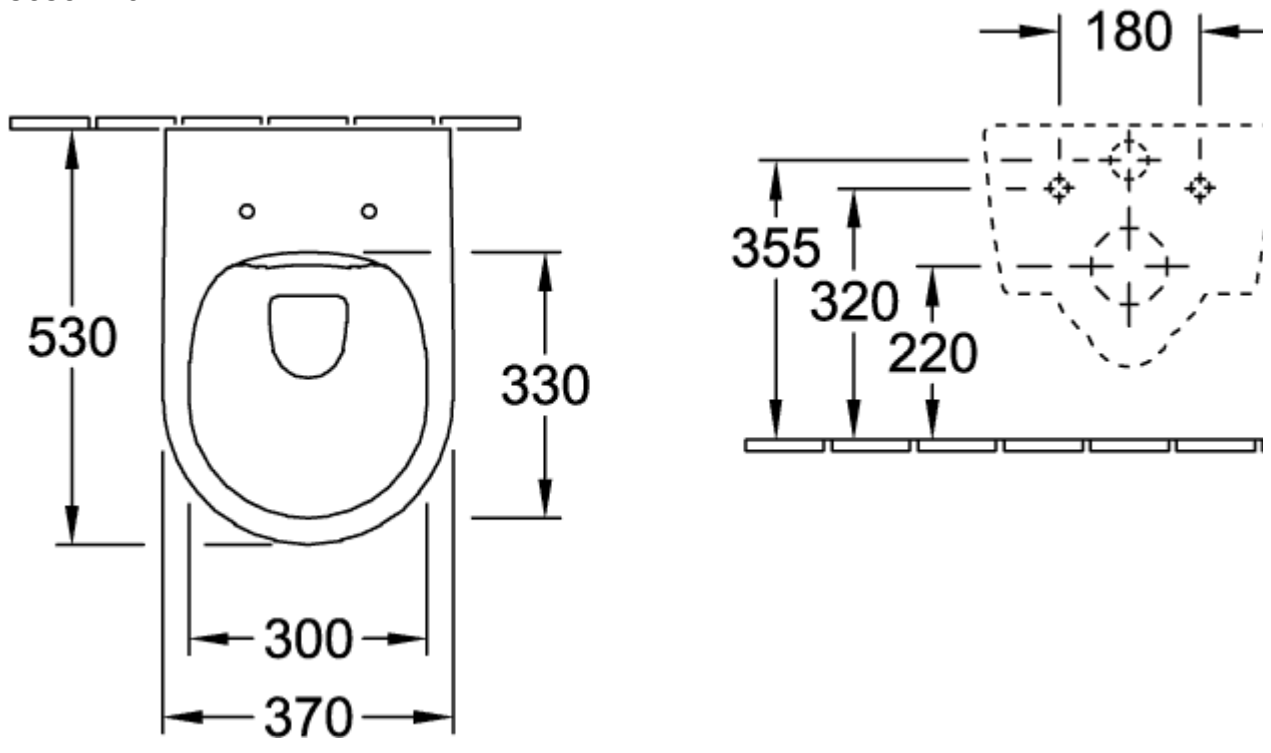

ТЕХНИЧЕСКИЕ ЧЕРТЕЖИ

5656HR01