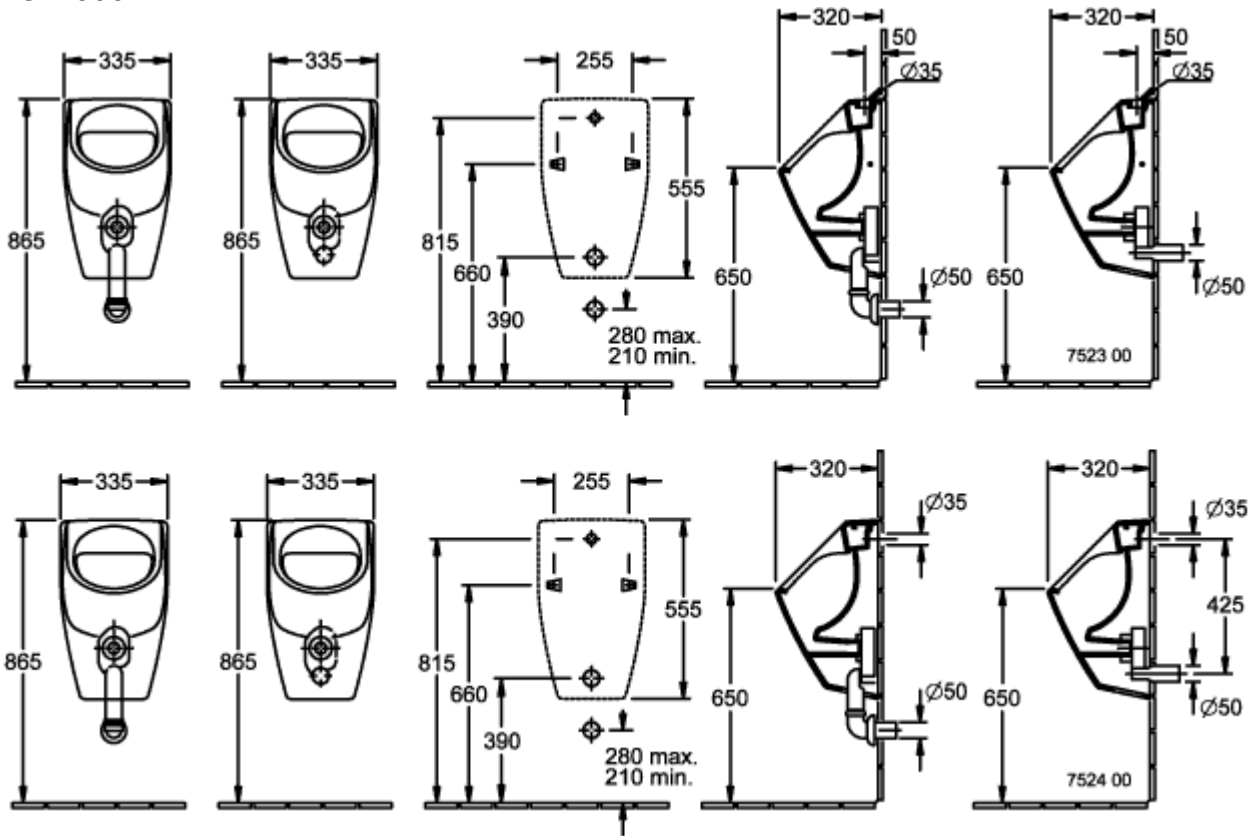

O.NOVO ПИССУАР ОКРУГЛЫЕ ВЕРСИИ

ИНФОРМАЦИЯ ОБ ИЗДЕЛИИ

Заголовок артикула	Villeroy & Boch O.novo Писсуар, без крышки, Скрытый подвод воды, 335 x 320 mm, Альпийский белый
Номер артикула	75240001
Монтаж / тип монтажа	Настенный монтаж
Комплект поставки	1 x писсуар с вытяжкой
Глубина в мм	320
Ширина в мм	335
Высота в мм	560
Коллекция	O.novo
Подходит для	Монтаж без крышки
Объем смыва в л	1,0 / I
Материал	Санитарная керамика
Поверхность	глянцевый
Название цвета	Альпийский белый
форма	Округлые версии
Название цвета	Альпийский белый
Легкая очистка поверхности (CeramicPlus)	Нет
С открытым смывным краем (DirectFlush)	Да
Тип смыва	Писсуар с вытяжкой
Выпуск/слив	В зависимости от типа сифона выпуск может быть скрыт

ТЕХНИЧЕСКИЕ ЧЕРТЕЖИ

75240001

75240001