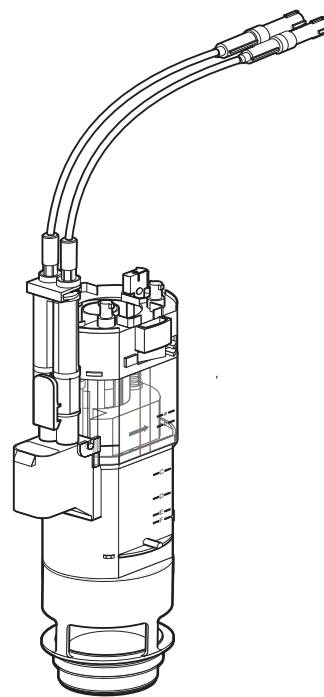

Changing of the Flush Valve

General
Instruction
Villeroy & Boch

- | | | | |
|---------------------------------------|---------------------------------|---------------------------------|----------------------------------|
| DE Montageanleitung | AR دليل التركيب | HU Szerelési útmutató | PT Instruções de montagem |
| EN Installation instructions | BG Ръководство за монтаж | ID Petunjuk pemasangan | RO Manual de montaj |
| ES Instrucciones de montaje | CS Návod k montáži | JA 取付説明書 | SK Návod na montáž |
| FR Instructions de montage | DA Monteringsvejledning | KO 설치 가이드 | SL Navodila za montažo |
| IT Istruzioni per il montaggio | ET Paigaldusjuhend | LT Montavimo instrukcija | SV Monteringsanvisning |
| NL Montagehandleiding | EL Οδηγίες τοποθέτησης | LV Montāžas instrukcija | TH คู่มือการติดตั้ง |
| RU Инструкция по монтажу | FI Asennusohje | NO Monteringsanvisning | TR Montaj kılavuzu |
| ZH 安装说明 | HR Uputa za montažu | PL Instrukcja montażu | UK Інструкція з монтажу |

CC122-S-UO-2V-2C
Ser.-Nr:

CC121-S-FO-2V-2L
Ser.-Nr:

CC200-S-FO-2V-2L
Ser.-Nr:

CC120-S-FO-2V-2L
Ser.-Nr:

CC150-S-FO-2V-2L
Ser.-Nr:

CC 200

CC 120-S

CC 150

CC 121-S / CC 122-S

CC 200

CC 120-S

CC 150

i

	CC 121-S CC 122-S	CC 150	CC 120-S CC 200
a	2 L		
b	3 L	3 L	3 L
c	4 L		
d		6 L	
e	6 L		
f	7 L	9 L	6 L

h=820mm/985mm

h=1120mm/1185mm