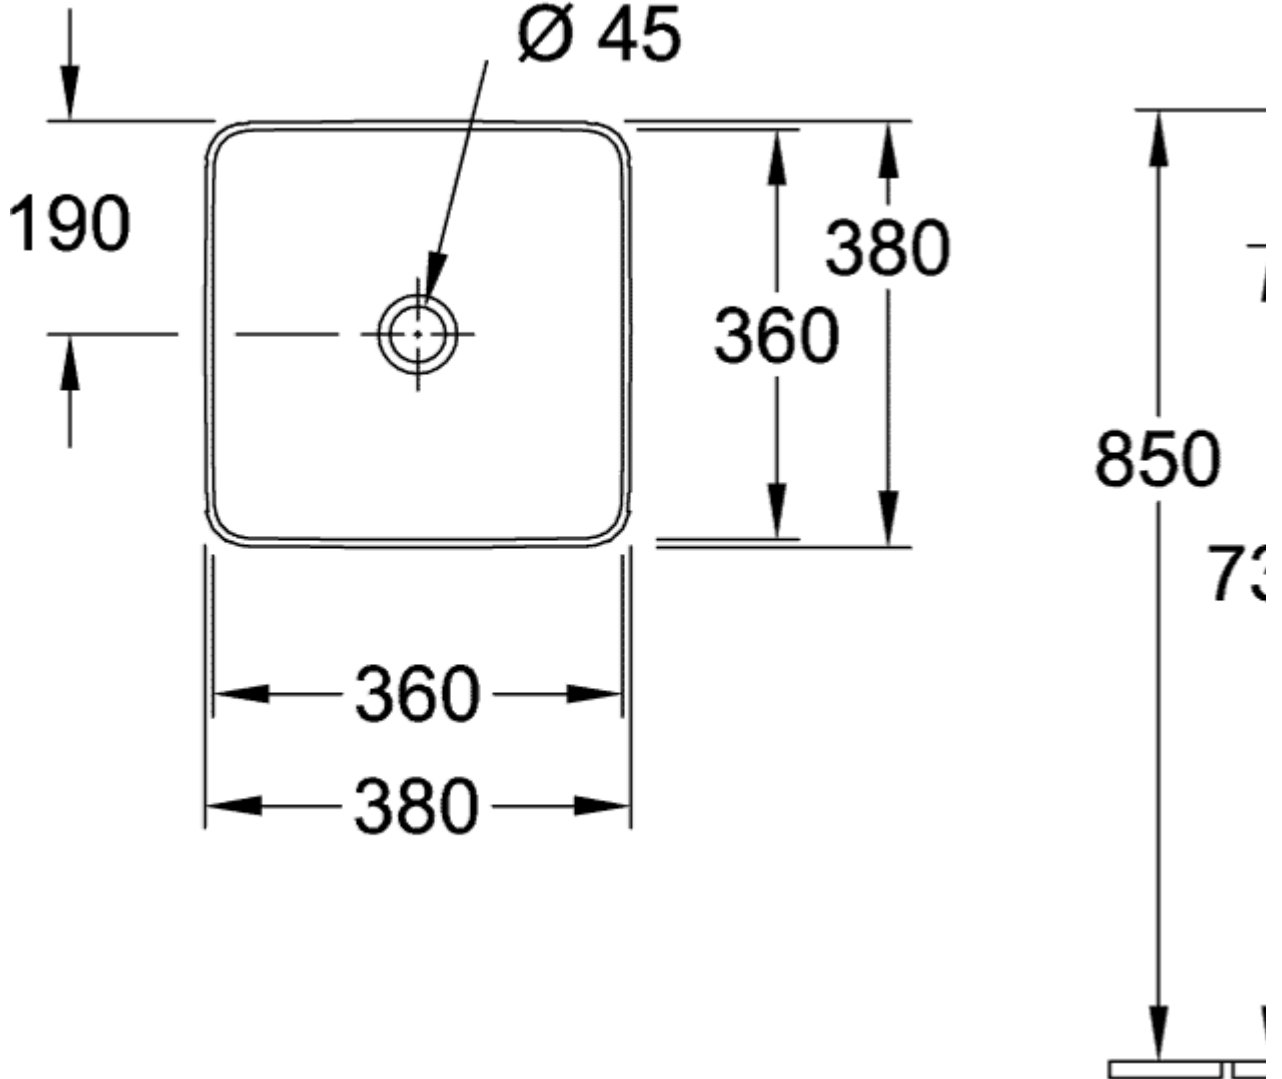

COLLARO РАКОВИНА ДЛЯ УСТАНОВКИ НА СТОЛЕШНИЦУ КВАДРАТНАЯ МОДЕЛЬ

ИНФОРМАЦИЯ ОБ ИЗДЕЛИИ

Заголовок артикула	Villeroy & Boch Collaro Раковина для установки на столешницу, 380 x 380 x 145 mm, Альпийский белый, без перелива
Номер артикула	4A213801
Монтаж / тип монтажа	Накладная версия
Указания по монтажу	Рекомендация: монтаж с минимальным расстоянием между задней стенкой раковины и стеной: 50 mm
Комплект поставки	1 x раковина, устанавливаемая на столешницу, 1 x крепежный комплект 1 x шаблон для выреза
Глубина в мм	380
Ширина в мм	380
Высота в мм	145
Внутренняя глубина	100
Коллекция	Collaro
Указания для смесителя/крана	<ul style="list-style-type: none">• При использовании настенного смесителя мы рекомендуем длину излива не менее 210 мм• Внимание: модели без перелива должны быть оснащены незапираемым сливным клапаном
Подходит для	Смеситель для настенного монтажа, Подходящая мебель Villeroy & Boch Смеситель с более высокой ножкой
Материал	TitanCeram
Поверхность	глянцевый
Название цвета	Альпийский белый
С переливом	Нет
форма	квадратная модель
Название цвета	Альпийский белый
Антибактериальная поверхность (с AntiBas)	Нет
Легкая очистка поверхности (CeramicPlus)	Нет
Нижняя сторона раковины	нешлифованный
Количество раковин	1

4A213801

4A213801