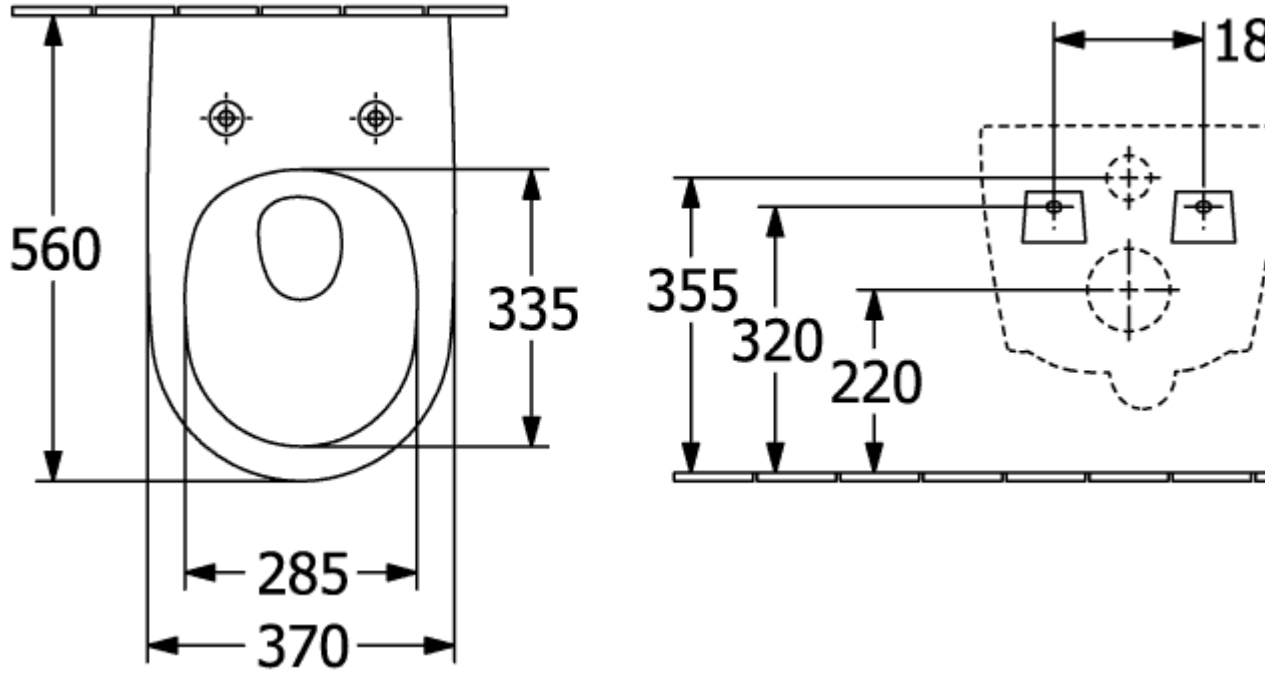

ТЕХНИЧЕСКИЕ ЧЕРТЕЖИ

4670TSR1