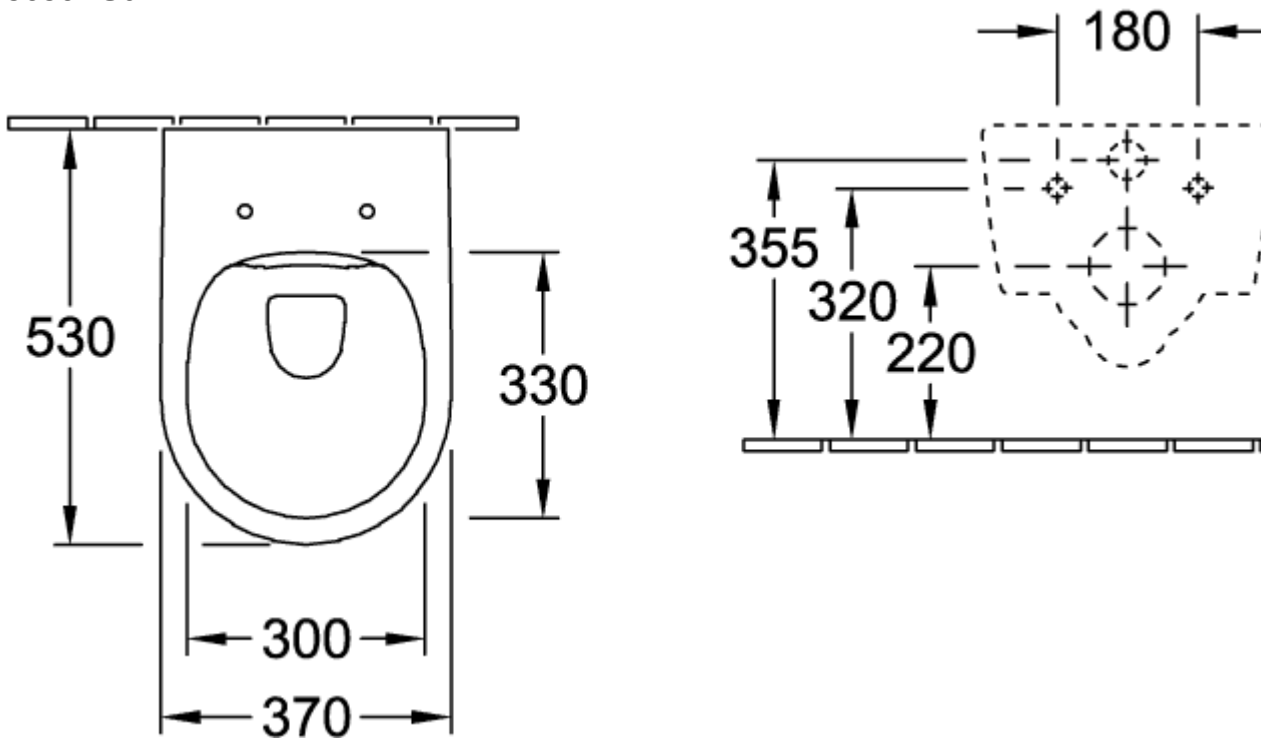

ТЕХНИЧЕСКИЕ ЧЕРТЕЖИ

5656RS01